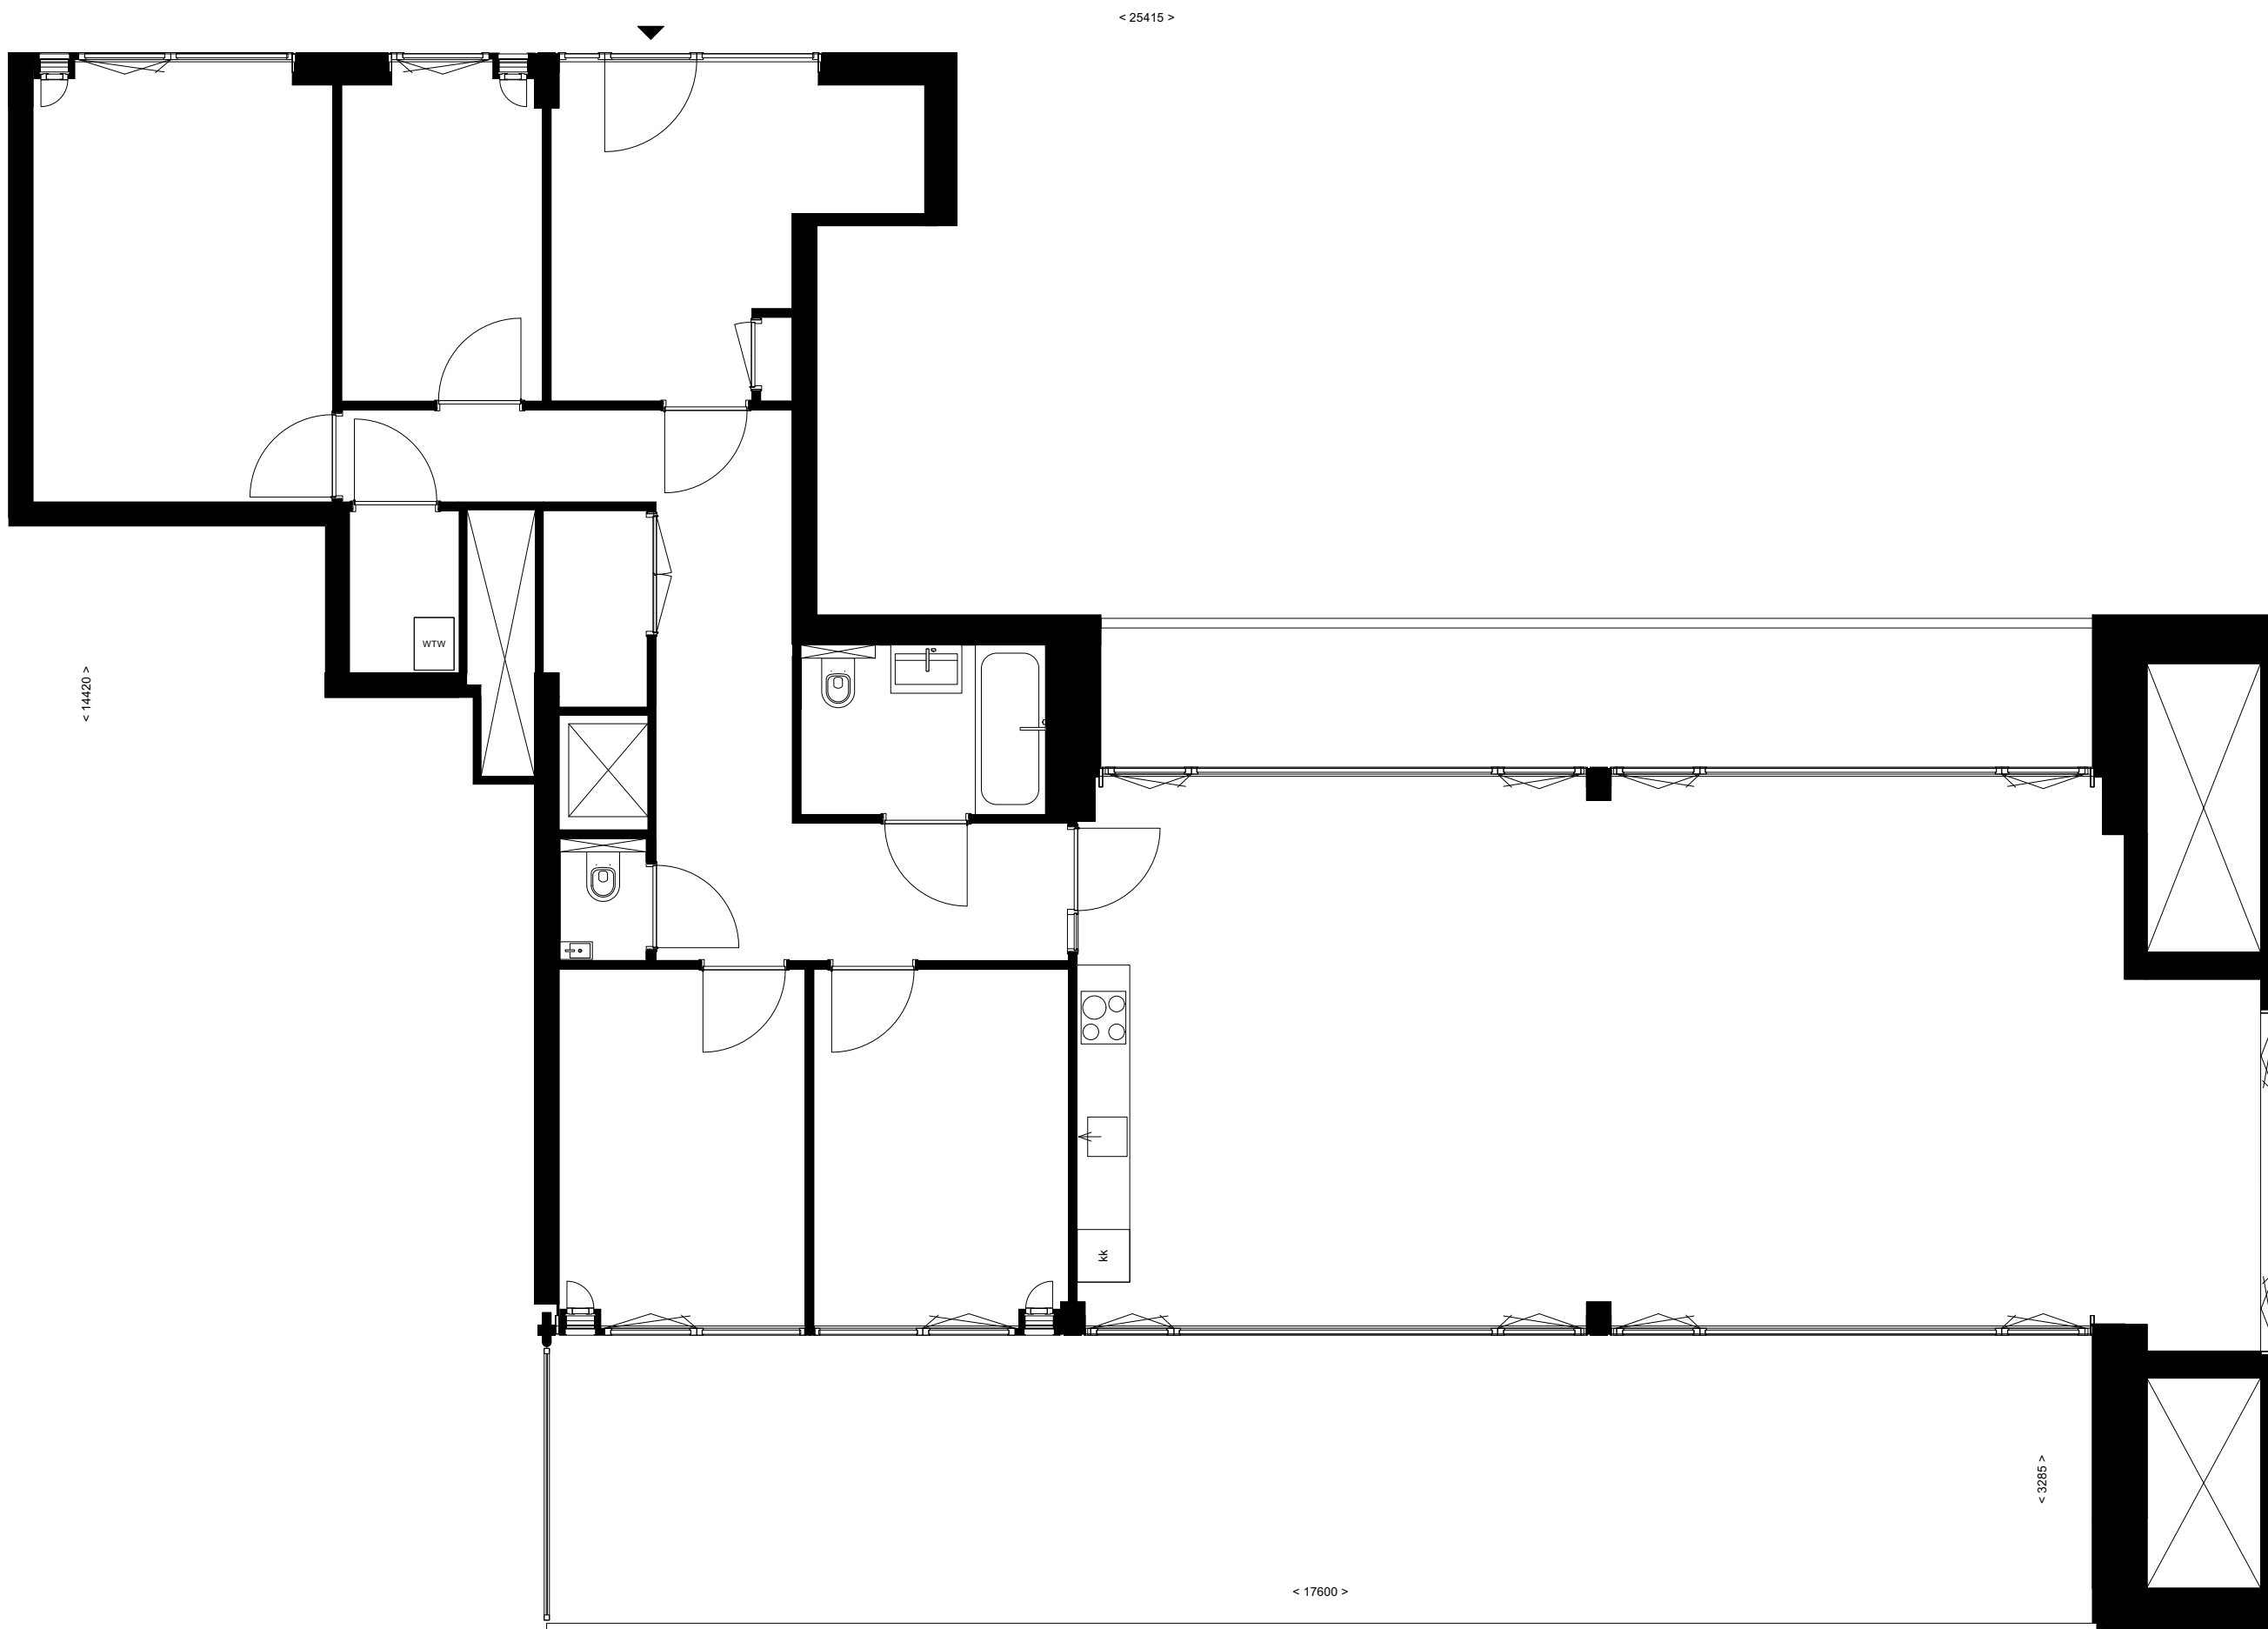

DOEN

plattegrond D9

oppervlakte: 169,6 m2

projectnaam
District U Leyten
projectnummer
D2024-0143
adres
-
omschrijving
plattegrond D9
tekeningnummer
DIS 1.00.00
status
VO
schaal 1:75 | formaat A3
getekend door
DOEN
datum
10-9-2024

alle maten in het werk te controleren

Avenue Concordia 30
3062 LJ Rotterdam
info@doen.do
www.doen.do
+31 (0)10 2459677

DOEN

plattegrond D9

oppervlakte: 169,6 m2

projectnaam
District U Leyten
projectnummer
D2024-0143
adres
-
omschrijving
plattegrond D9
tekeningnummer
DIS 1.00.00
status
VO
schaal | formaat
1:75 | A3
getekend door
DOEN
datum
10-9-2024