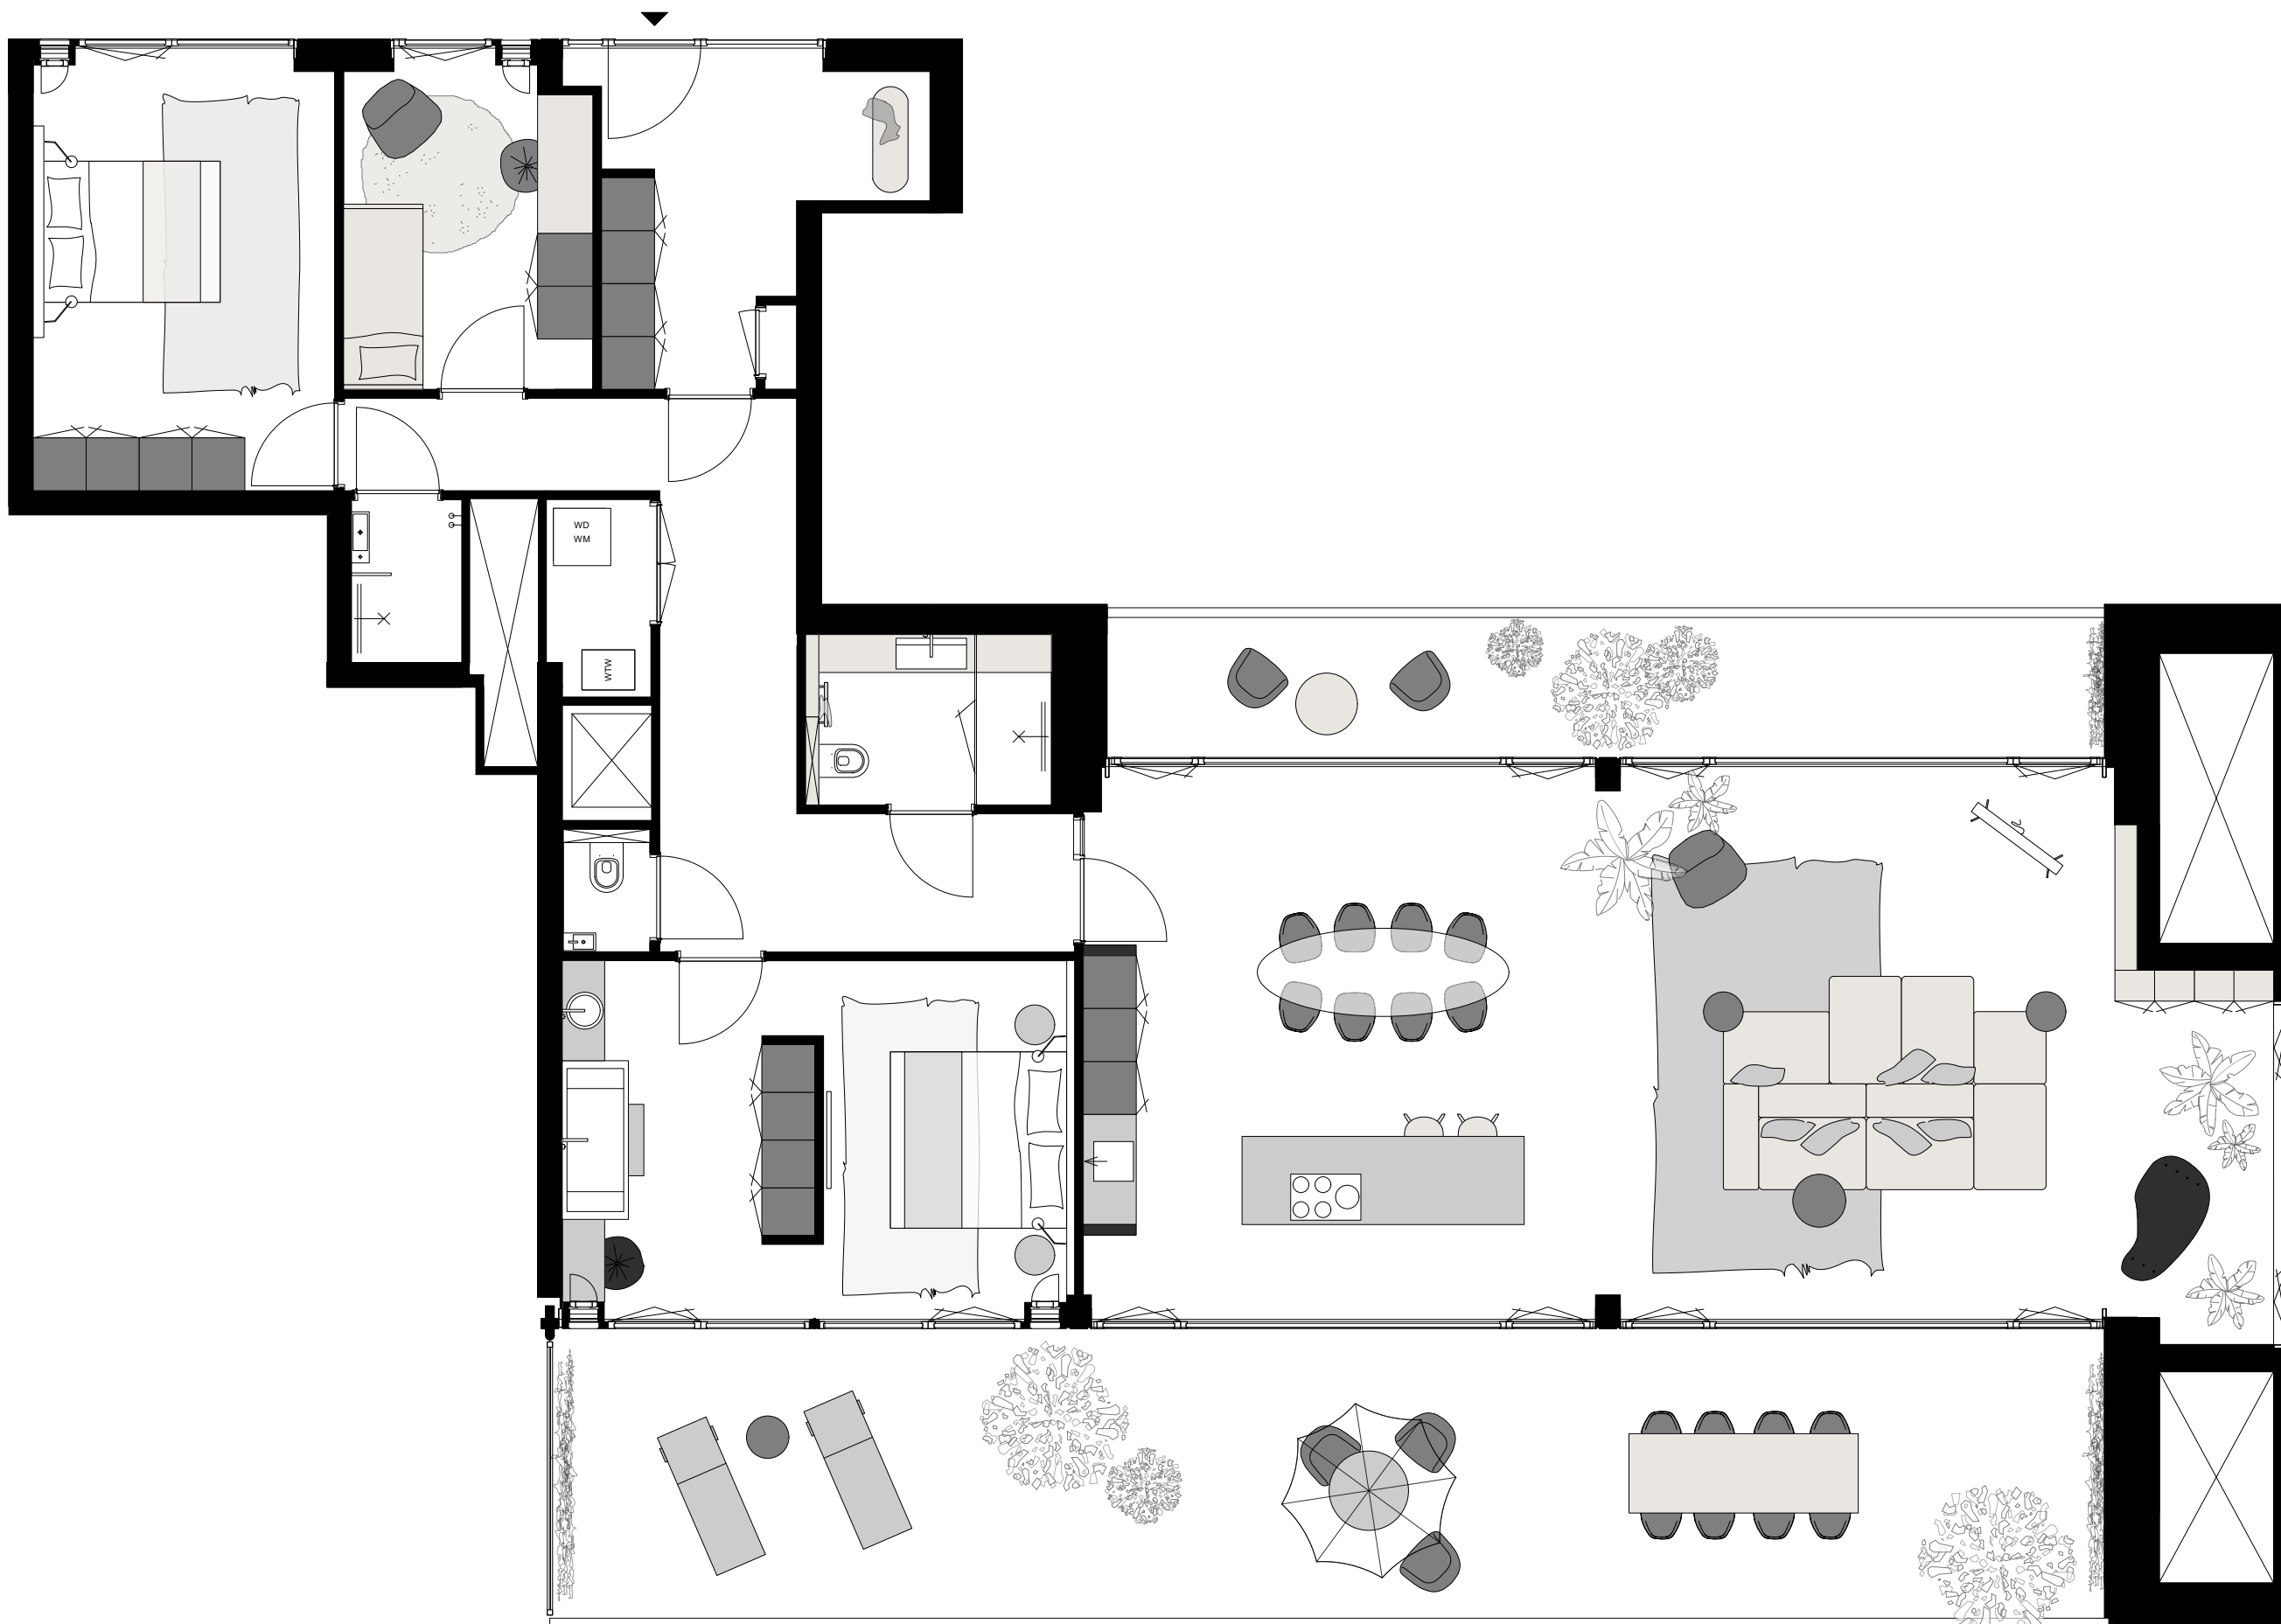

DOEN

plattegrond D9

oppervlakte: 169,6 m2

projectnaam
District U Leyten
projectnummer
D2024-0143
adres
-
omschrijving
plattegrond D9
tekeningnummer
DIS 1.00.00
status
VO
schaal 1:75 | formaat A3
getekend door
DOEN
datum
10-9-2024

alle maten in het werk te controleren

Avenue Concordia 30
3062 LJ Rotterdam
info@doen.do
www.doen.do
+31 (0)10 2459677

DOEN

plattegrond D9

oppervlakte: 169,6 m2

projectnaam
District U Leyten
projectnummer
D2024-0143
adres
-
omschrijving
plattegrond D9
tekeningnummer
DIS 1.00.00
status
VO
schaal | formaat
1:75 | A3
getekend door
DOEN
datum
10-9-2024