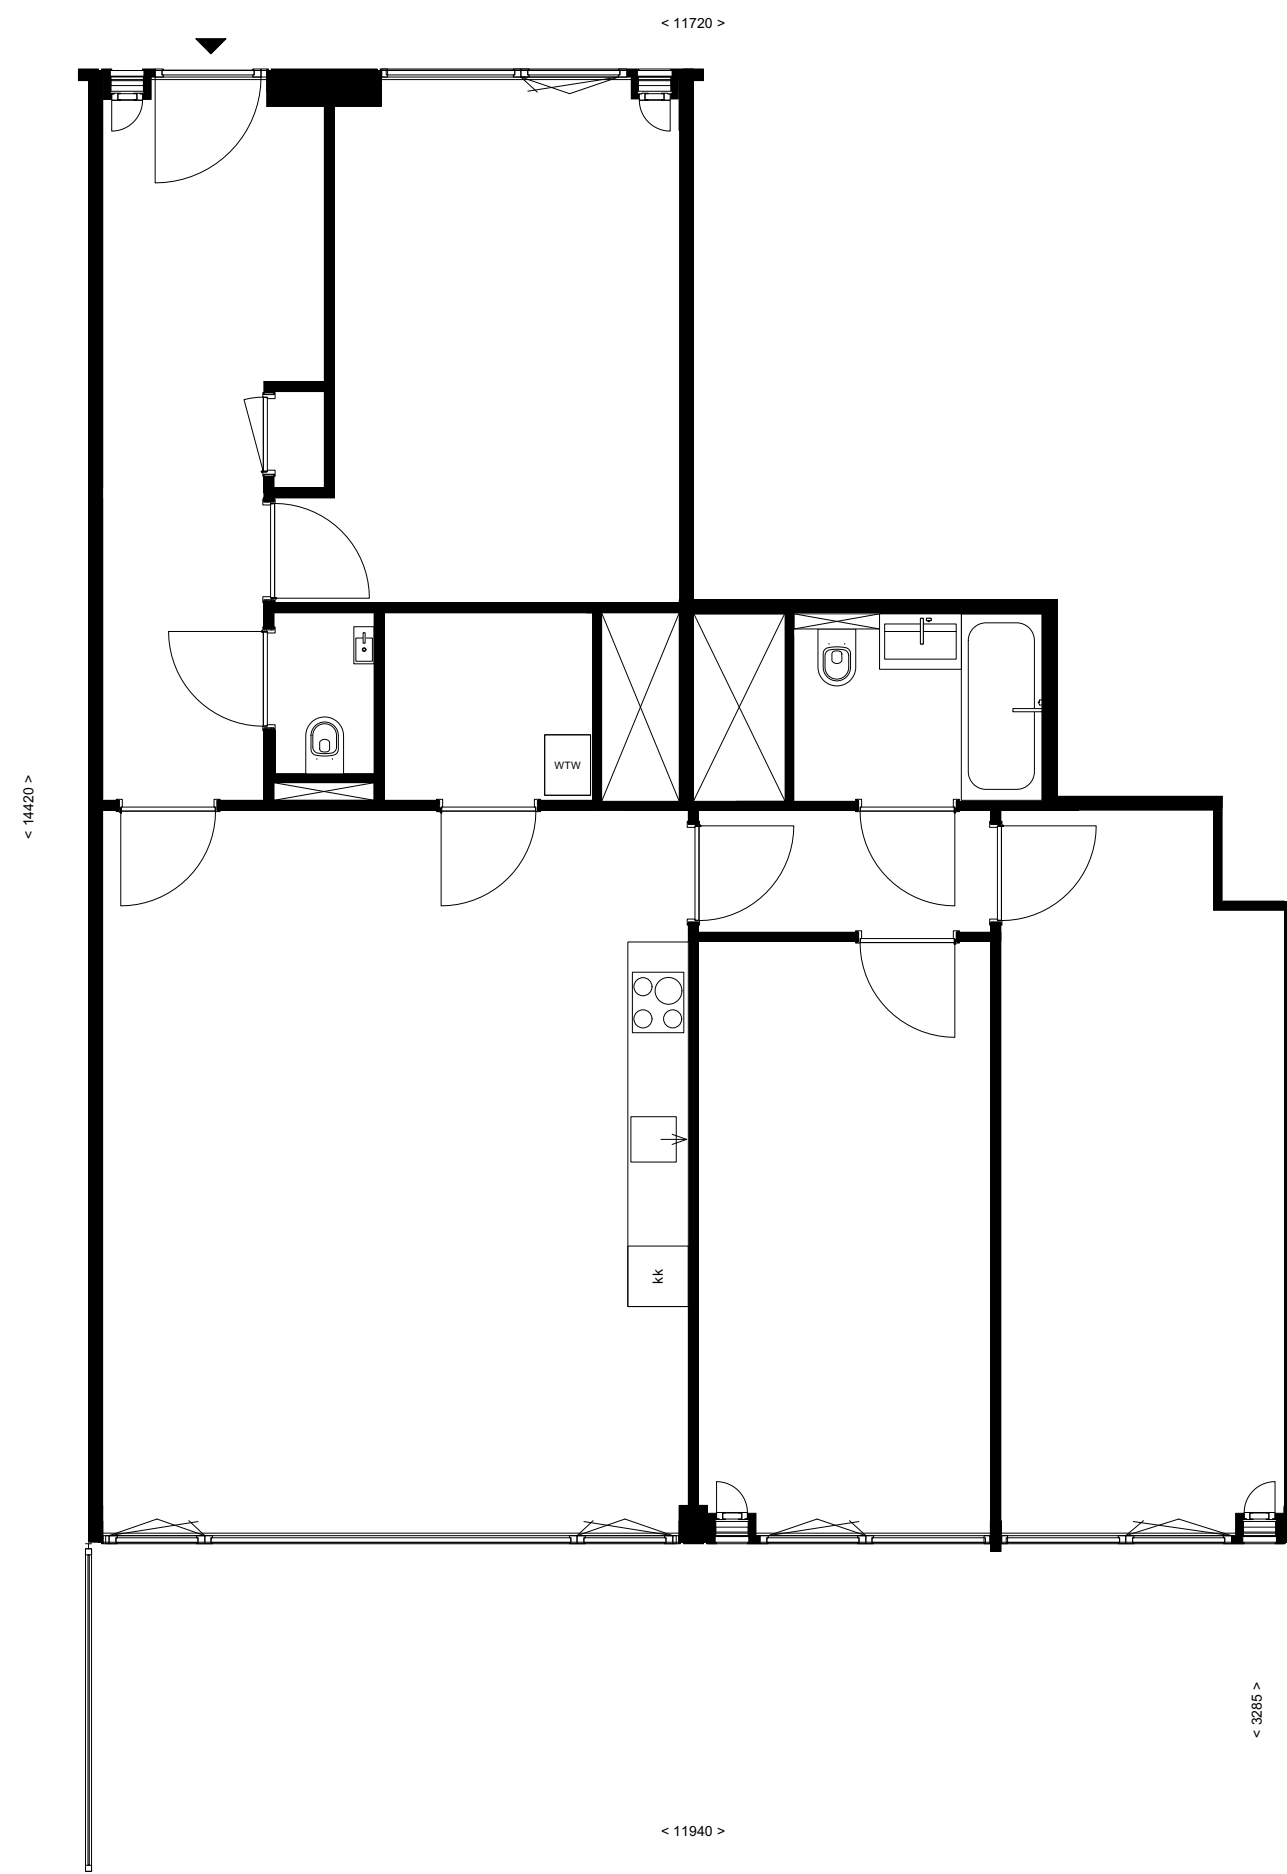

DOEN

plattegrond D8

oppervlakte: 125,5 m2

projectnaam
District U Leyten
projectnummer
D2024-0143
adres
-
omschrijving
plattegrond D8
tekeningnummer
DIS 1.00.00
status
VO
schaal 1:75 | formaat A3
getekend door
DOEN
datum
10-9-2024

alle maten in het werk te controleren

Avenue Concordia 30
3062 LJ Rotterdam
info@doen.do
www.doen.do
+31 (0)10 2459677

DOEN

plattegrond D8

oppervlakte: 125,5 m2

projectnaam
District U Leyten
projectnummer
D2024-0143
adres
-
omschrijving
plattegrond D8
tekeningnummer
DIS 1.00.00
status
VO
schaal 1:75 | formaat A3
getekend door
DOEN
datum
10-9-2024