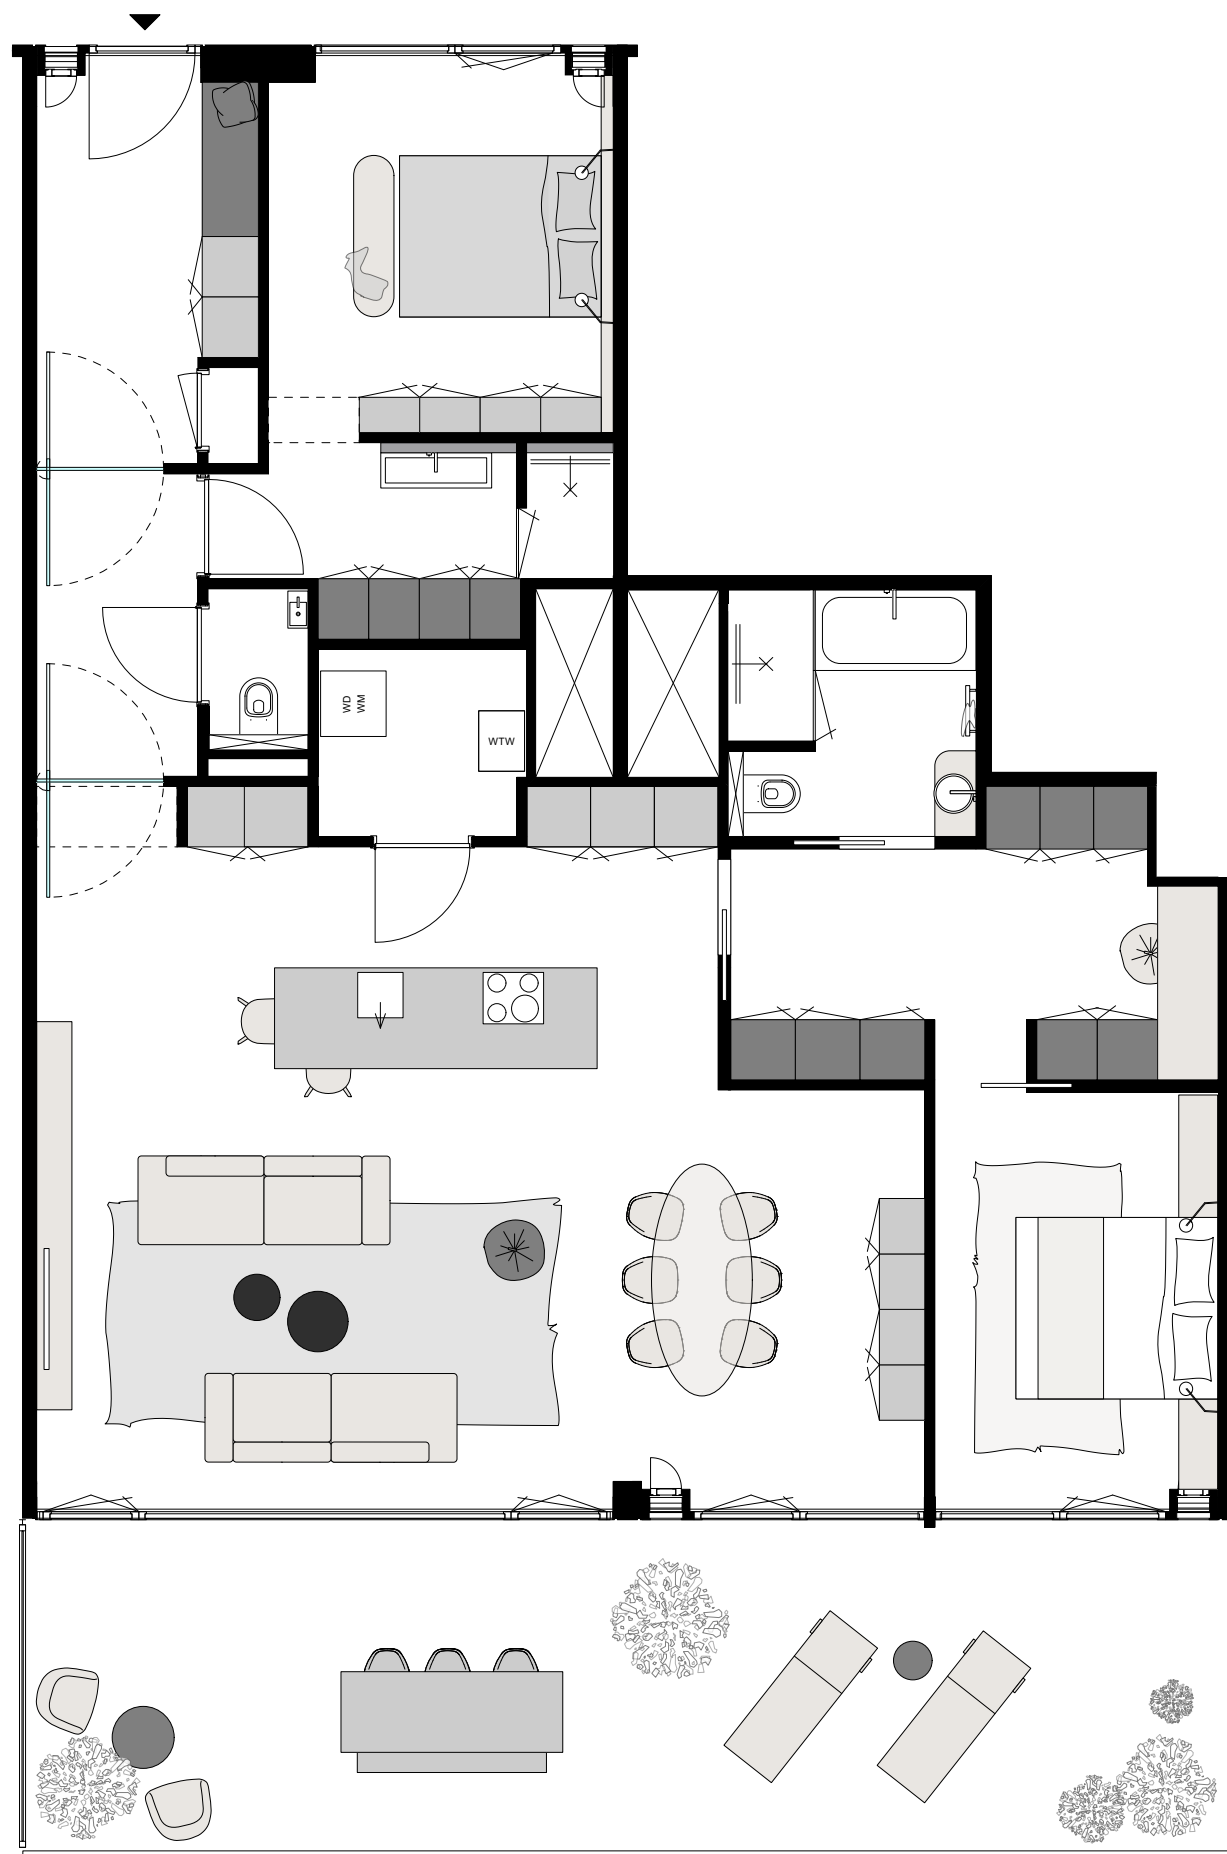

DOEN

plattegrond D8

oppervlakte: 125,5 m2

projectnaam
District U Leyten
projectnummer
D2024-0143
adres
-
omschrijving
plattegrond D8
tekeningnummer
DIS 1.00.00
status
VO
schaal 1:75 | formaat A3
getekend door
DOEN
datum
10-9-2024

alle maten in het werk te controleren

Avenue Concordia 30
3062 LJ Rotterdam
info@doen.do
www.doen.do
+31 (0)10 2459677

DOEN

plattegrond D8

oppervlakte: 125,5 m2

projectnaam
District U Leyten
projectnummer
D2024-0143
adres
-
omschrijving
plattegrond D8
tekeningnummer
DIS 1.00.00
status
VO
schaal 1:75 | formaat A3
getekend door
DOEN
datum
10-9-2024