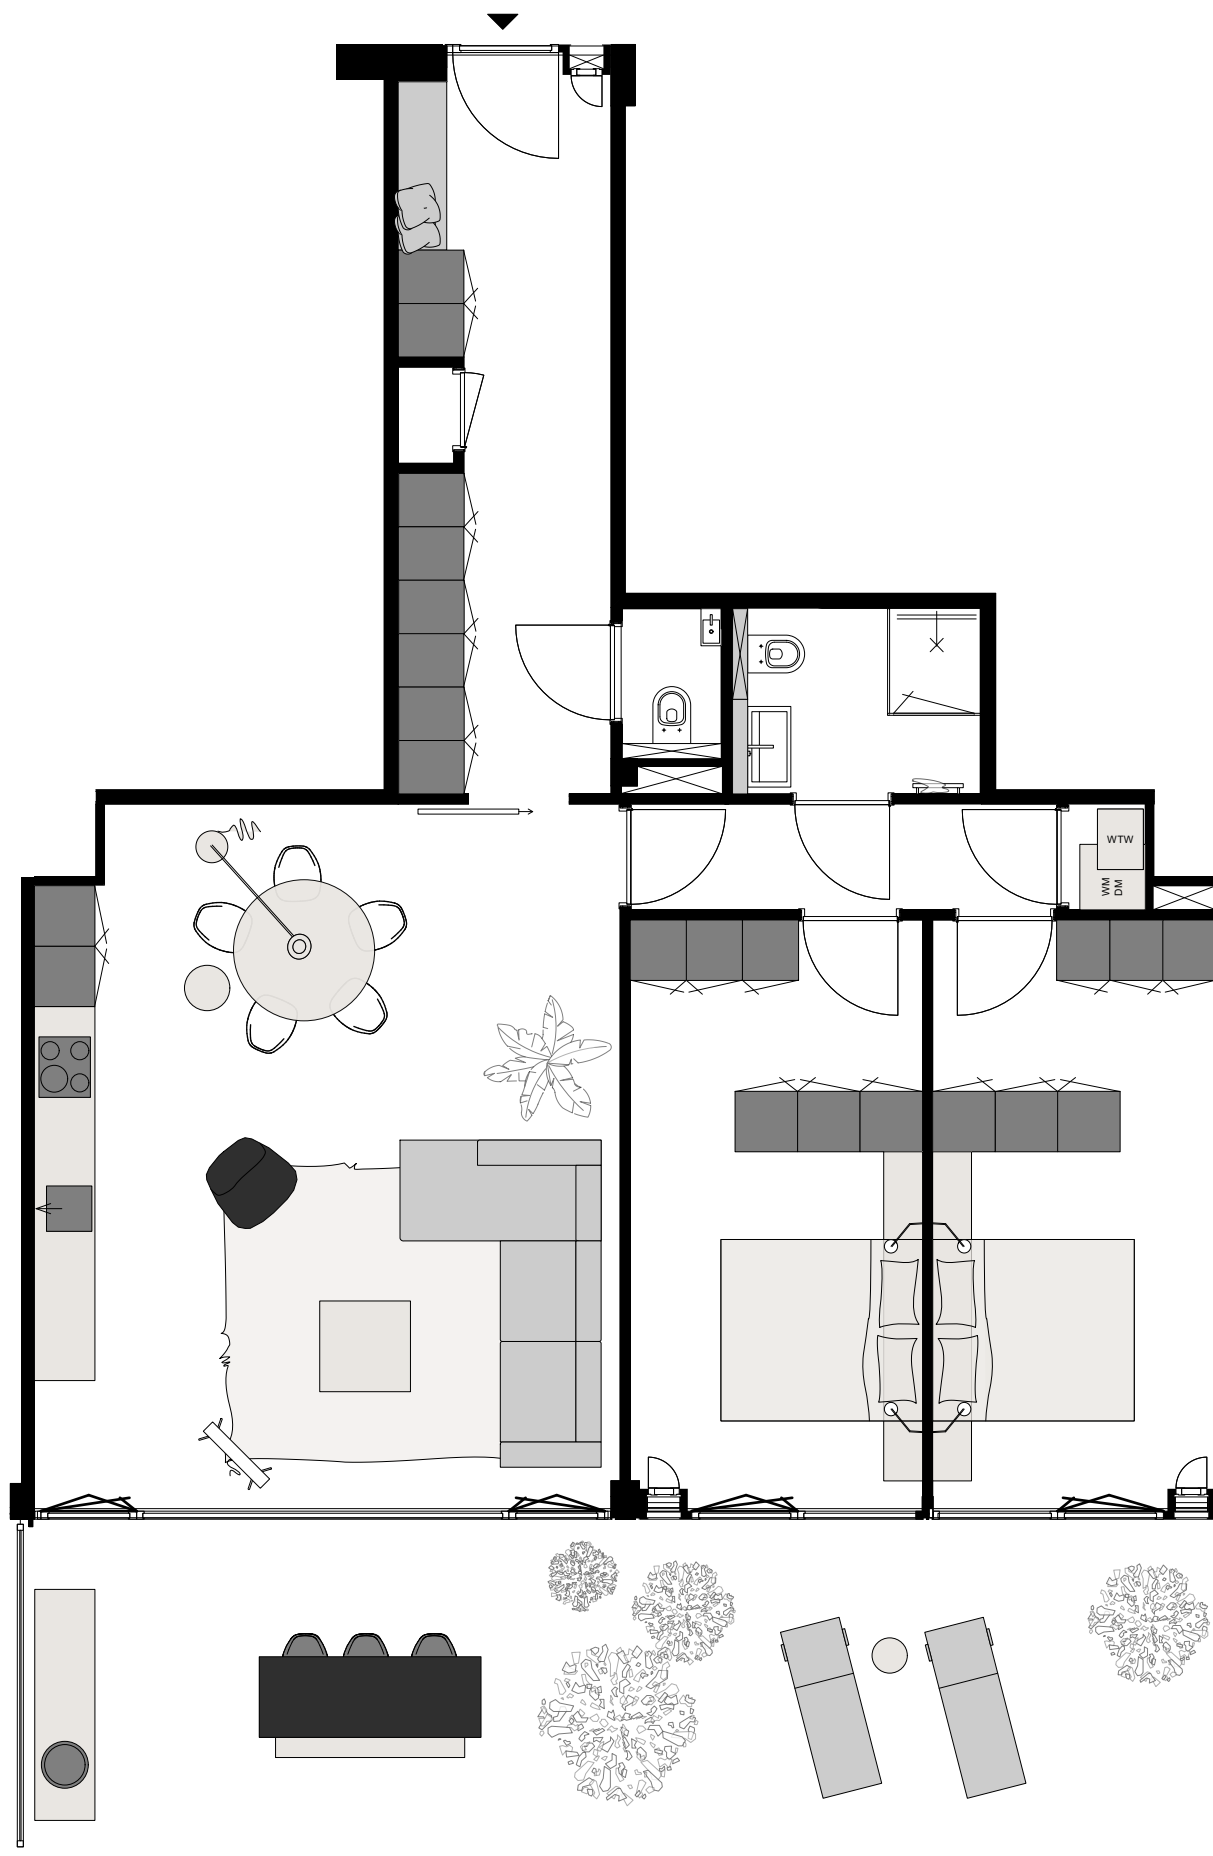

DOEN

plattegrond D5

oppervlakte: 102 m2

projectnaam
District U Leyten
projectnummer
D2024-0143
adres
-
omschrijving
plattegrond D5
tekeningnummer
DIS 1.00.00
status
VO
schaal 1:75 | formaat A3
getekend door
DOEN
datum
10-9-2024

alle maten in het werk te controleren

Avenue Concordia 30
3062 LJ Rotterdam
info@doen.do
www.doen.do
+31 (0)10 2459677

DOEN

plattegrond D5

oppervlakte: 102 m2

projectnaam
District U Leyten

projectnummer
D2024-0143

adres
-

omschrijving
plattegrond D5

tekeningnummer
DIS 1.00.00

status
VO

schaal
1:75

formaat
A3

getekend door
DOEN

datum
10-9-2024