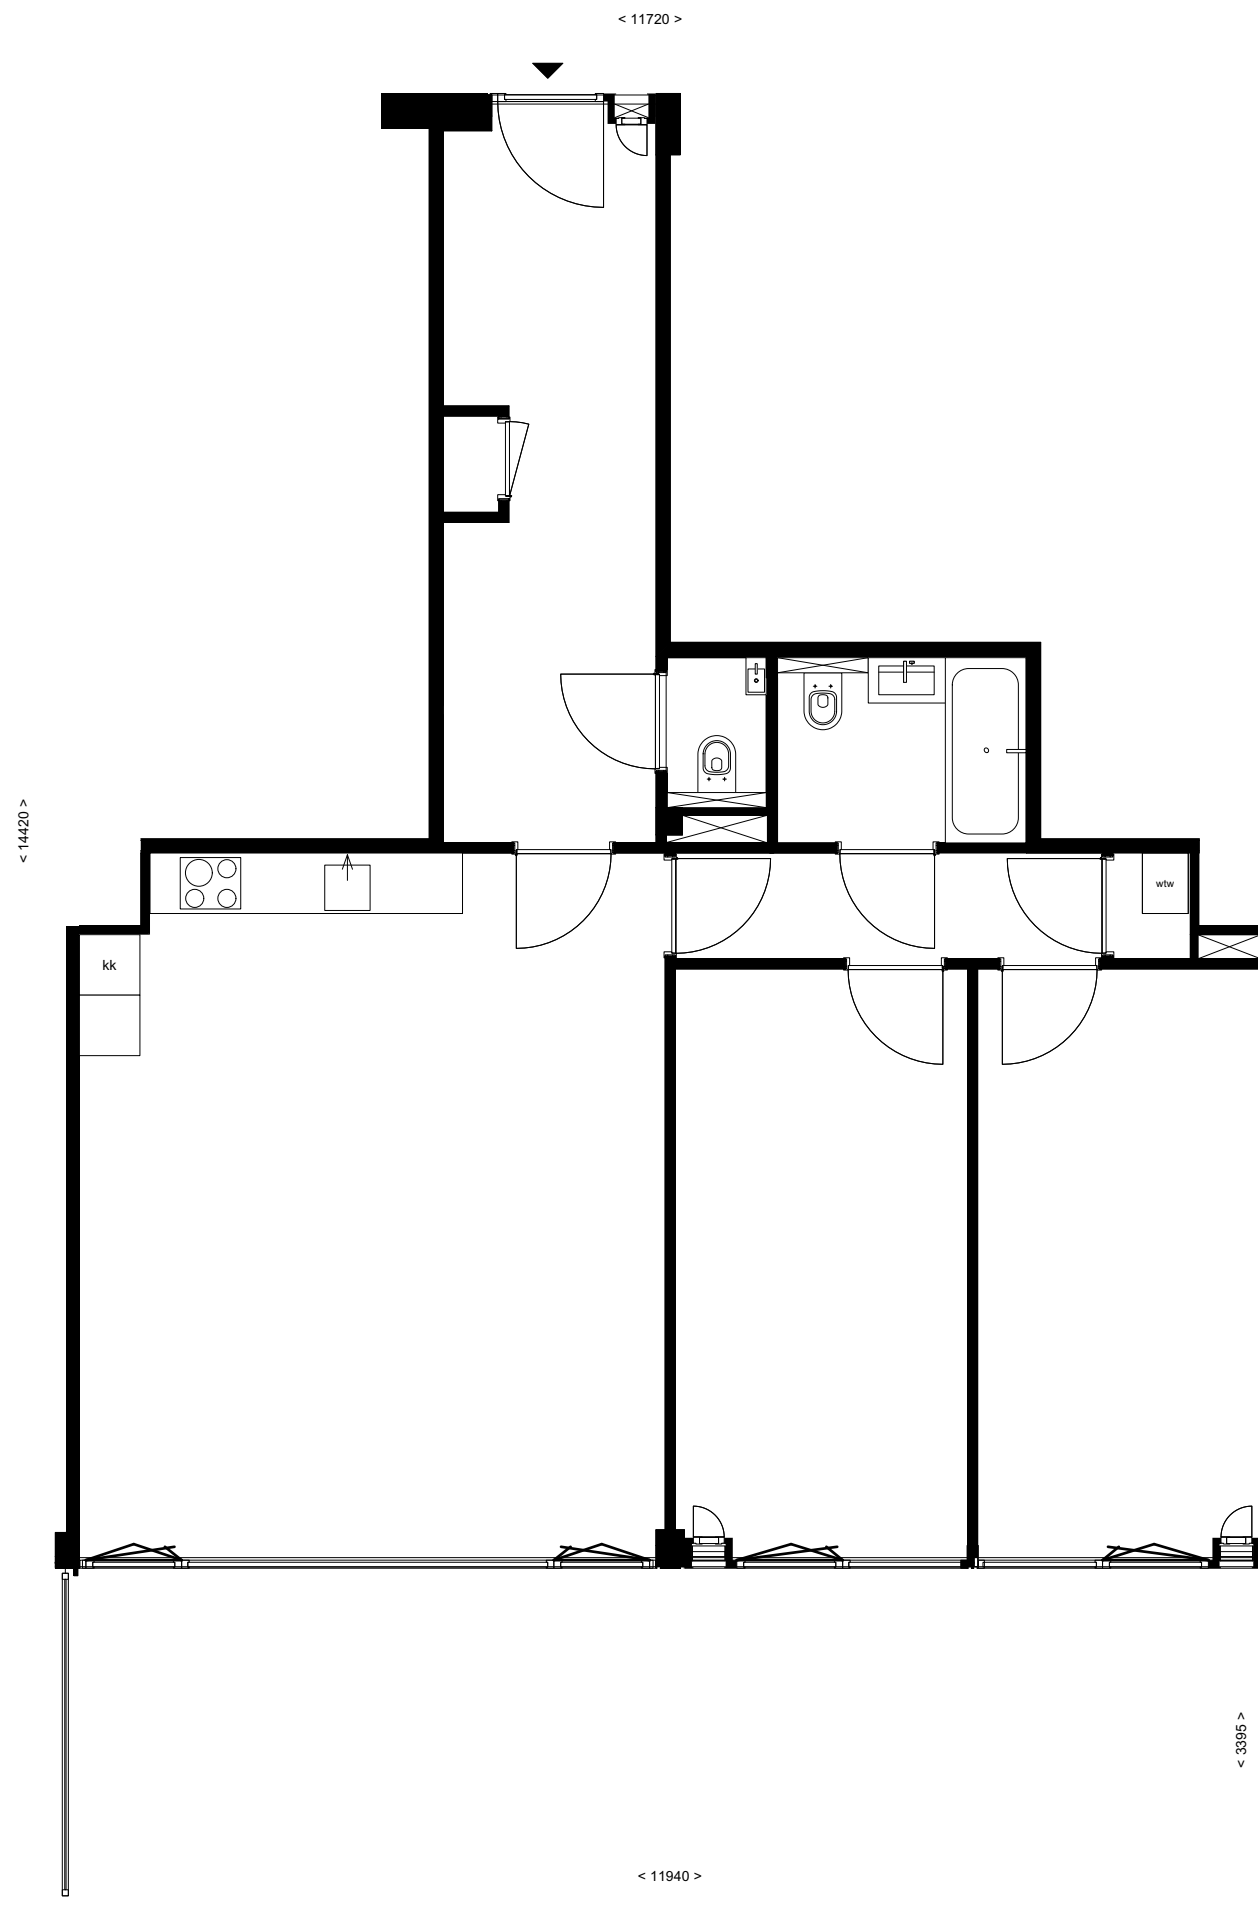

DOEN

plattegrond D5

oppervlakte: 102 m2

projectnaam
District U Leyten
projectnummer
D2024-0143
adres
-
omschrijving
plattegrond D5
tekeningnummer
DIS 1.00.00
status
VO
schaal 1:75 | formaat A3
getekend door
DOEN
datum
10-9-2024

alle maten in het werk te controleren

Avenue Concordia 30
3062 LJ Rotterdam
info@doen.do
www.doen.do
+31 (0)10 2459677

DOEN

plattegrond D5

oppervlakte: 102 m2

projectnaam
District U Leyten

projectnummer
D2024-0143

adres
-

omschrijving
plattegrond D5

tekeningnummer
DIS 1.00.00

status
VO

schaal
1:75

formaat
A3

getekend door
DOEN

datum
10-9-2024