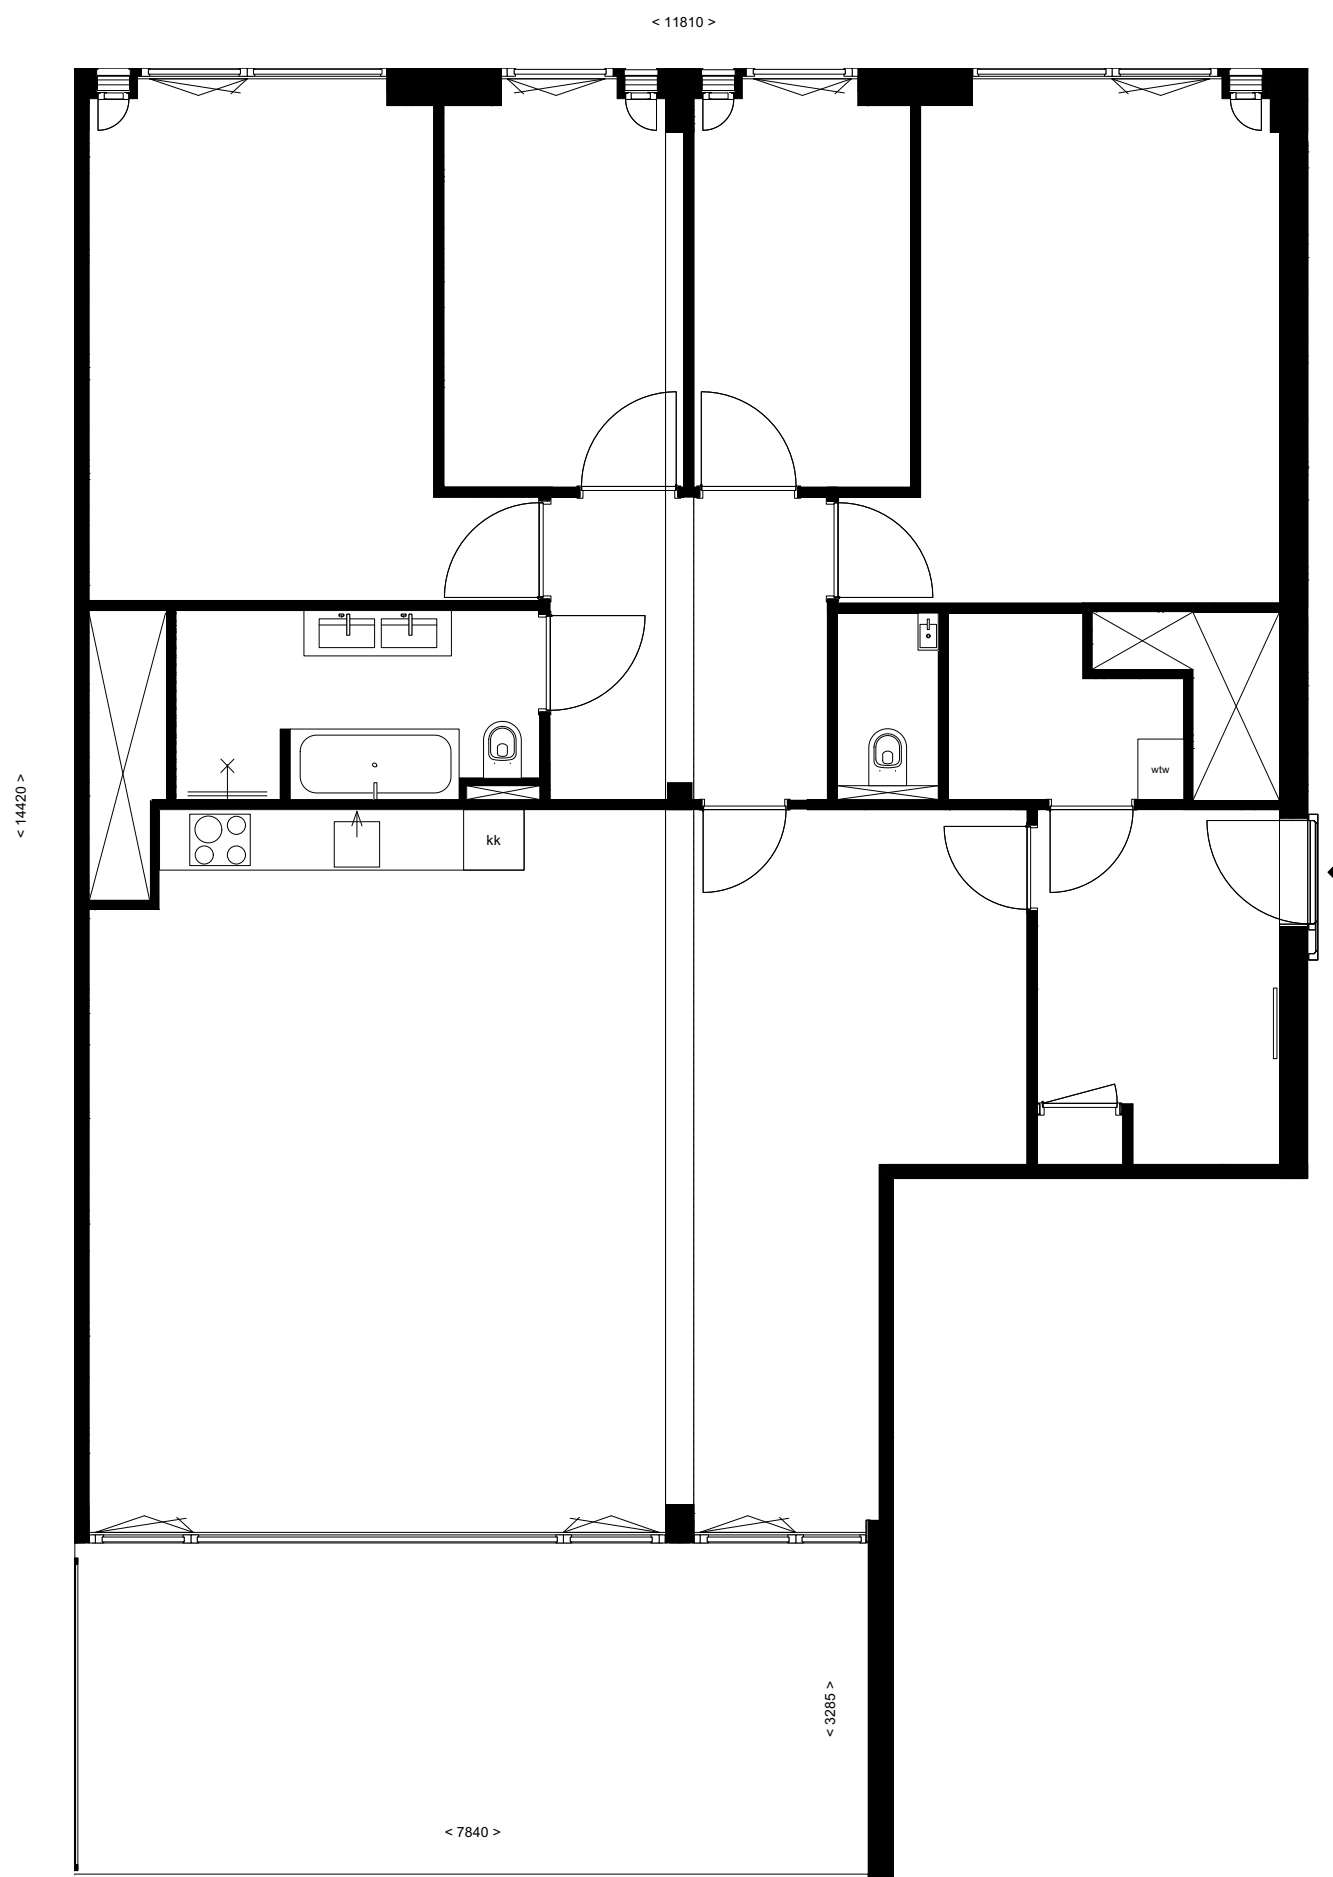

DOEN

plattegrond D2

oppervlakte: 148,1 m2

projectnaam
District U Leyten
projectnummer
D2024-0143
adres
-
omschrijving
plattegrond D2
tekeningnummer
DIS 1.00.00
status
VO
schaal 1:75 | formaat A3
getekend door
DOEN
datum
10-9-2024

alle maten in het werk te controleren

Avenue Concordia 30
3062 LJ Rotterdam
info@doen.do
www.doen.do
+31 (0)10 2459677

DOEN

plattegrond D2

oppervlakte: 148,1 m2

projectnaam
District U Leyten
projectnummer
D2024-0143
adres
-
omschrijving
plattegrond D2
tekeningnummer
DIS 1.00.00
status
VO
schaal 1:75 | formaat A3
getekend door
DOEN
datum
10-9-2024