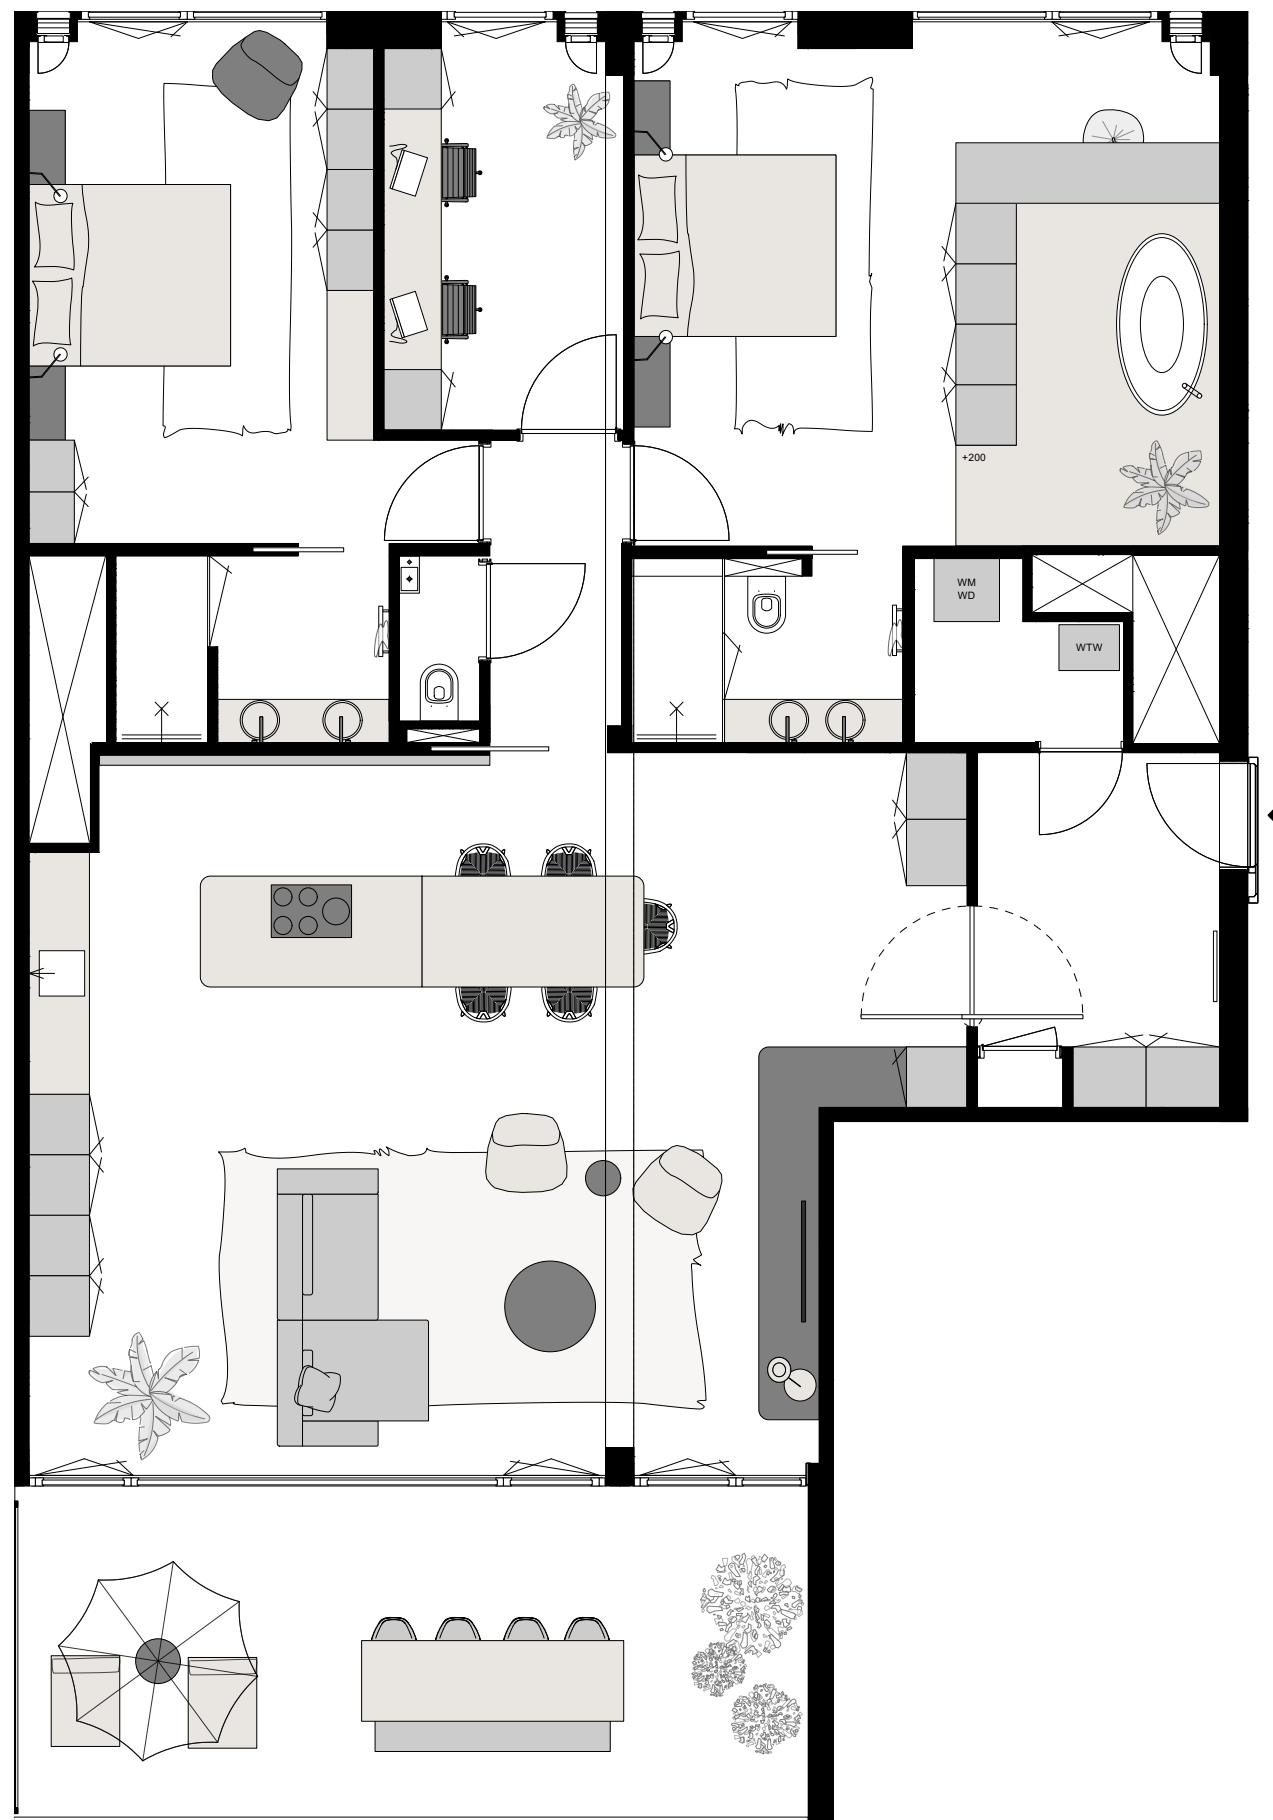

DOEN

plattegrond D2

oppervlakte: 148,1 m2

projectnaam
District U Leyten
projectnummer
D2024-0143
adres
-
omschrijving
plattegrond D2
tekeningnummer
DIS 1.00.00
status
VO
schaal 1:75 | formaat A3
getekend door
DOEN
datum
10-9-2024

alle maten in het werk te controleren

Avenue Concordia 30
3062 LJ Rotterdam
info@doen.do
www.doen.do
+31 (0)10 2459677

DOEN

plattegrond D2

oppervlakte: 148,1 m2

projectnaam
District U Leyten
projectnummer
D2024-0143
adres
-
omschrijving
plattegrond D2
tekeningnummer
DIS 1.00.00
status
VO
schaal 1:75 | formaat A3
getekend door
DOEN
datum
10-9-2024