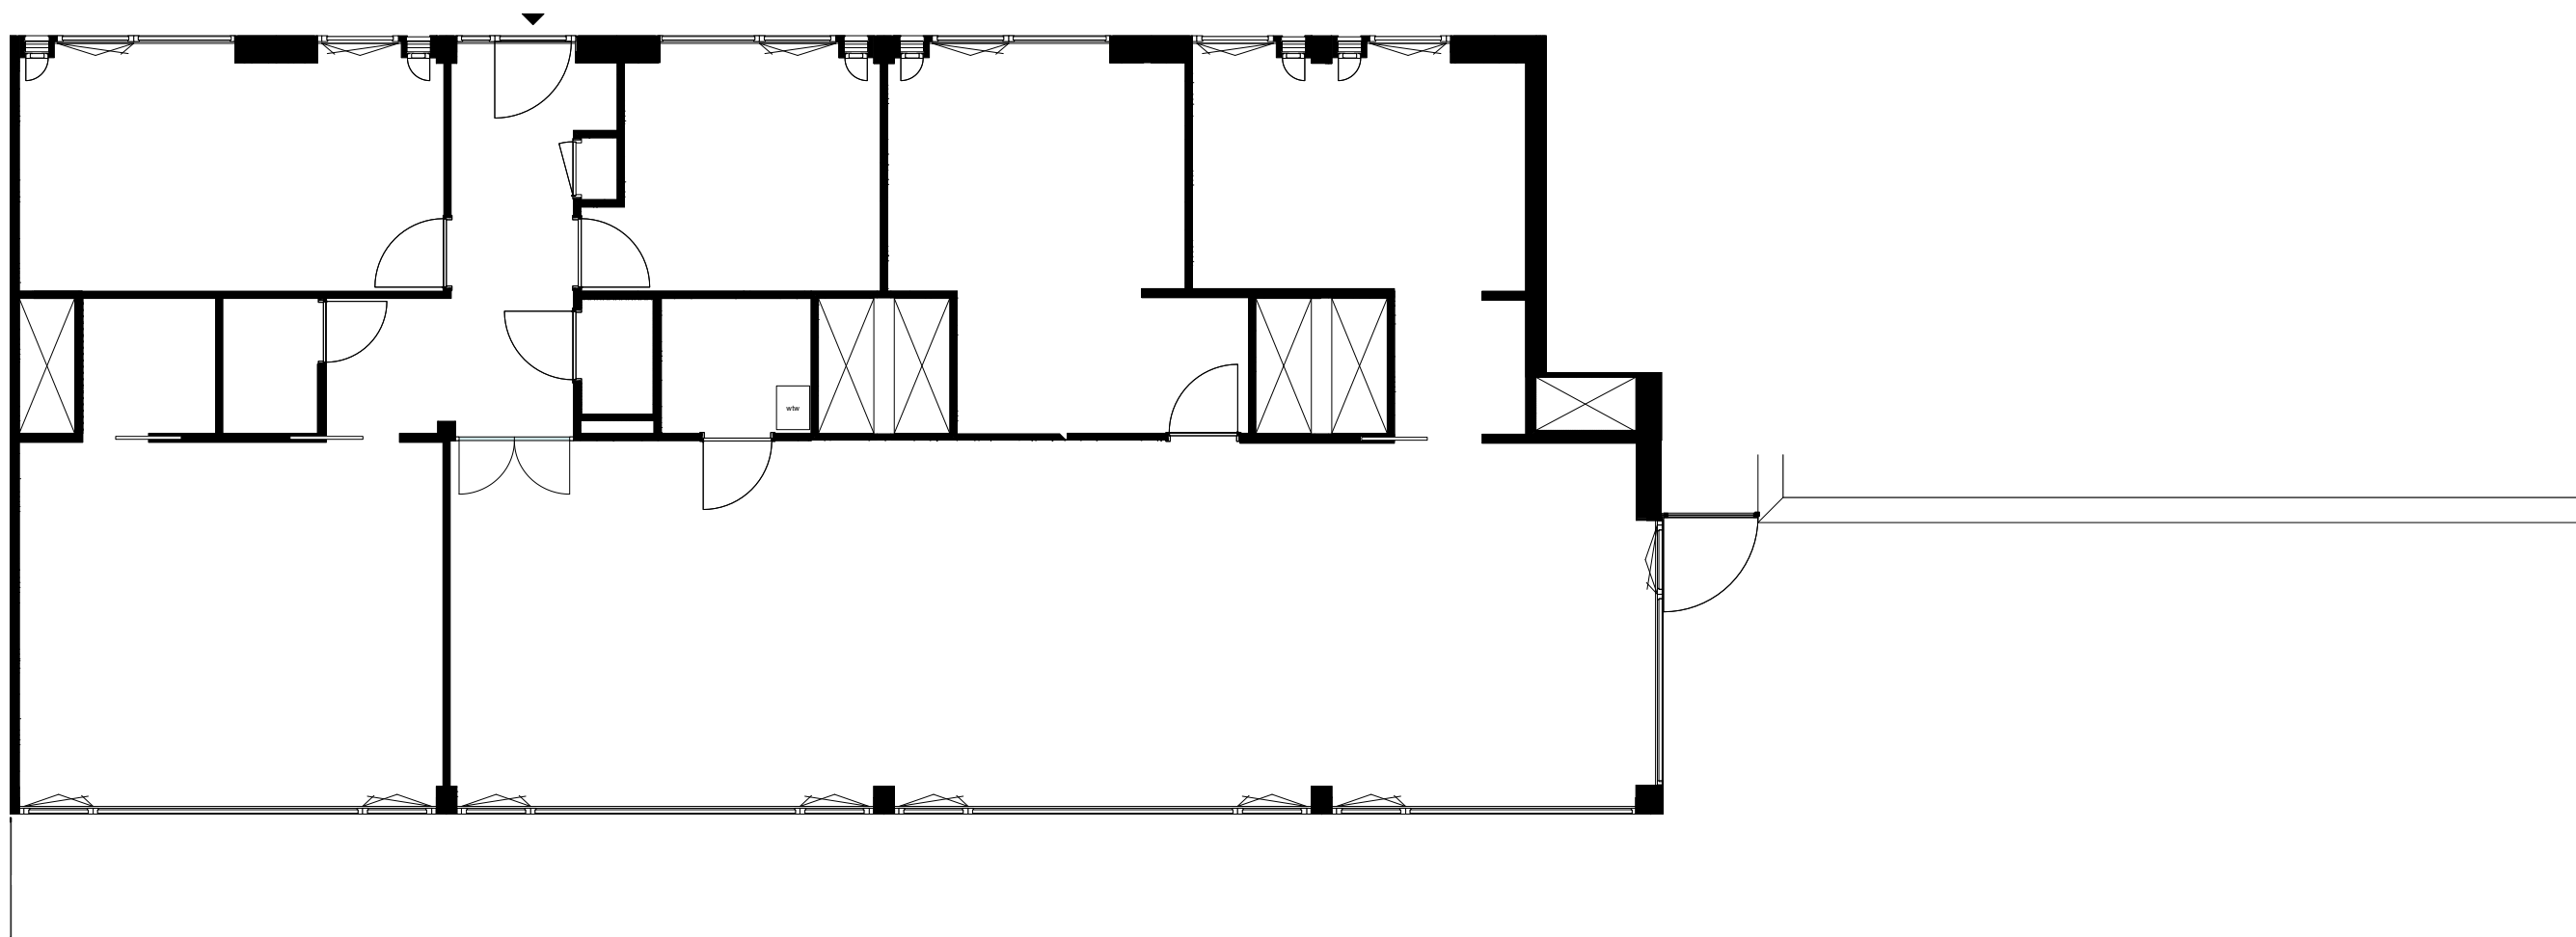

DOEN

plattegrond C4

oppervlakte: 208,6 m2

projectnaam
District U Leyten

projectnummer
D2024-0143

adres
-

omschrijving
plattegrond C4

tekeningnummer
DIS 1.00.00

oppervlakte: 208,6 m2

projectnaam
District U Leyten

projectnummer
D2024-0143

adres
-

omschrijving
plattegrond C4

tekeningnummer
DIS 1.00.00

status
VO

schaal | formaat
1:100 | A3