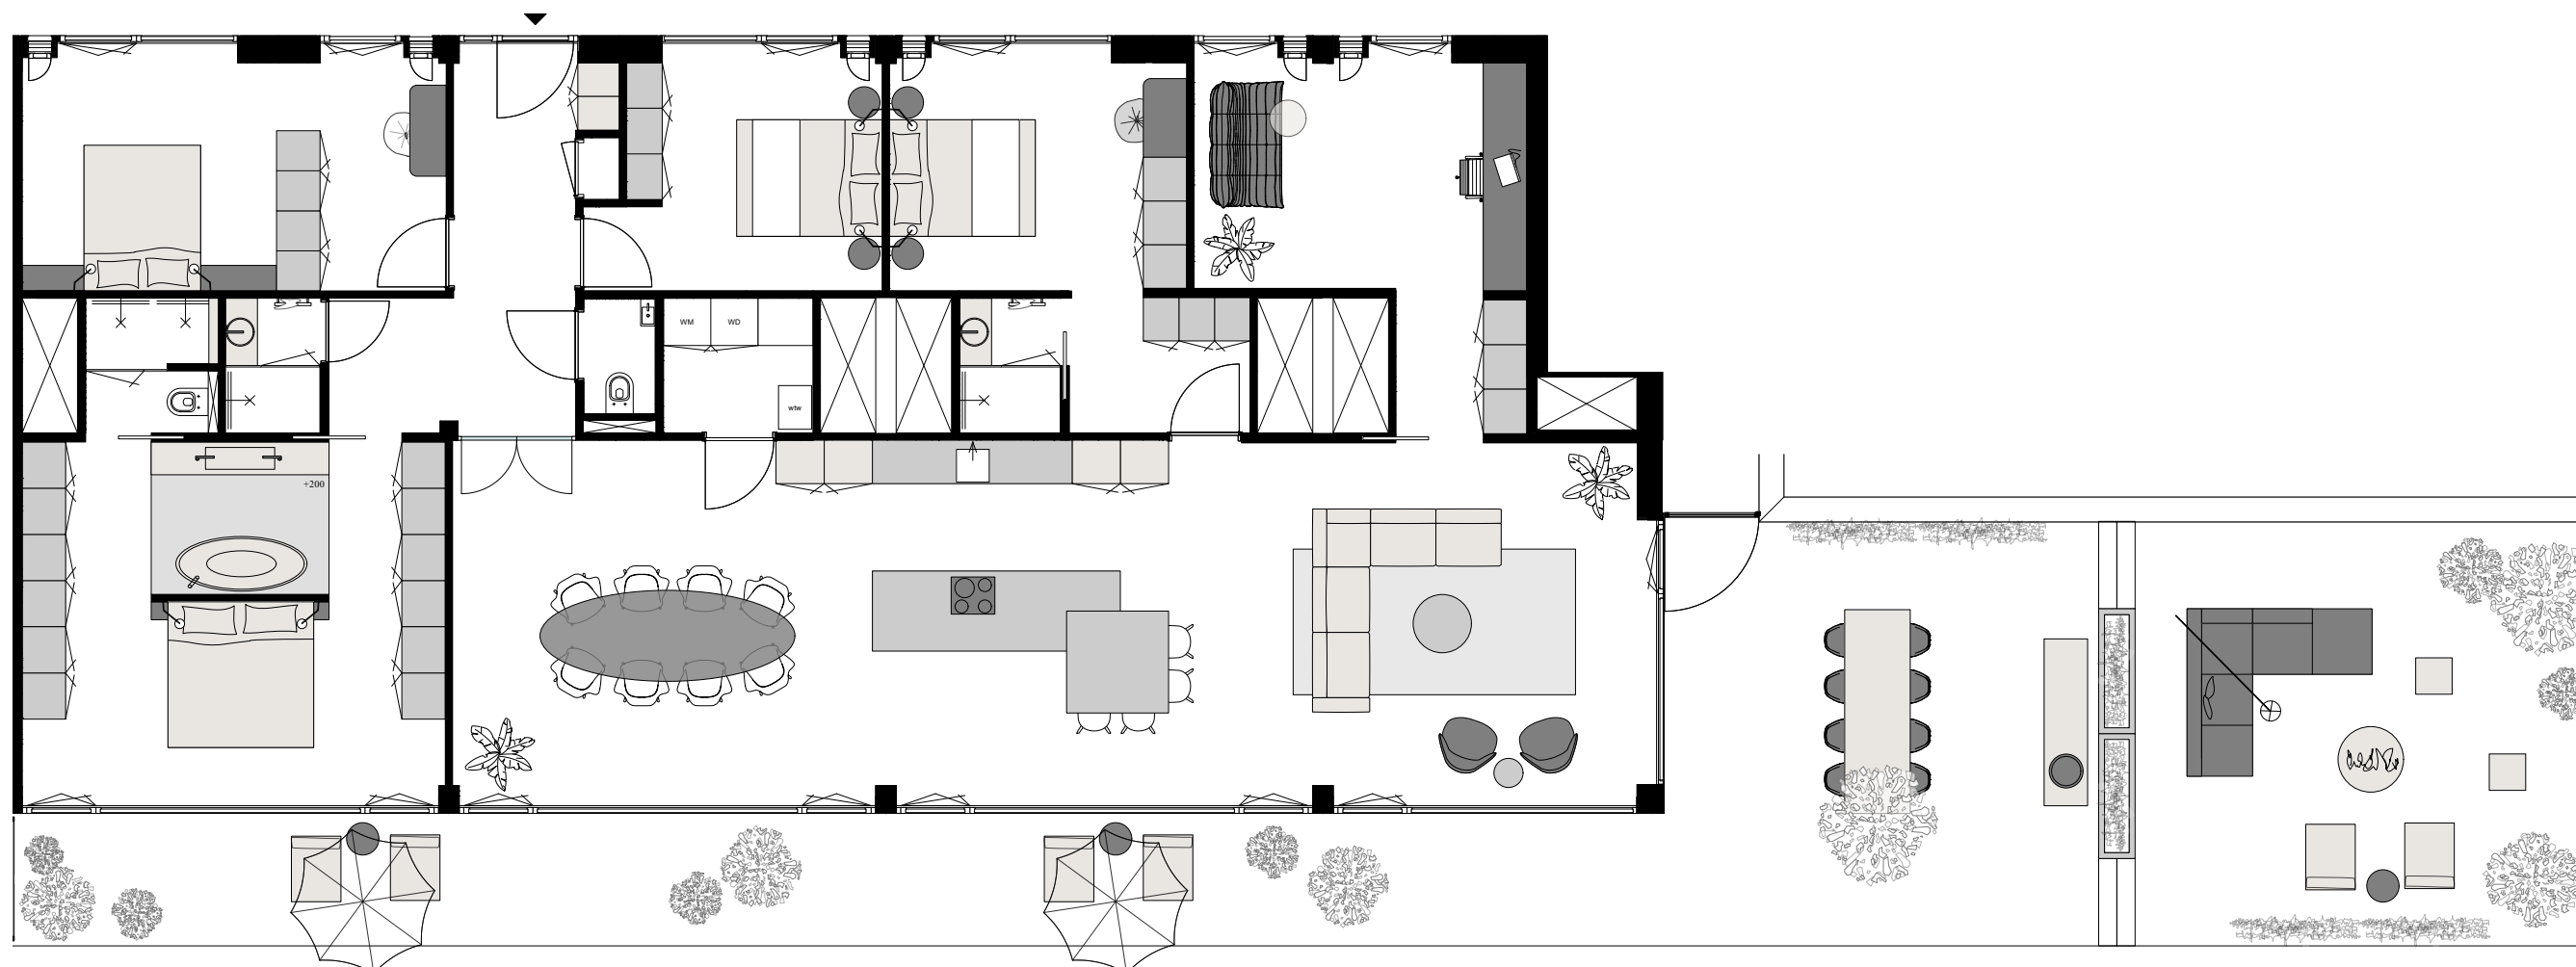

oppervlakte: 208,6 m2

projectnaam
District U Leyten

projectnummer
D2024-0143

adres
-

omschrijving
plattegrond C4

tekeningnummer
DIS 1.00.00

status
VO

schaal | formaat
1:100 | A3