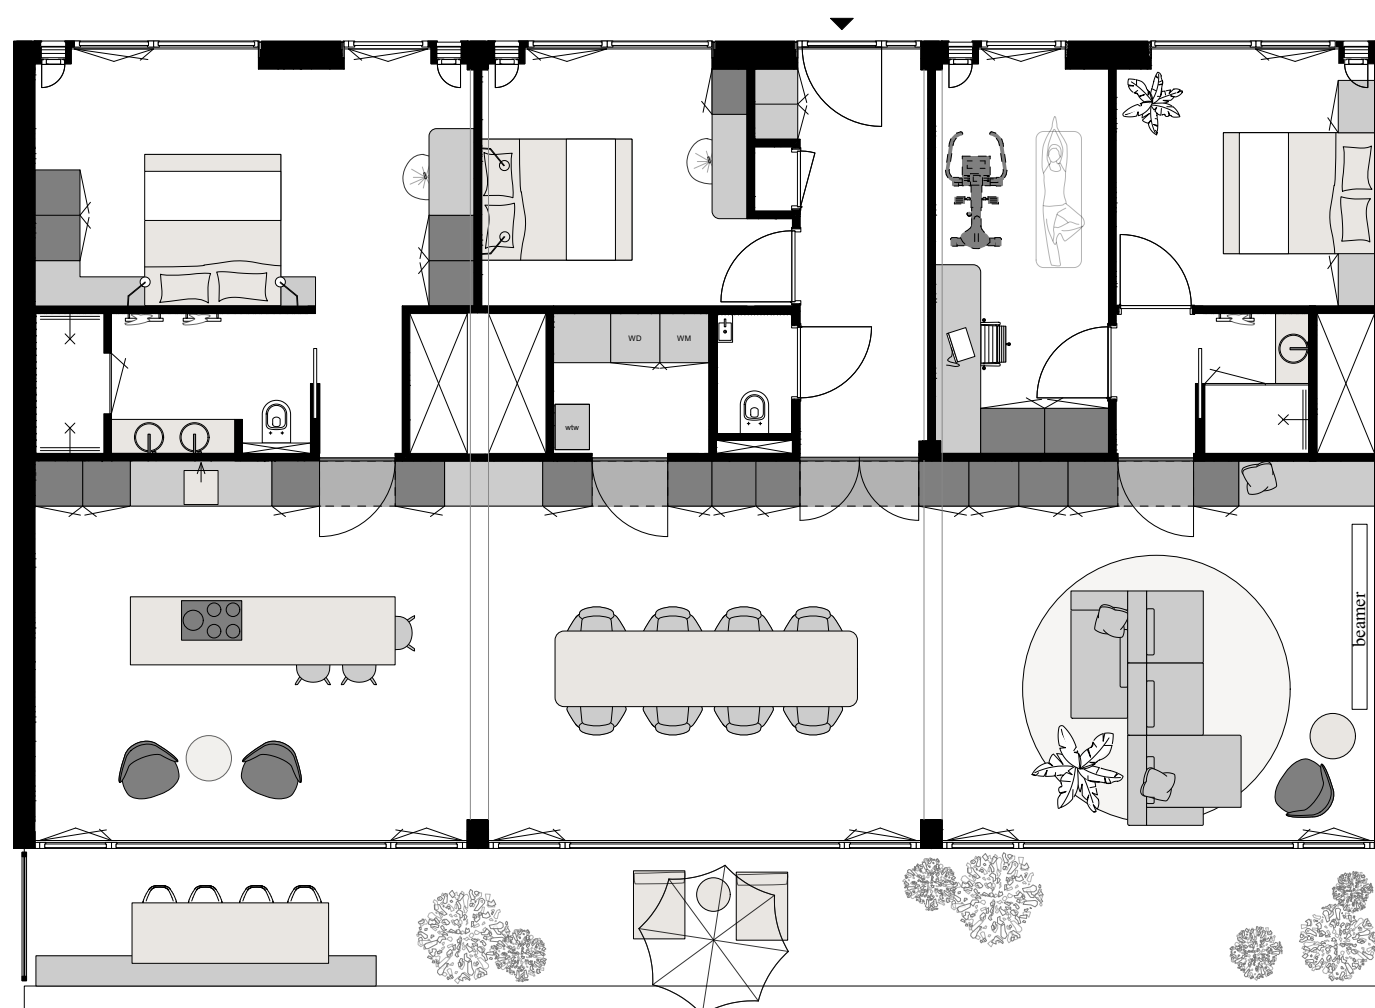

DOEN

plattegrond C3

oppervlakte: 173,2 m2

projectnaam
District U Leyten

projectnummer
D2024-0143

adres
-

omschrijving
plattegrond C3

tekeningnummer
DIS 1.00.00

status
VO

schaal 1:100 | formaat A3

getekend door
DOEN

datum
10-9-2024

alle maten in het werk te controleren