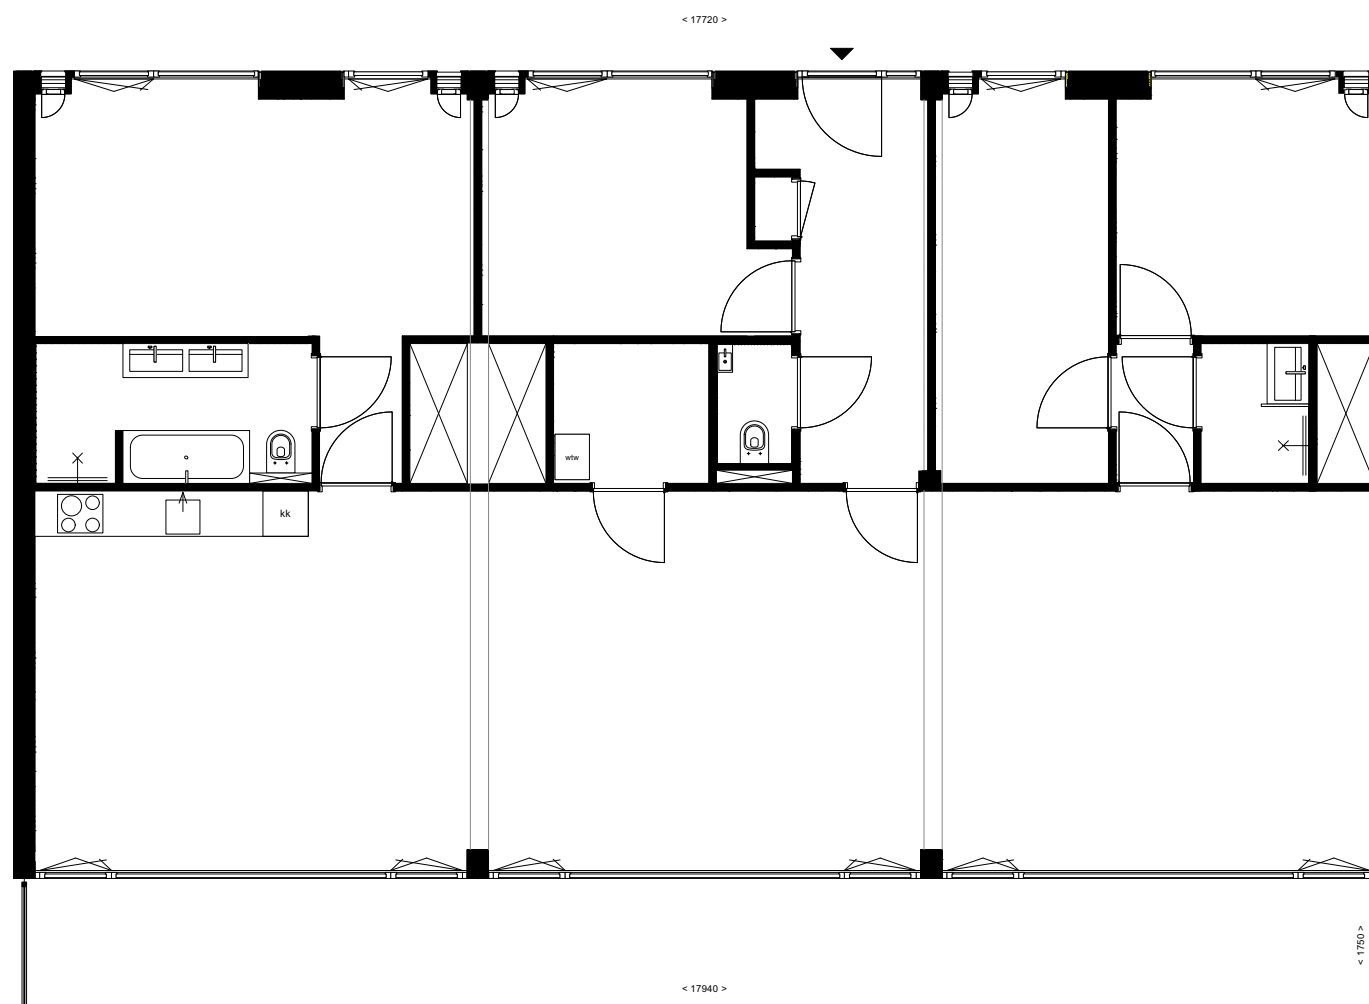

## plattegrond C3

oppervlakte: 173,2 m2

projectnaam  
District U Leyten  
projectnummer  
D2024-0143  
adres  
-  
omschrijving  
plattegrond C3  
tekeningnummer  
DIS 1.00.00  
status  
VO  
schaal 1:100 | formaat A3  
getekend door  
DOEN  
datum  
10-9-2024

## plattegrond C3

oppervlakte: 173,2 m2

projectnaam  
District U Leyten

projectnummer  
D2024-0143

adres  
-

omschrijving  
plattegrond C3

tekeningnummer  
DIS 1.00.00

status  
VO

schaal 1:100 | formaat A3

getekend door  
DOEN

datum  
10-9-2024

alle maten in het werk te controleren