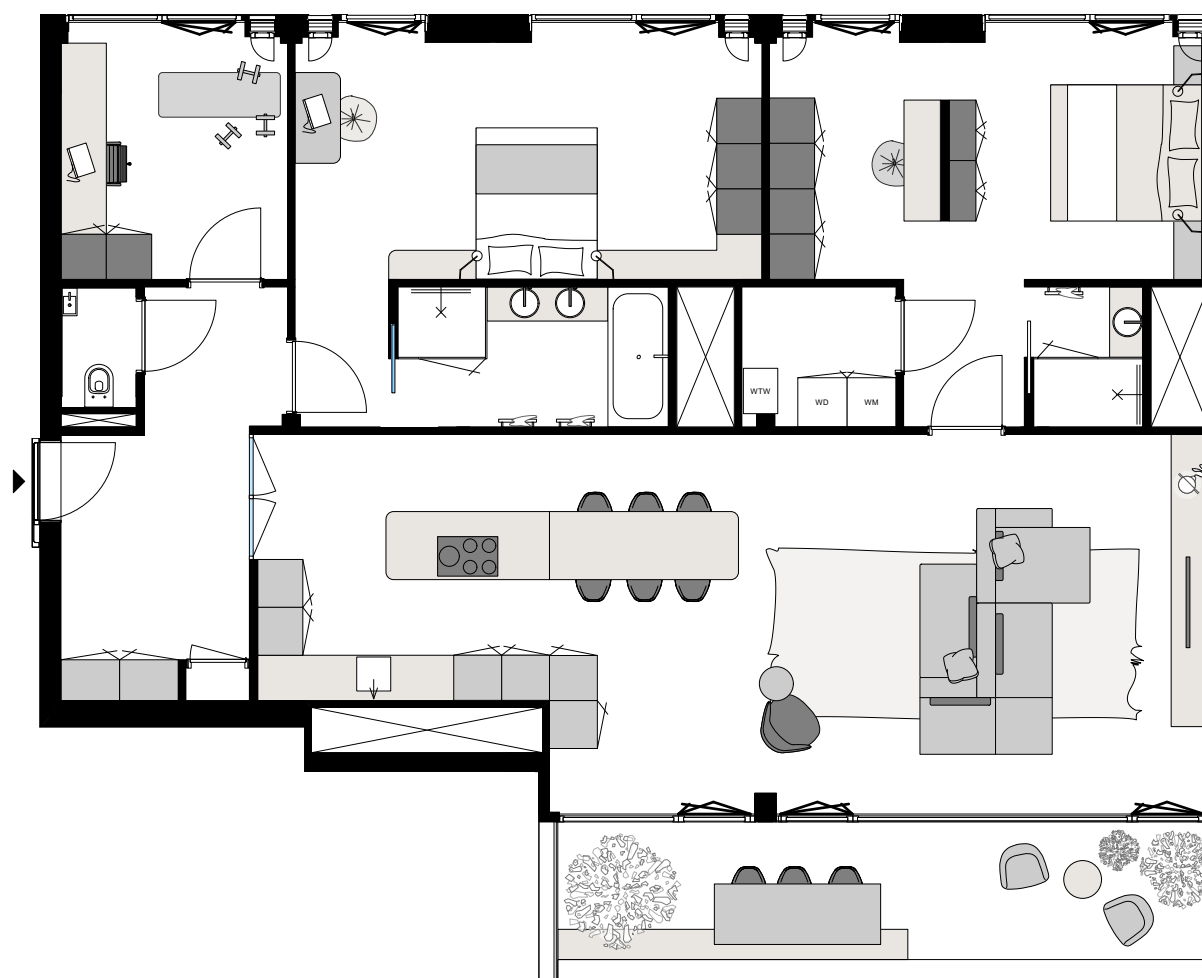

DOEN

plattegrond C2

oppervlakte: 139 m2

projectnaam
District U Leyten
projectnummer
D2024-0143
adres
-
omschrijving
plattegrond C2
tekeningnummer
DIS 1.00.00
status
VO
schaal 1:100 | formaat A3
getekend door
DOEN
datum
10-9-2024

alle maten in het werk te controleren

Avenue Concordia 30
3062 LJ Rotterdam
info@doen.do
www.doen.do
+31 (0)10 2459677

DOEN

plattegrond C2

oppervlakte: 139 m2

projectnaam
District U Leyten

projectnummer
D2024-0143

adres
-

omschrijving
plattegrond C2

tekeningnummer
DIS 1.00.00

status
VO

schaal 1:100 | formaat A3

getekend door
DOEN

datum
10-9-2024

alle maten in het werk te controleren