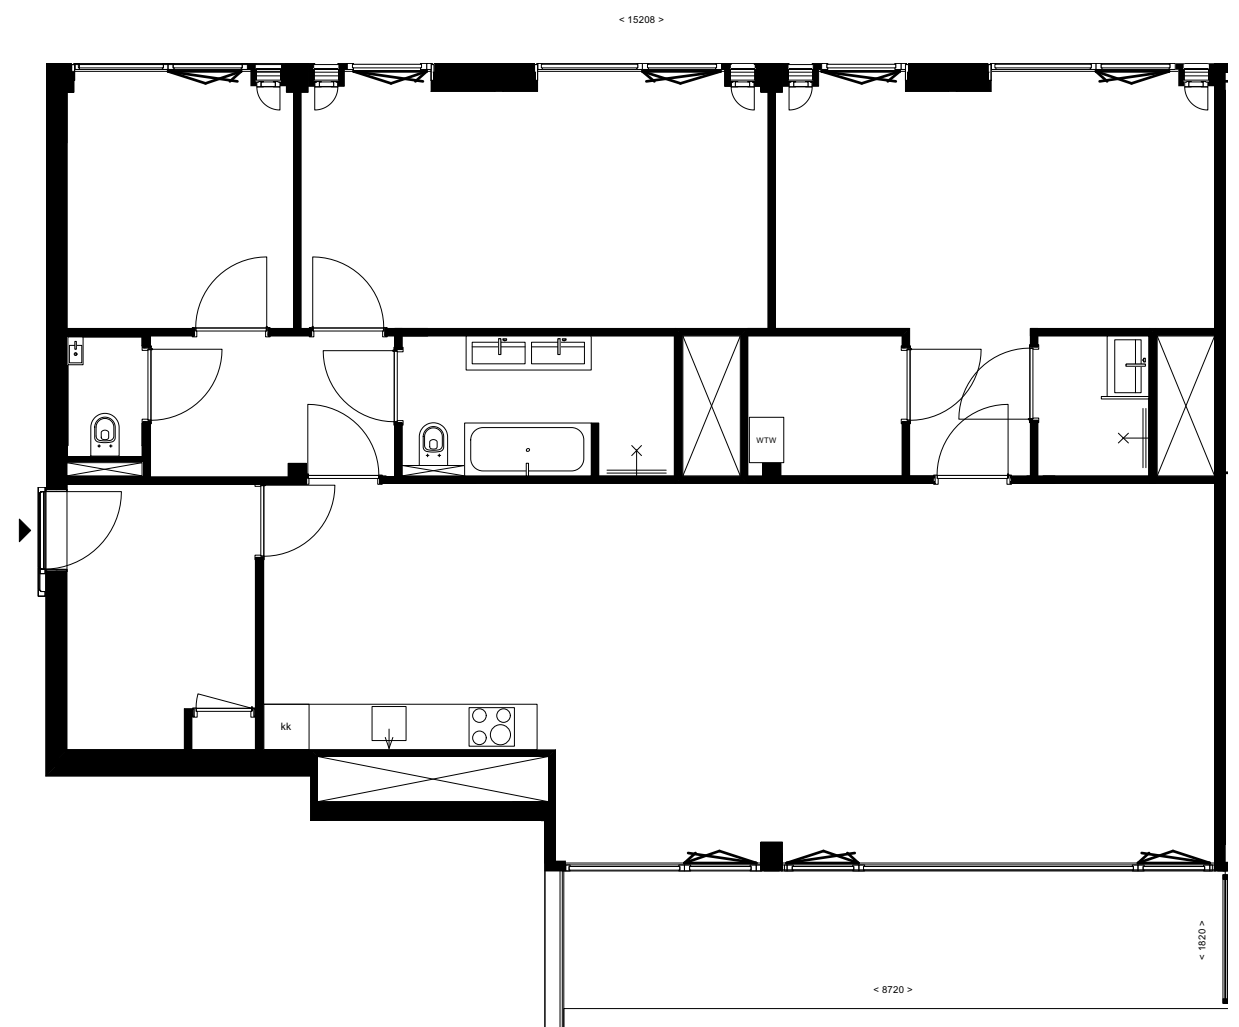

DOEN

plattegrond C2

oppervlakte: 139 m2

projectnaam
District U Leyten
projectnummer
D2024-0143
adres
-
omschrijving
plattegrond C2
tekeningnummer
DIS 1.00.00
status
VO
schaal 1:100 | formaat A3
getekend door
DOEN
datum
10-9-2024

alle maten in het werk te controleren

Avenue Concordia 30
3062 LJ Rotterdam
info@doen.do
www.doen.do
+31 (0)10 2459677

DOEN

plattegrond C2

oppervlakte: 139 m2

projectnaam
District U Leyten

projectnummer
D2024-0143

adres
-

omschrijving
plattegrond C2

tekeningnummer
DIS 1.00.00

status
VO

schaal 1:100 | formaat A3

getekend door
DOEN

datum
10-9-2024

alle maten in het werk te controleren