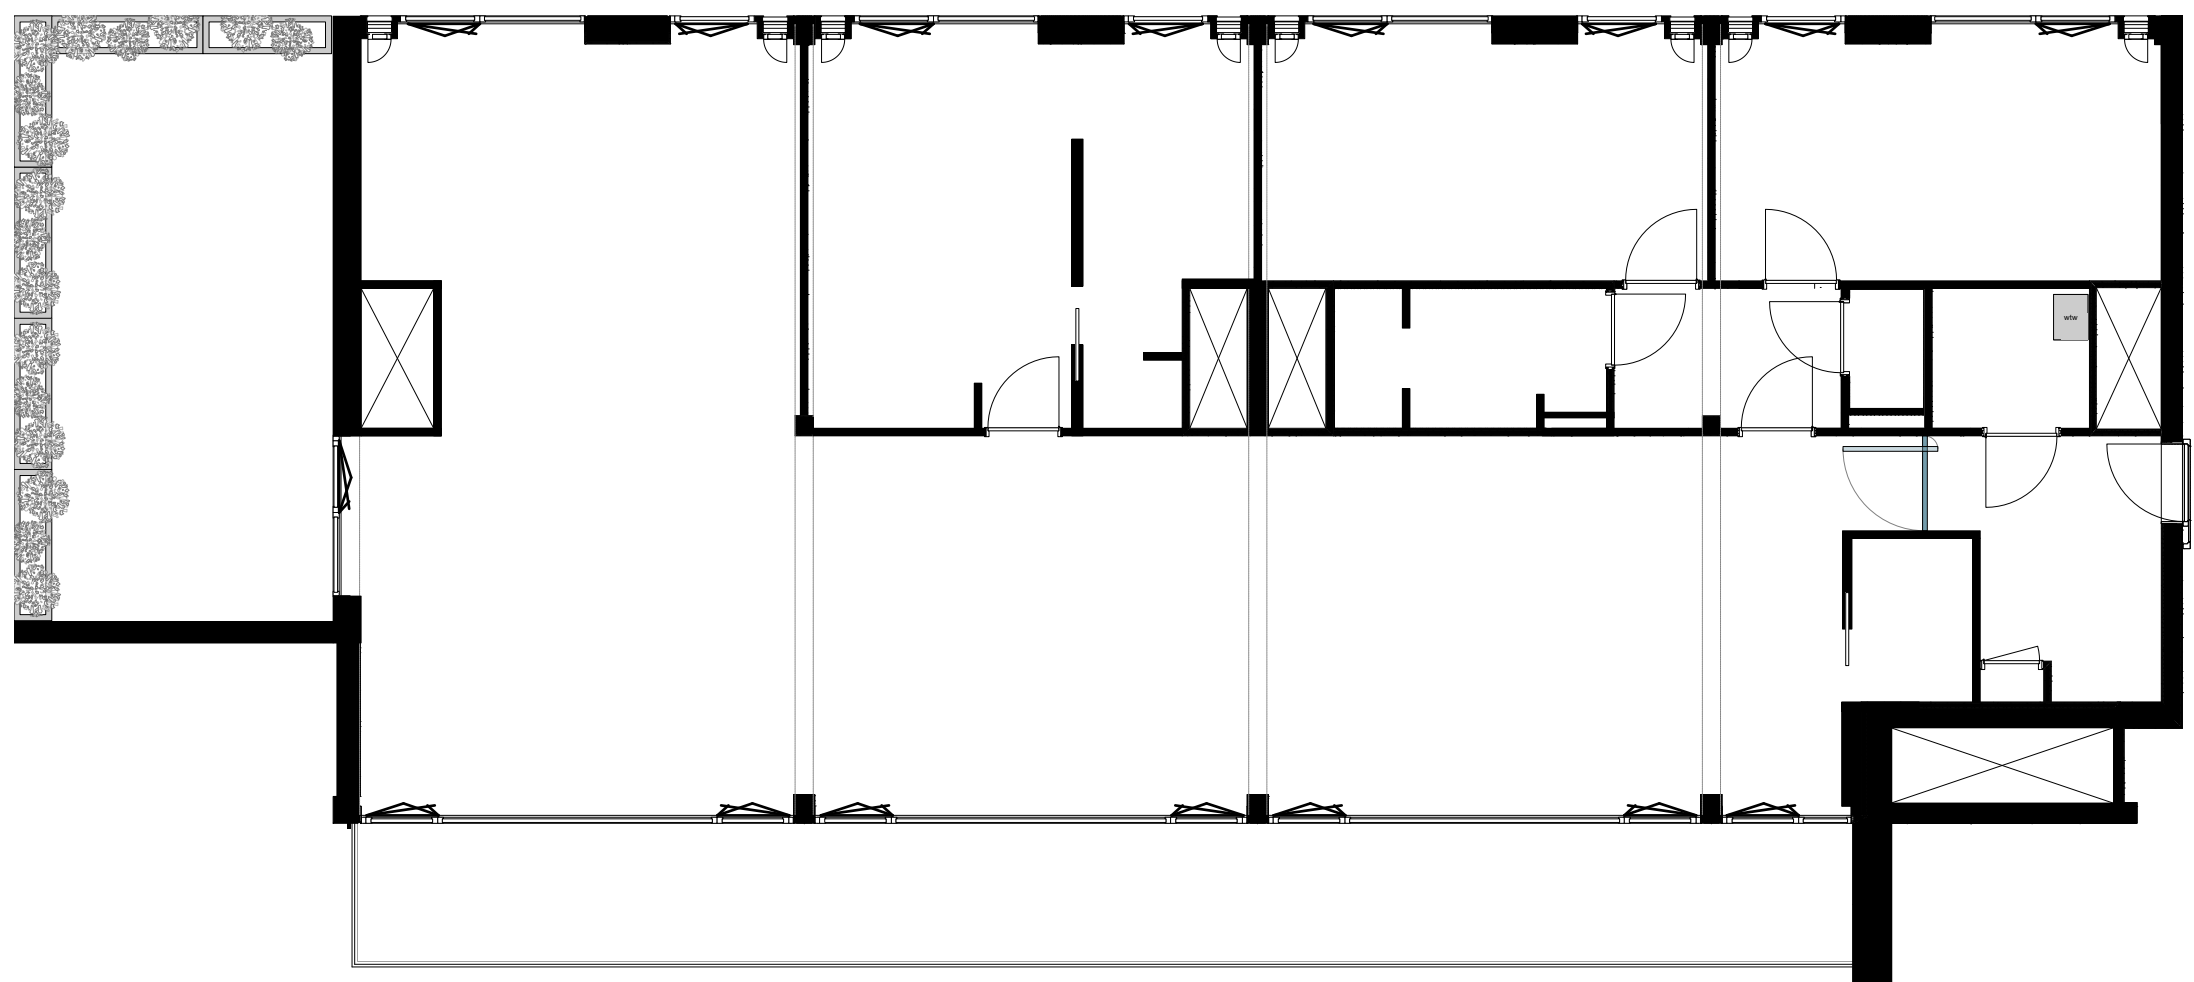

DOEN

plattegrond C1

oppervlakte: 227,6 m2

projectnaam
District U Leyten

projectnummer
D2024-0143

adres
-

omschrijving
plattegrond C1

tekeningnummer
DIS 1.00.00

status
VO

schaal | formaat
1:100 | A3

getekend door
DOEN

datum
10-9-2024

alle maten in het werk te controleren

Avenue Concordia 30
3062 LJ Rotterdam
info@doen.do
www.doen.do
+31 (0)10 2459677

DOEN

plattegrond C1

oppervlakte: 227,6 m2

projectnaam
District U Leyten
projectnummer
D2024-0143
adres
-
omschrijving
plattegrond C1
tekeningnummer
DIS 1.00.00
status
VO
schaal | formaat
1:100 | A3
getekend door
DOEN
datum
10-9-2024