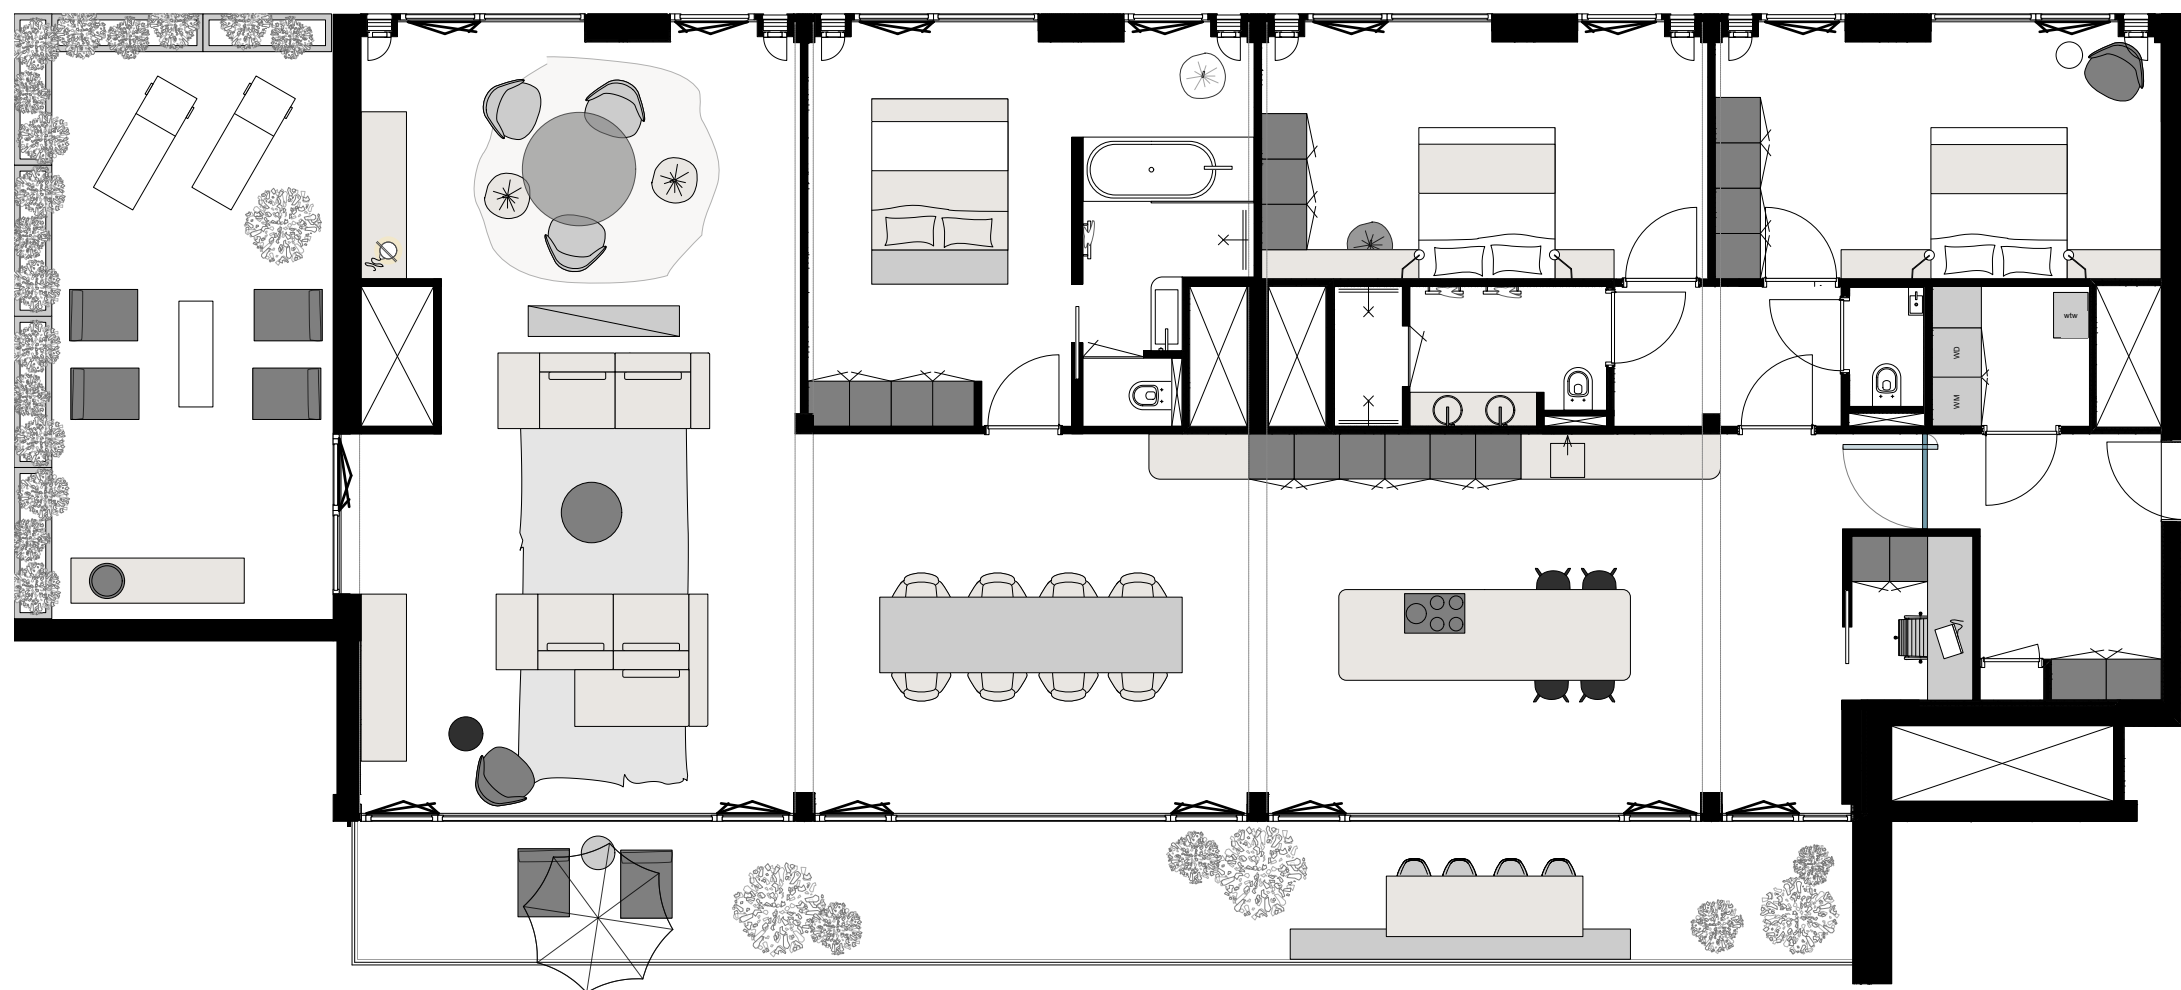

oppervlakte: 227,6 m2

projectnaam
District U Leyten
projectnummer
D2024-0143
adres
-
omschrijving
plattegrond C1
tekeningnummer
DIS 1.00.00
status
VO
schaal | formaat
1:100 | A3
getekend door
DOEN
datum
10-9-2024