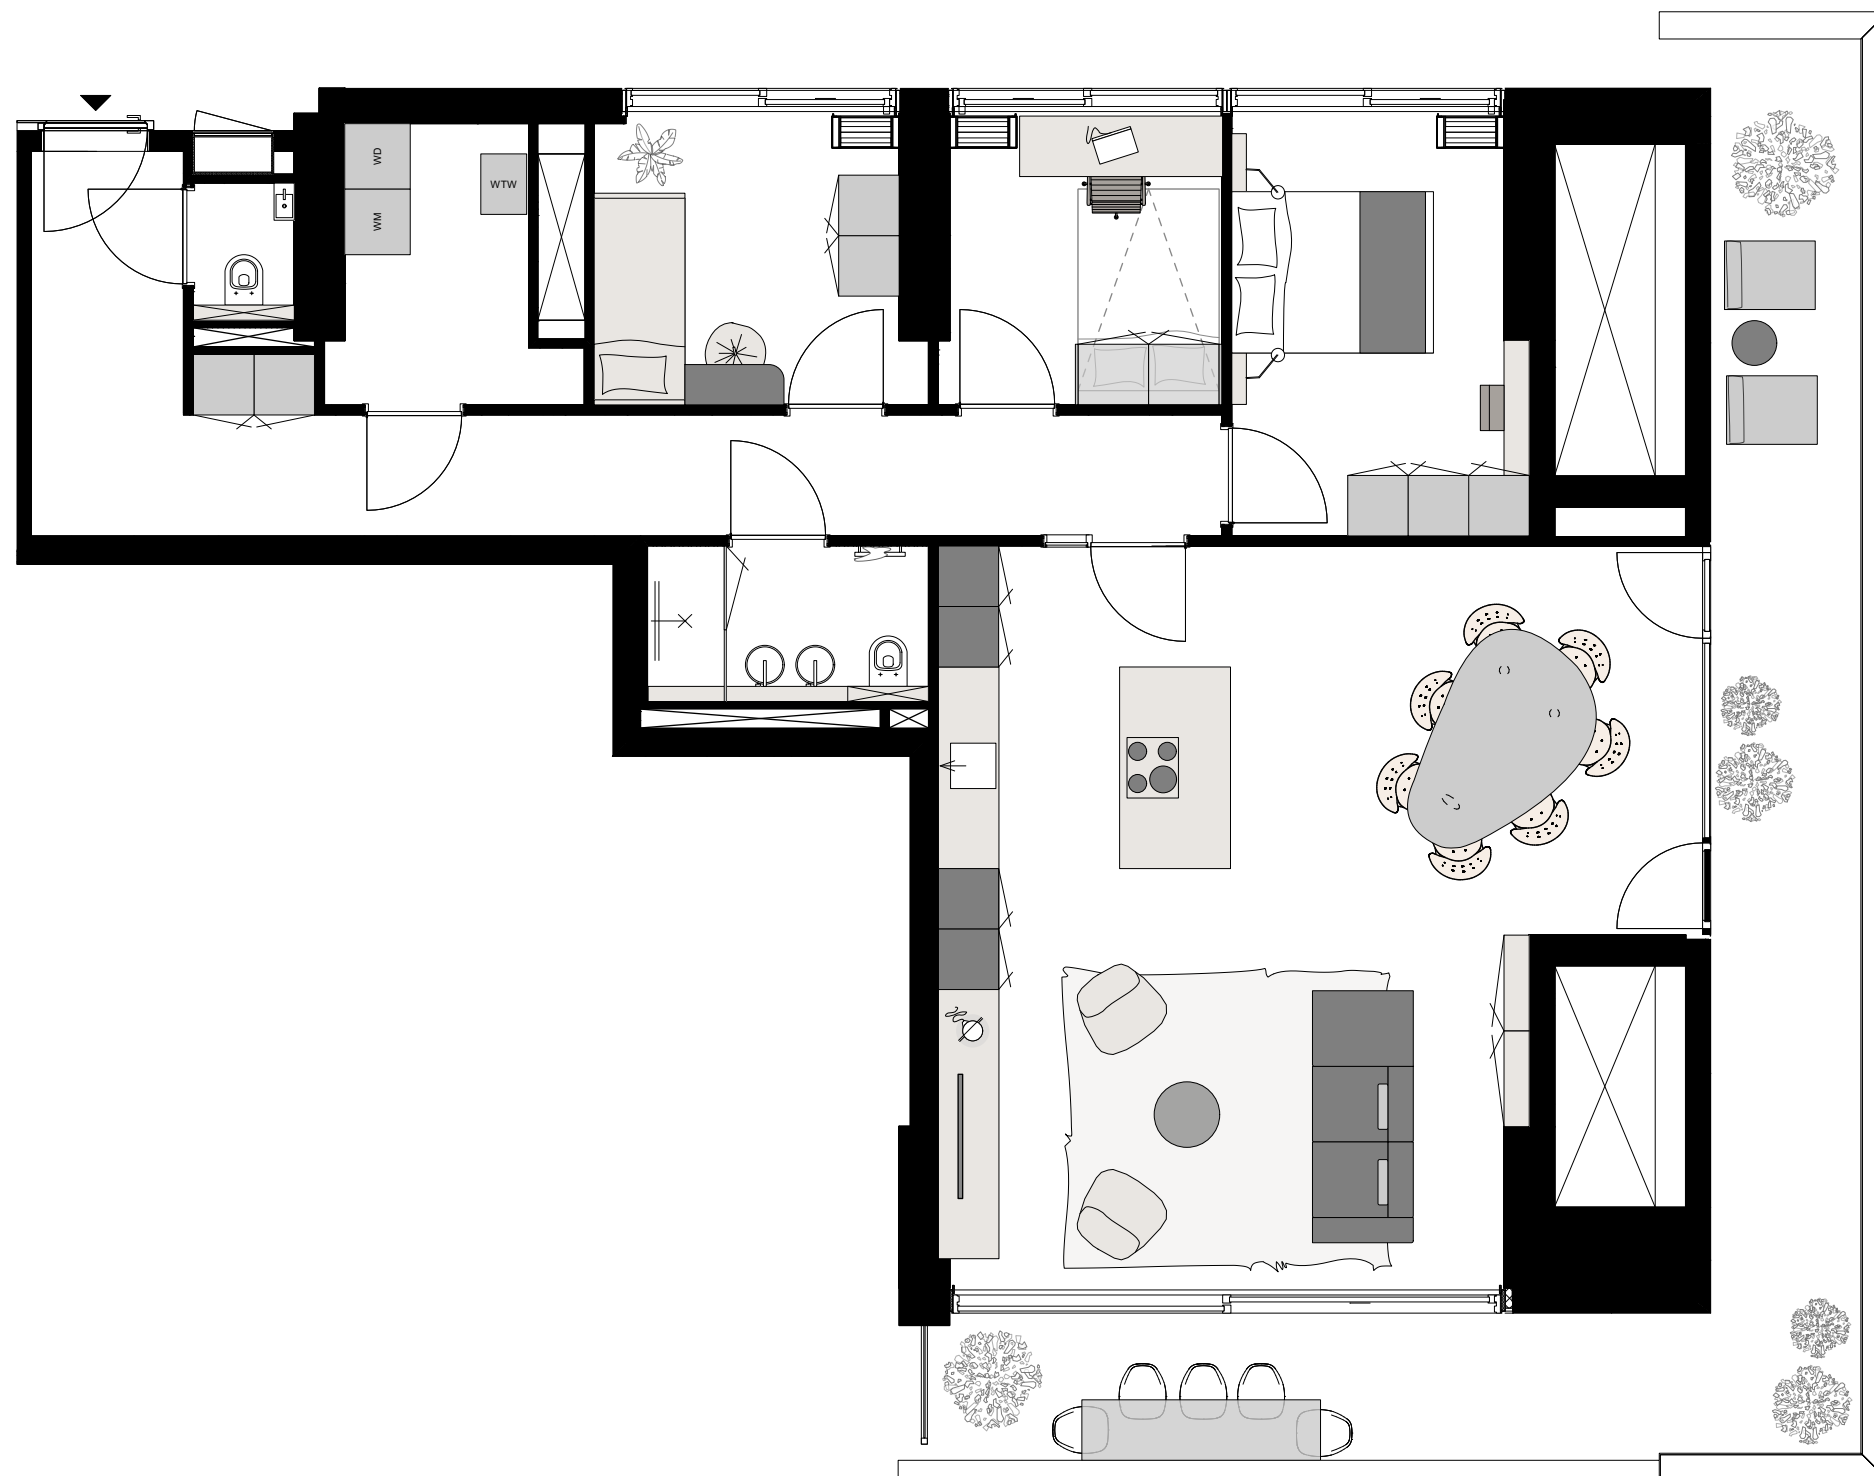

## plattegrond B7

loft met kamerindeling  
oppervlakte: 97 m2

projectnaam  
District U - Leyten

projectnummer  
D2024-0143

adres  
-

omschrijving  
plattegrond B7

tekeningnummer  
AAA 1.00.00

status  
VO

## plattegrond B7

loft met kamerindeling

oppervlakte: 97 m2

projectnaam  
District U - Leyten

projectnummer  
D2024-0143

adres  
-

omschrijving  
plattegrond B7

tekeningnummer  
AAA 1.00.00

status  
VO

schaal | formaat

1:75 | A3

getekend door

DOEN

datum

19-07-2024

*alle maten in het werk te controleren*