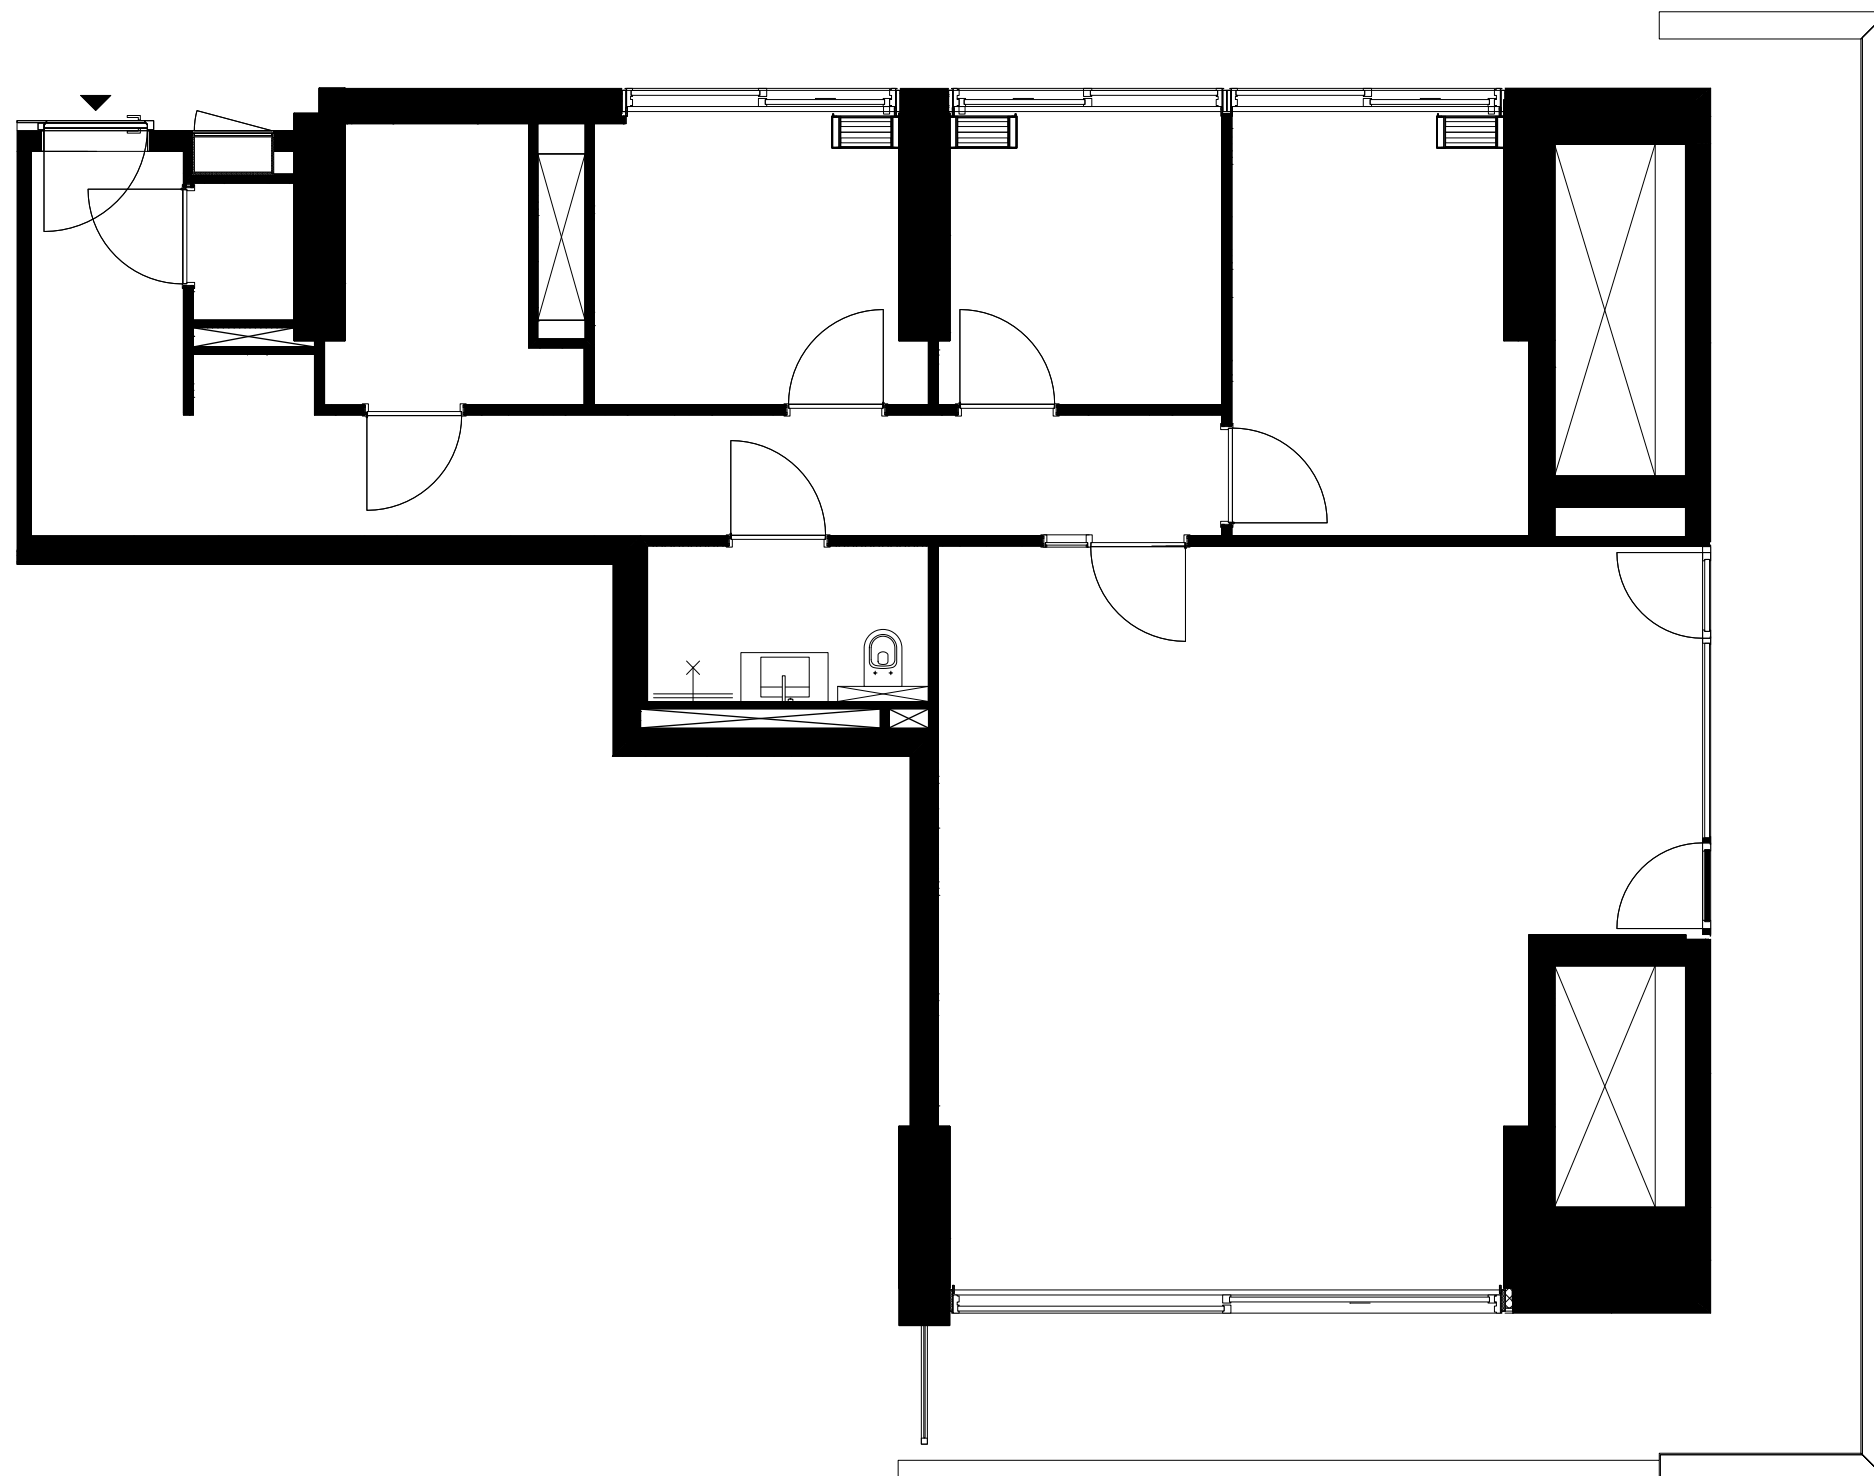

## plattegrond B7

loft met kamerindeling  
oppervlakte: 97 m2

projectnaam  
District U - Leyten

projectnummer  
D2024-0143

adres  
-

omschrijving  
plattegrond B7

tekeningnummer  
AAA 1.00.00

status  
VO

## plattegrond B7

loft met kamerindeling

oppervlakte: 97 m2

projectnaam  
District U - Leyten

projectnummer  
D2024-0143

adres  
-

omschrijving  
plattegrond B7

tekeningnummer  
AAA 1.00.00

status  
VO

schaal | formaat

1:75 | A3

getekend door

DOEN

datum

19-07-2024

*alle maten in het werk te controleren*