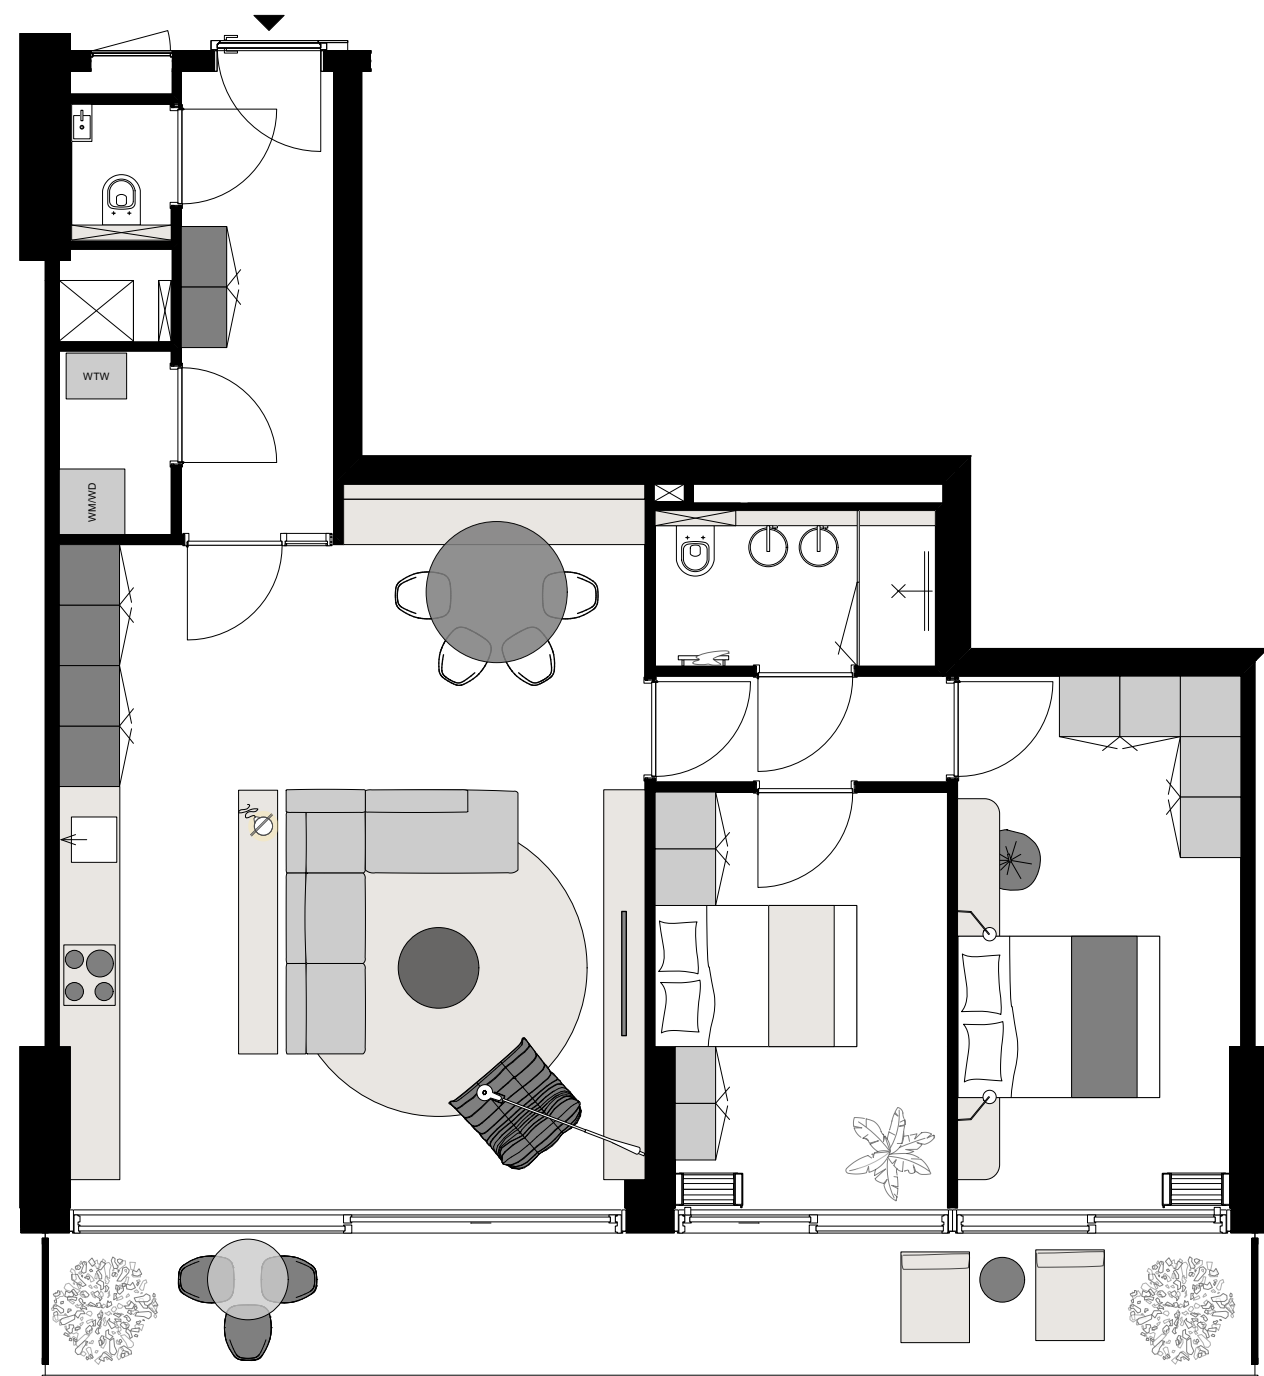

DOEN

plattegrond B6

projectnaam
District U - Leyten
projectnummer
D2024-0143
adres
-
omschrijving
plattegrond B6
tekeningnummer
DIS 1.00.00
status
VO
schaal 1:75 | formaat A3
getekend door
DOEN
datum
4-9-2024

alle maten in het werk te controleren

Avenue Concordia 30
3062 LJ Rotterdam
info@doen.do
www.doen.do
+31 (0)10 2459677

DOEN

plattegrond B6

projectnaam
District U - Leyten
projectnummer
D2024-0143
adres
-
omschrijving
plattegrond B6
tekeningnummer
AAA 1.00.00
status
VO
schaal 1:75 | formaat A3
getekend door
DOEN
datum
19-07-2024