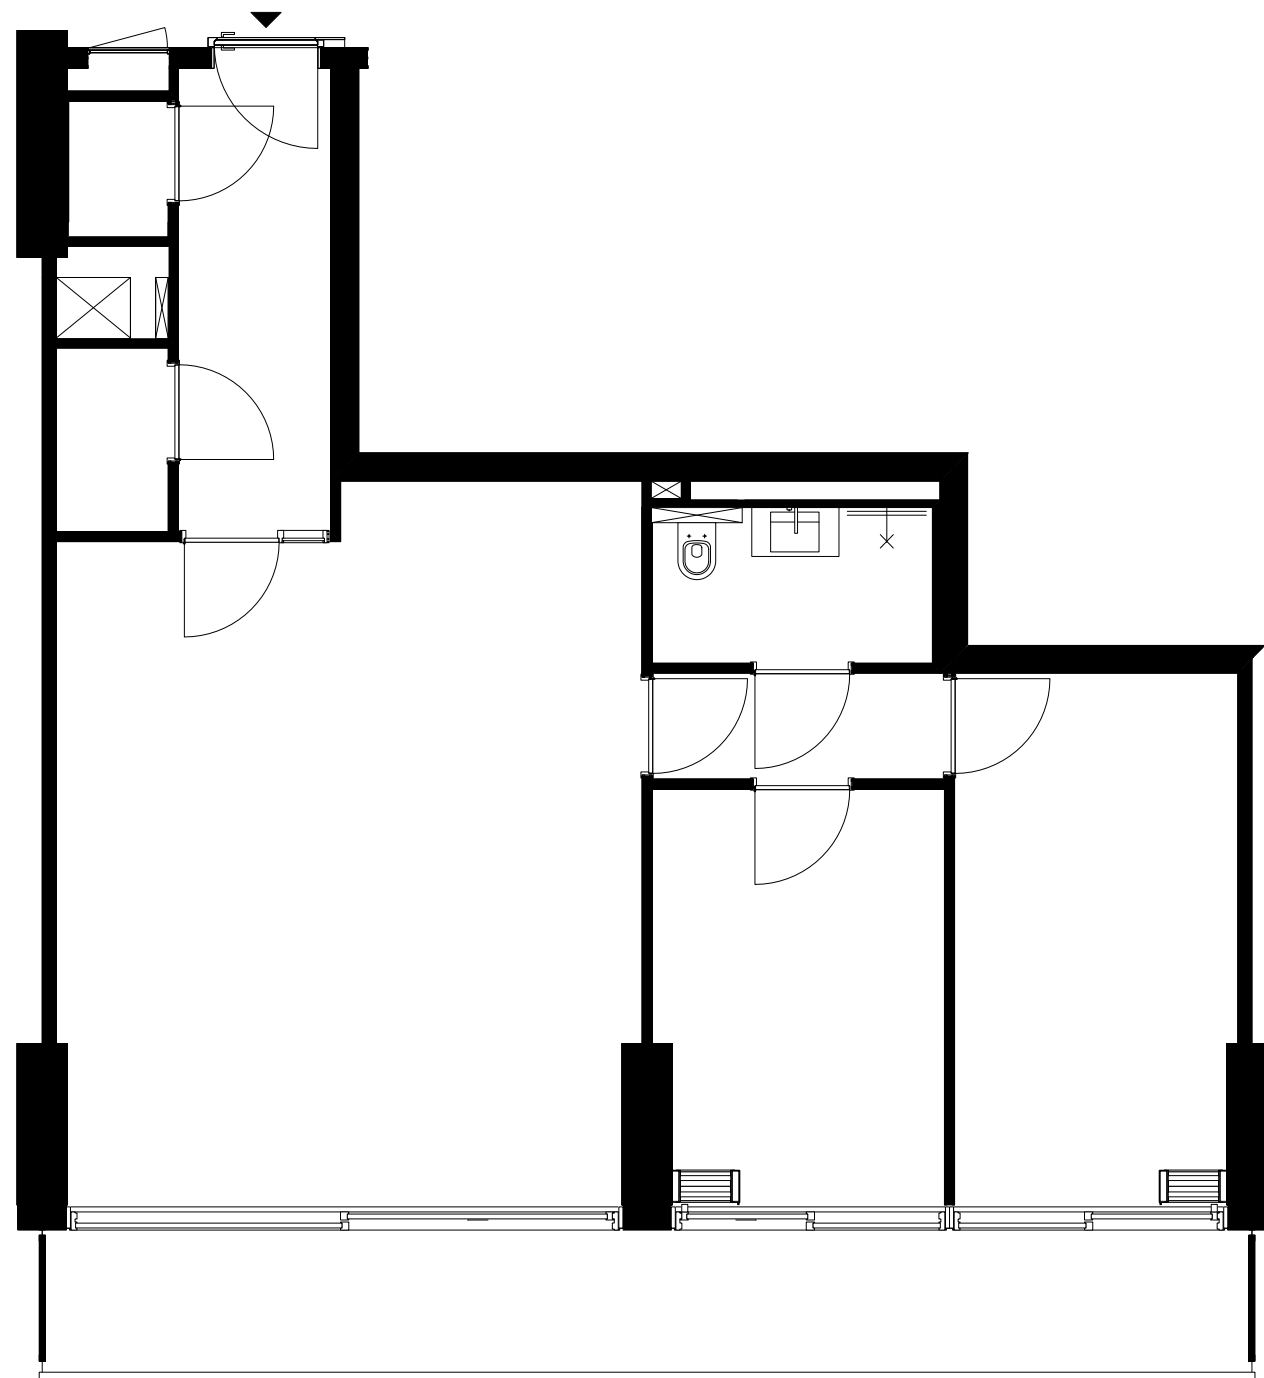

DOEN

plattegrond B6

projectnaam
District U - Leyten
projectnummer
D2024-0143
adres
-
omschrijving
plattegrond B6
tekeningnummer
DIS 1.00.00
status
VO
schaal 1:75 | formaat A3
getekend door
DOEN
datum
4-9-2024

alle maten in het werk te controleren

Avenue Concordia 30
3062 LJ Rotterdam
info@doen.do
www.doen.do
+31 (0)10 2459677

DOEN

plattegrond B6

projectnaam
District U - Leyten
projectnummer
D2024-0143
adres
-
omschrijving
plattegrond B6
tekeningnummer
AAA 1.00.00
status
VO
schaal 1:75 | formaat A3
getekend door
DOEN
datum
19-07-2024