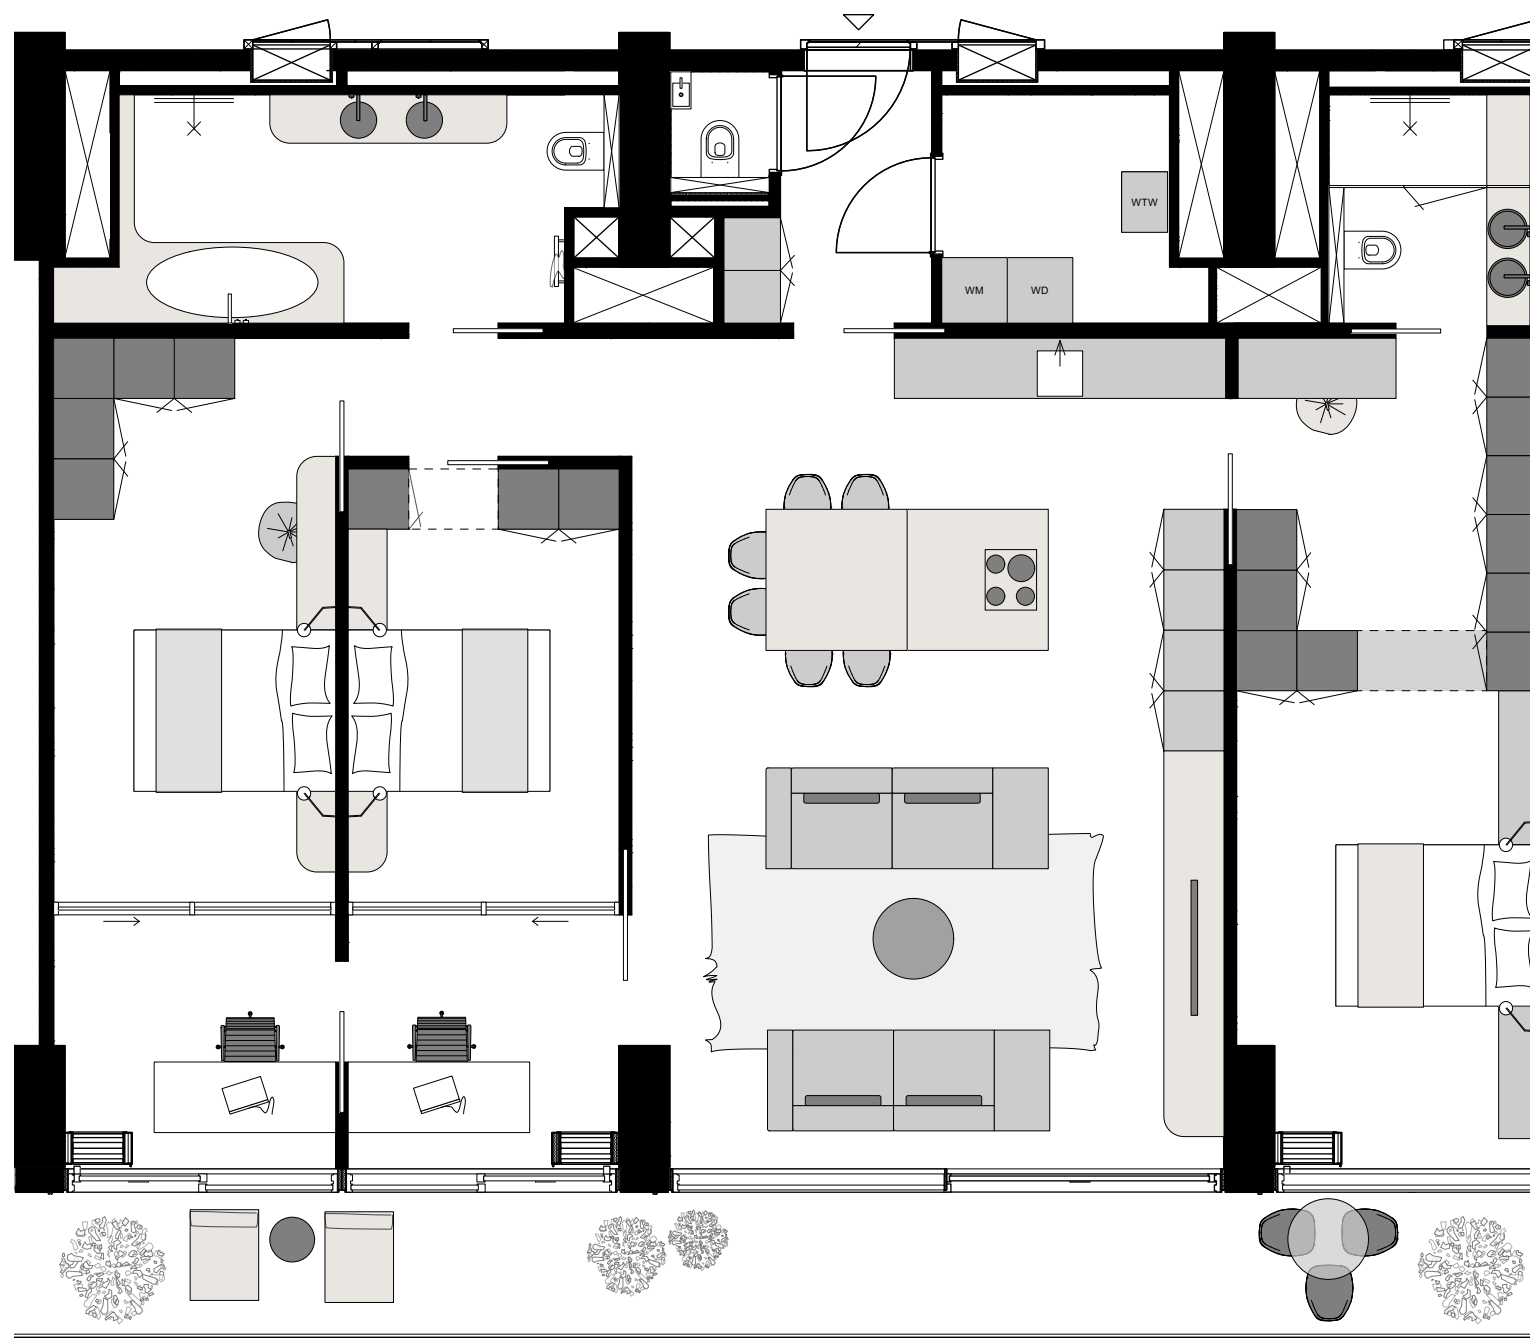

DOEN

plattegrond B4

loft met kamerindeling
oppervlakte: 150 m2

projectnaam
District U - Leyten

projectnummer
D2024-0143

adres
-

omschrijving
plattegrond B4
tekeningnummer
DIS 1.00.00

status
VO

schaal 1:75 | formaat
A3

getekend door
DOEN

datum
4-9-2024

alle maten in het werk te controleren

Avenue Concordia 30
3062 LJ Rotterdam
info@doen.do
www.doen.do
+31 (0)10 2459677

DOEN

plattegrond B4

loft met kamerindeling
oppervlakte: 150 m2

alle maten in het werk te controleren

Avenue Concordia 30
3062 LJ Rotterdam
info@doen.do
www.doen.do
+31 (0)10 2459677

DOEN

plattegrond B4

traditioneel open loft

oppervlakte: 150 m2

projectnaam
District U - Leyten

projectnummer
D2024-0143

adres
-

omschrijving
plattegrond B4
tekeningnummer
DIS 1.00.00

status
VO

schaal 1:75 | formaat
A3

getekend door
DOEN

datum
4-9-2024

alle maten in het werk te controleren