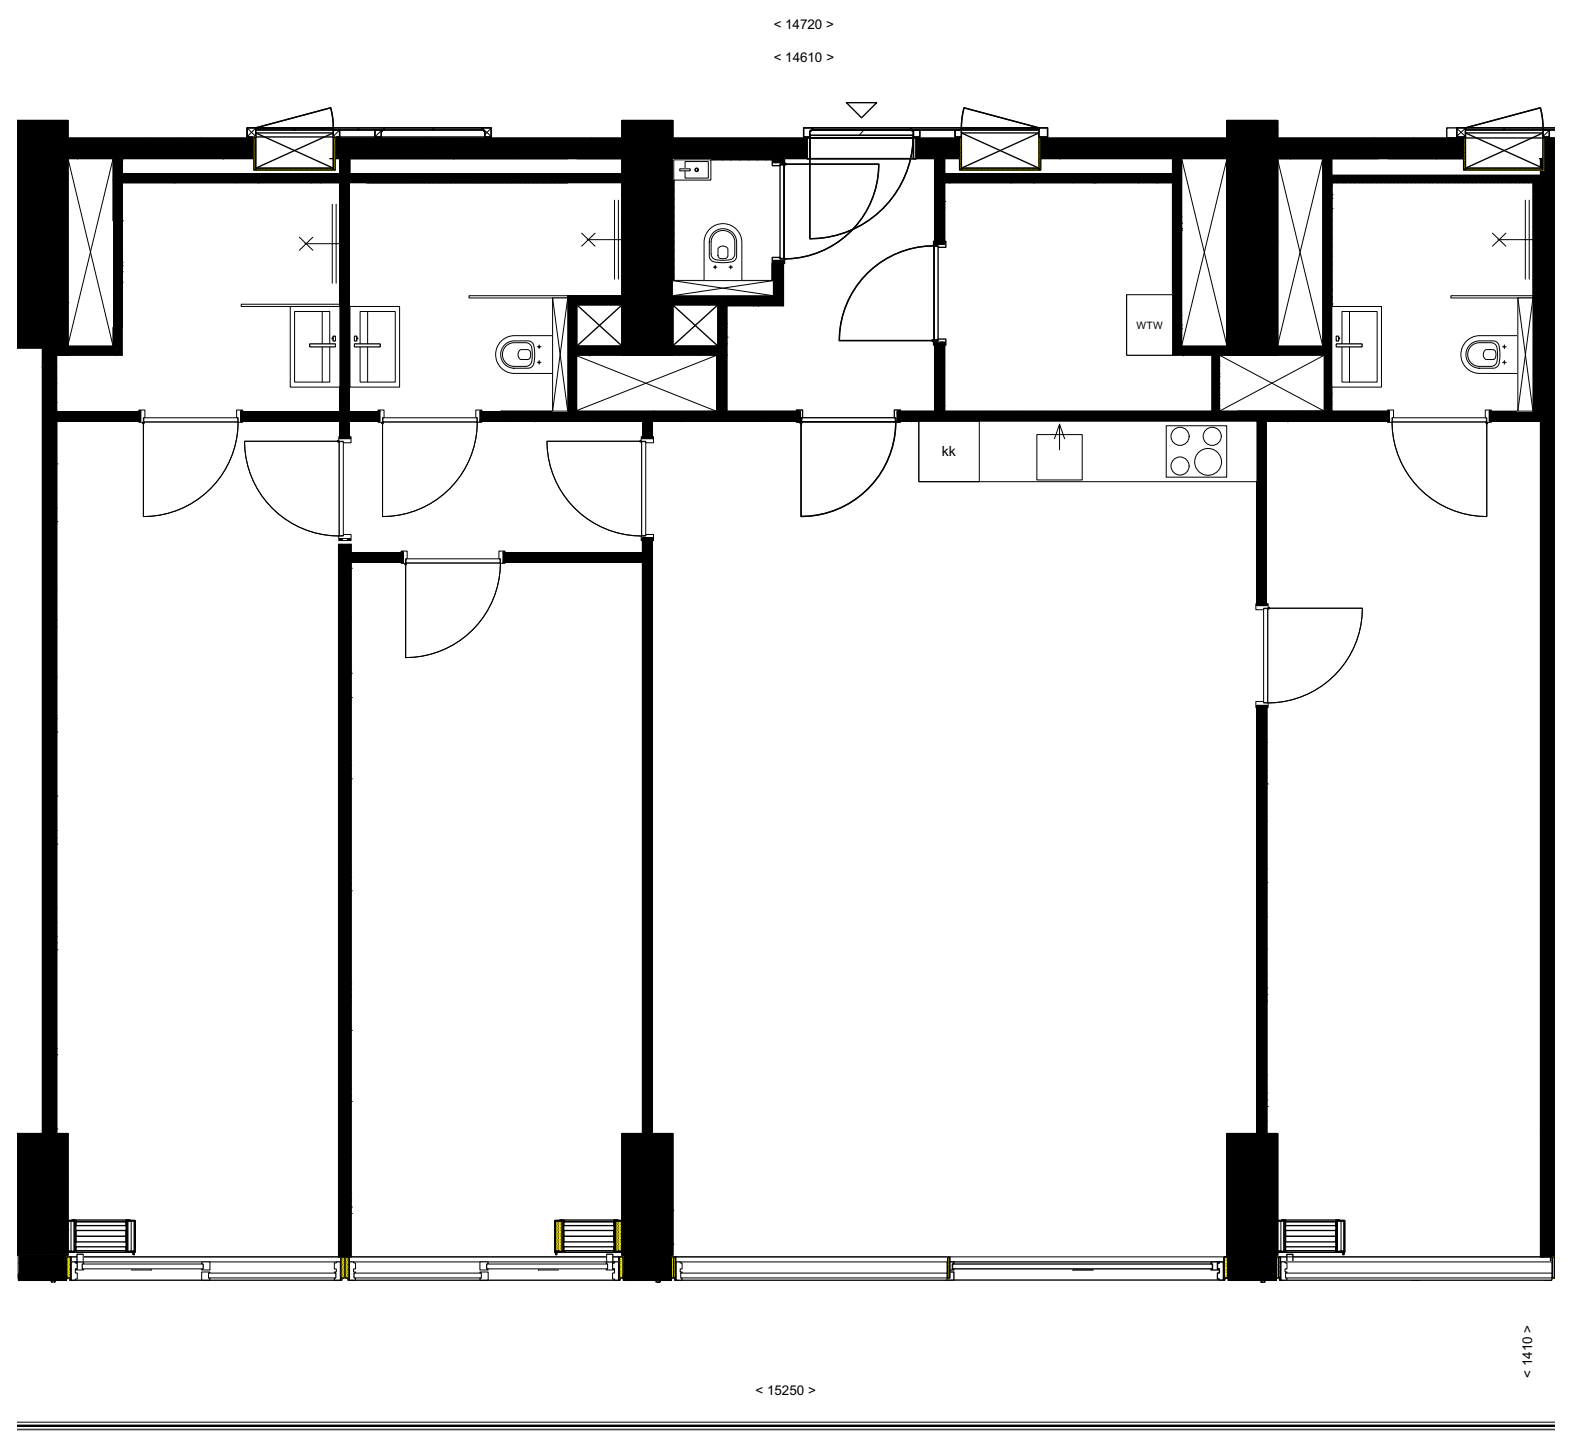

DOEN

plattegrond B4

loft met kamerindeling
oppervlakte: 150 m2

projectnaam
District U - Leyten

projectnummer
D2024-0143

adres
-

omschrijving
plattegrond B4
tekeningnummer
DIS 1.00.00

status
VO

schaal 1:75 | formaat
A3

getekend door
DOEN

datum
4-9-2024

alle maten in het werk te controleren

Avenue Concordia 30
3062 LJ Rotterdam
info@doen.do
www.doen.do
+31 (0)10 2459677

DOEN

plattegrond B4

loft met kamerindeling
oppervlakte: 150 m2

alle maten in het werk te controleren

Avenue Concordia 30
3062 LJ Rotterdam
info@doen.do
www.doen.do
+31 (0)10 2459677

DOEN

plattegrond B4

traditioneel open loft

oppervlakte: 150 m2

projectnaam
District U - Leyten

projectnummer
D2024-0143

adres
-

omschrijving
plattegrond B4
tekeningnummer
DIS 1.00.00

status
VO

schaal 1:75 | formaat
A3

getekend door
DOEN

datum
4-9-2024

alle maten in het werk te controleren