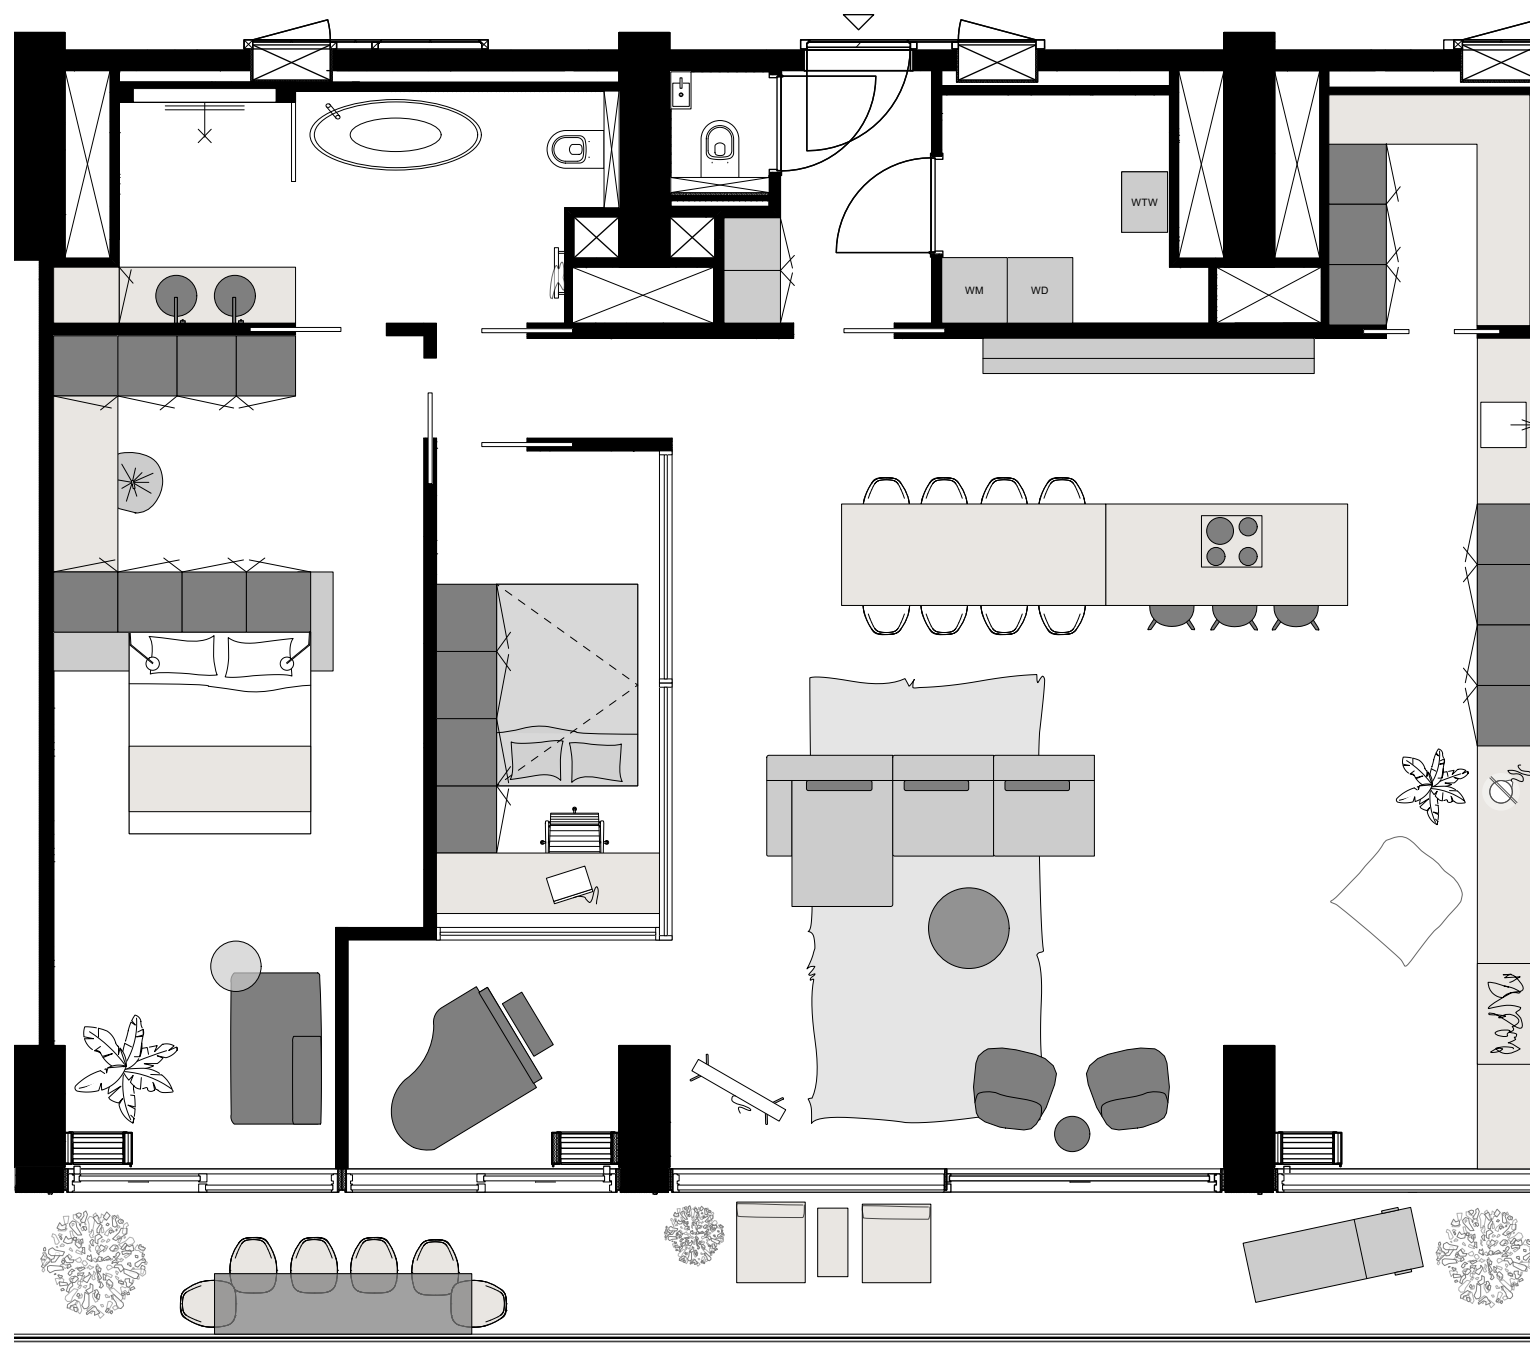

alle maten in het werk te controleren

Avenue Concordia 30
3062 LJ Rotterdam
info@doen.do
www.doen.do
+31 (0)10 2459677

DOEN

plattegrond B4

traditioneel open loft

oppervlakte: 150 m2

projectnaam
District U - Leyten

projectnummer
D2024-0143

adres
-

omschrijving
plattegrond B4
tekeningnummer
DIS 1.00.00

status
VO

schaal 1:75 | formaat
A3

getekend door
DOEN

datum
4-9-2024

alle maten in het werk te controleren