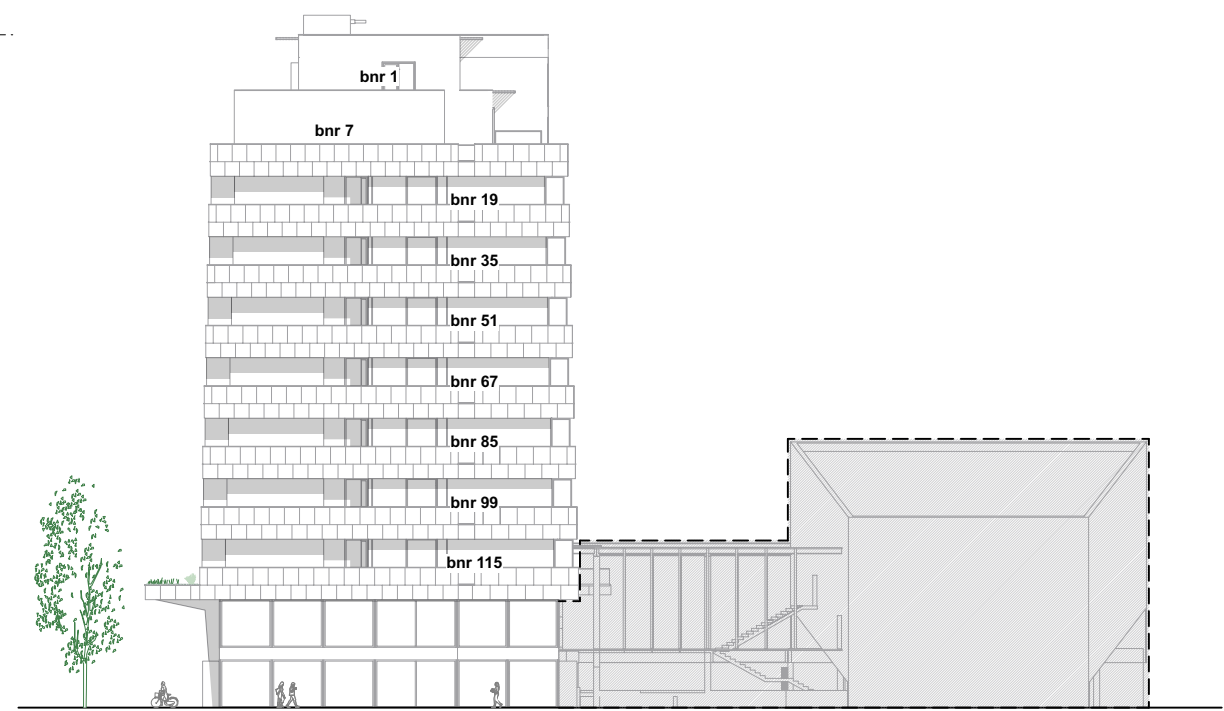

# LAB

ATELIER KEMPE THILL  
ARCHITECTS AND PLANNERS

i.s.m.

schiemann weyers  
architects

Zuidgevel

13.02.2025

oostgevel

entree  
parkeergarage

ketelhuis

westgevel

hoofdbouw A

gallery

auditorium

**LAB**

ATELIER KEMPE THILL  
ARCHITECTS AND PLANNERS

i.s.m.