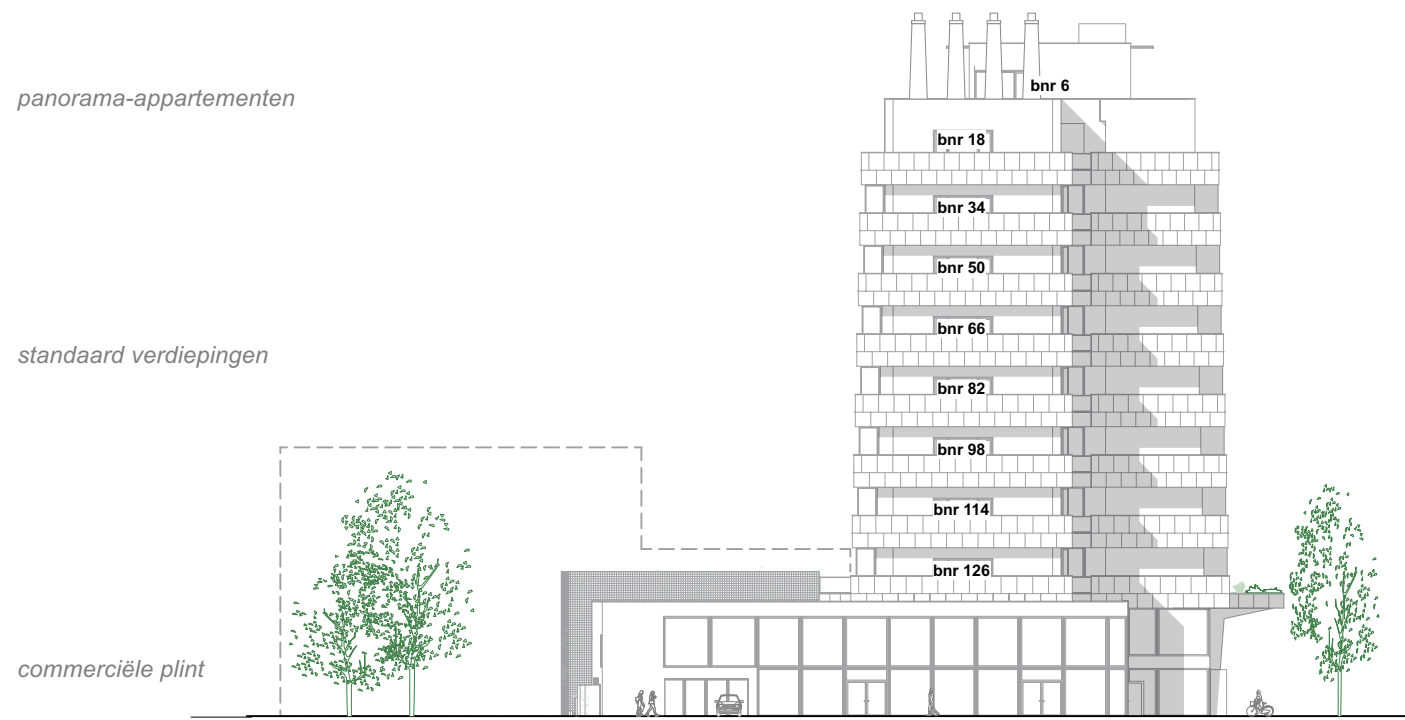

# LAB

ATELIER KEMPE THILL  
ARCHITECTS AND PLANNERS

i.s.m.

schiemann weyers  
architects

Zuidgevel

13.02.2025

oostgevel

entree  
parkeergarage

ketelhuis

westgevel

hoofdbouw A

gallery

auditorium

**LAB**

ATELIER KEMPE THILL  
ARCHITECTS AND PLANNERS

i.s.m.