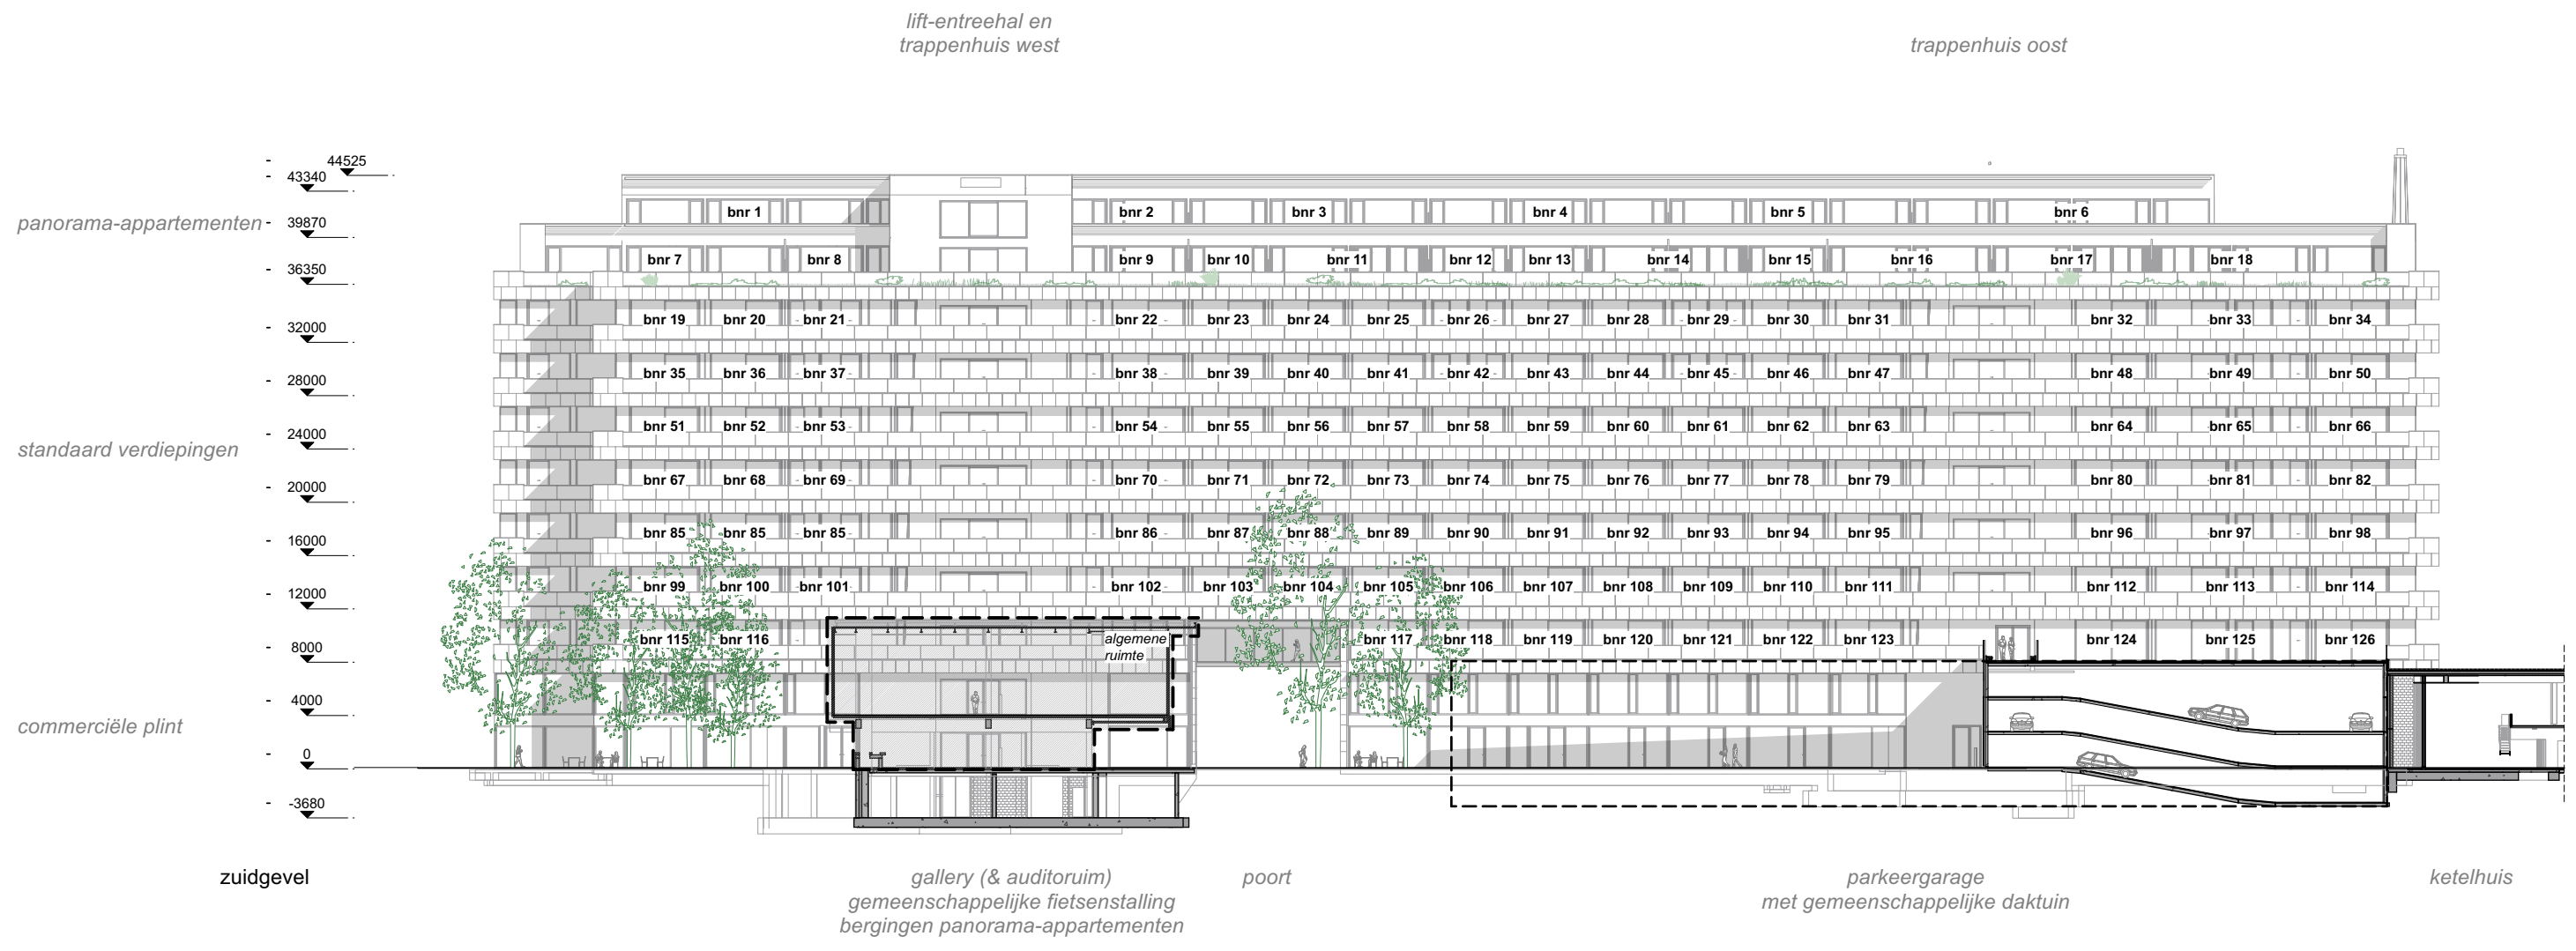

LAB

ATELIER KEMPE THILL
ARCHITECTS AND PLANNERS

i.s.m.

schiemann weyers
architects

Zuidgevel

13.02.2025