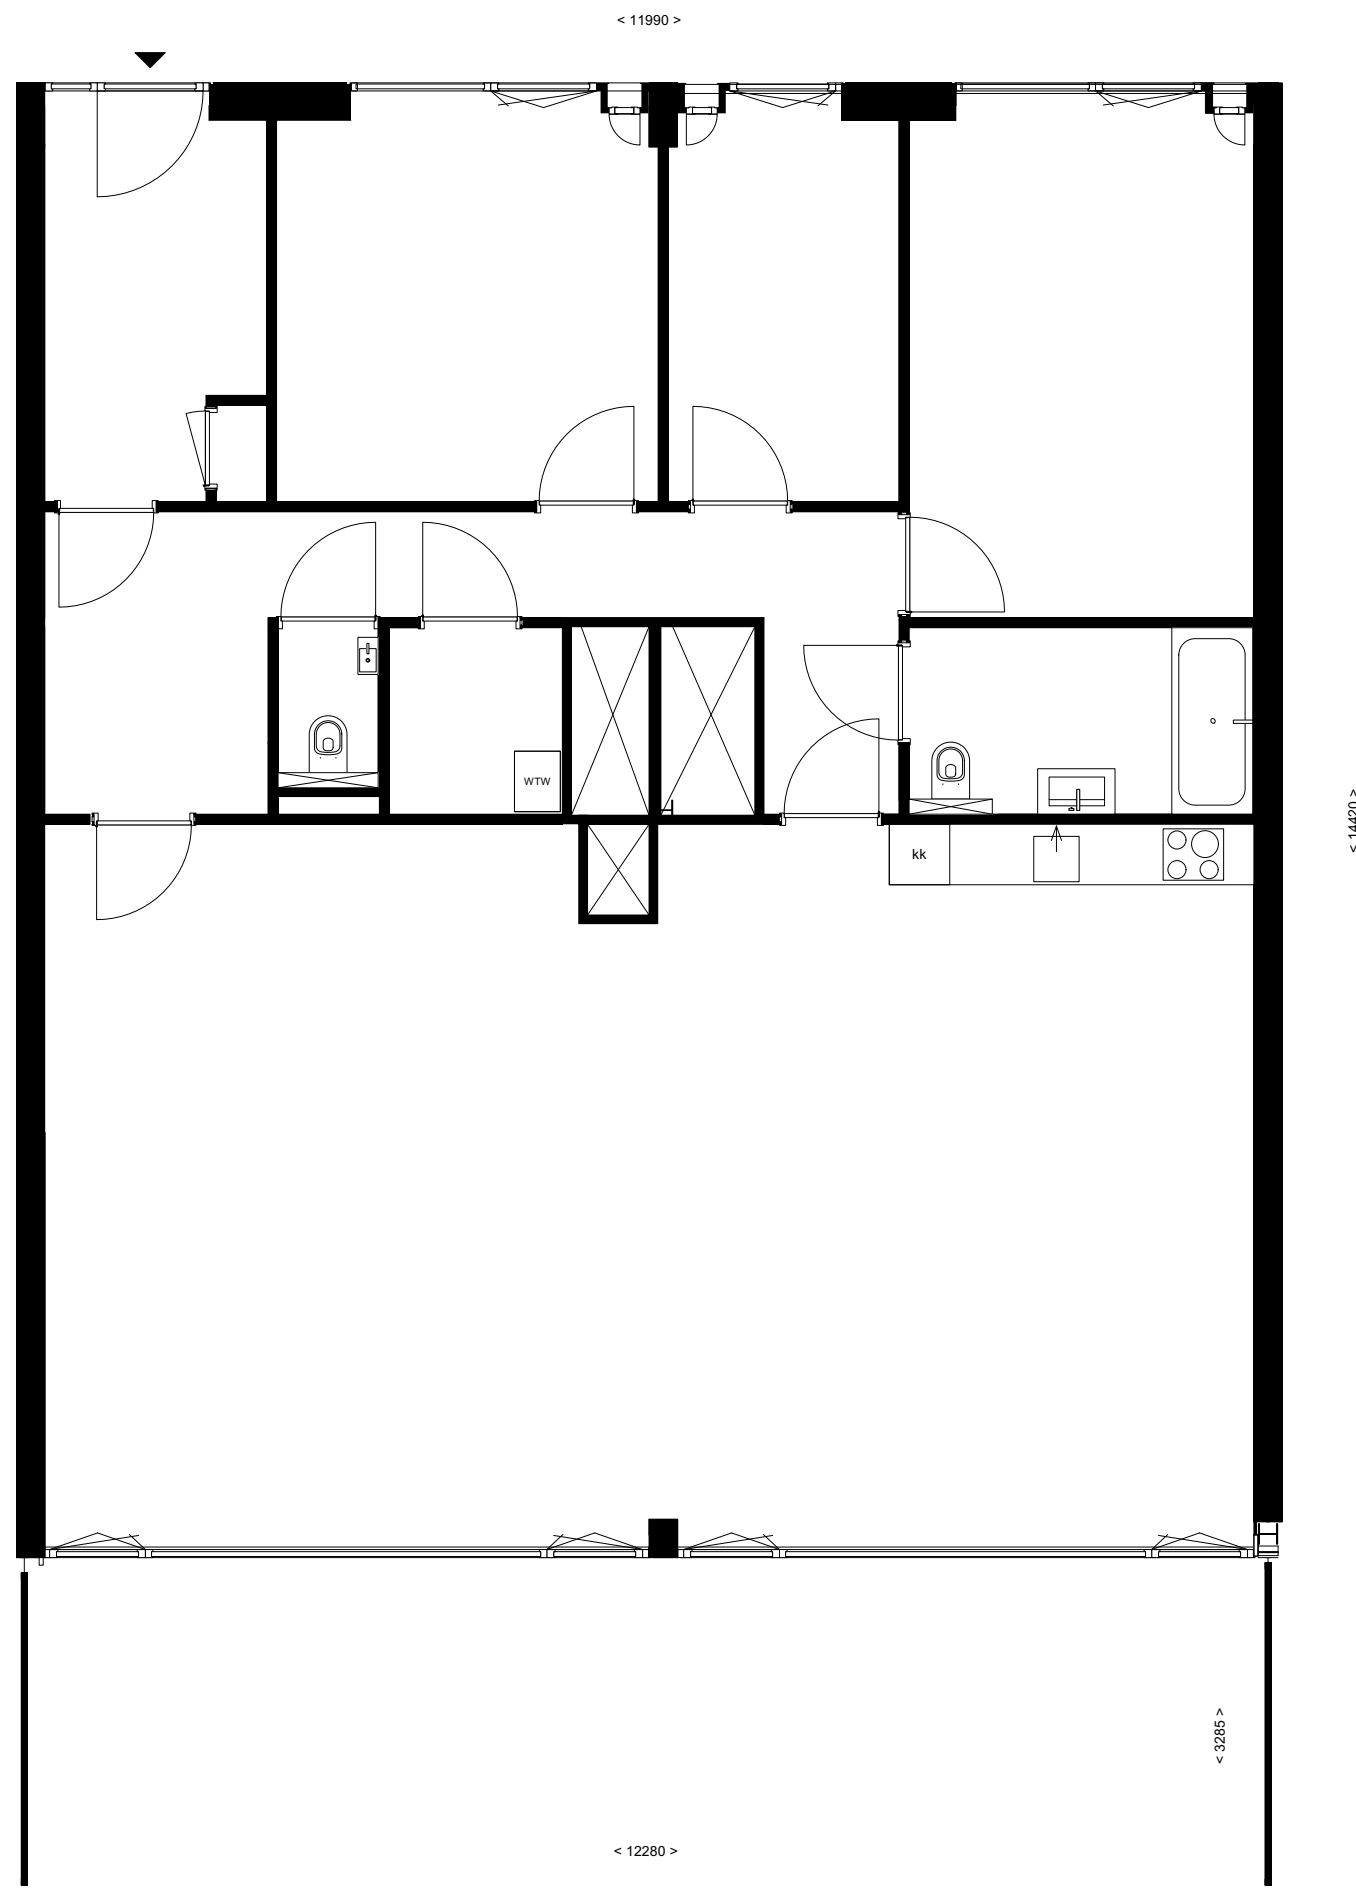

## plattegrond D7

oppervlakte: 164,5 m2

projectnaam  
District U Leyten  
projectnummer  
D2024-0143  
adres  
-  
omschrijving  
plattegrond D7  
tekeningnummer  
DIS 1.00.00  
status  
VO  
schaal 1:75 | formaat A3  
getekend door  
DOEN  
datum  
10-9-2024

## plattegrond D7

oppervlakte: 164,5 m2

projectnaam  
District U Leyten  
projectnummer  
D2024-0143  
adres  
-

omschrijving  
plattegrond D7  
tekeningnummer  
DIS 1.00.00

status  
VO

schaal 1:75 | formaat A3