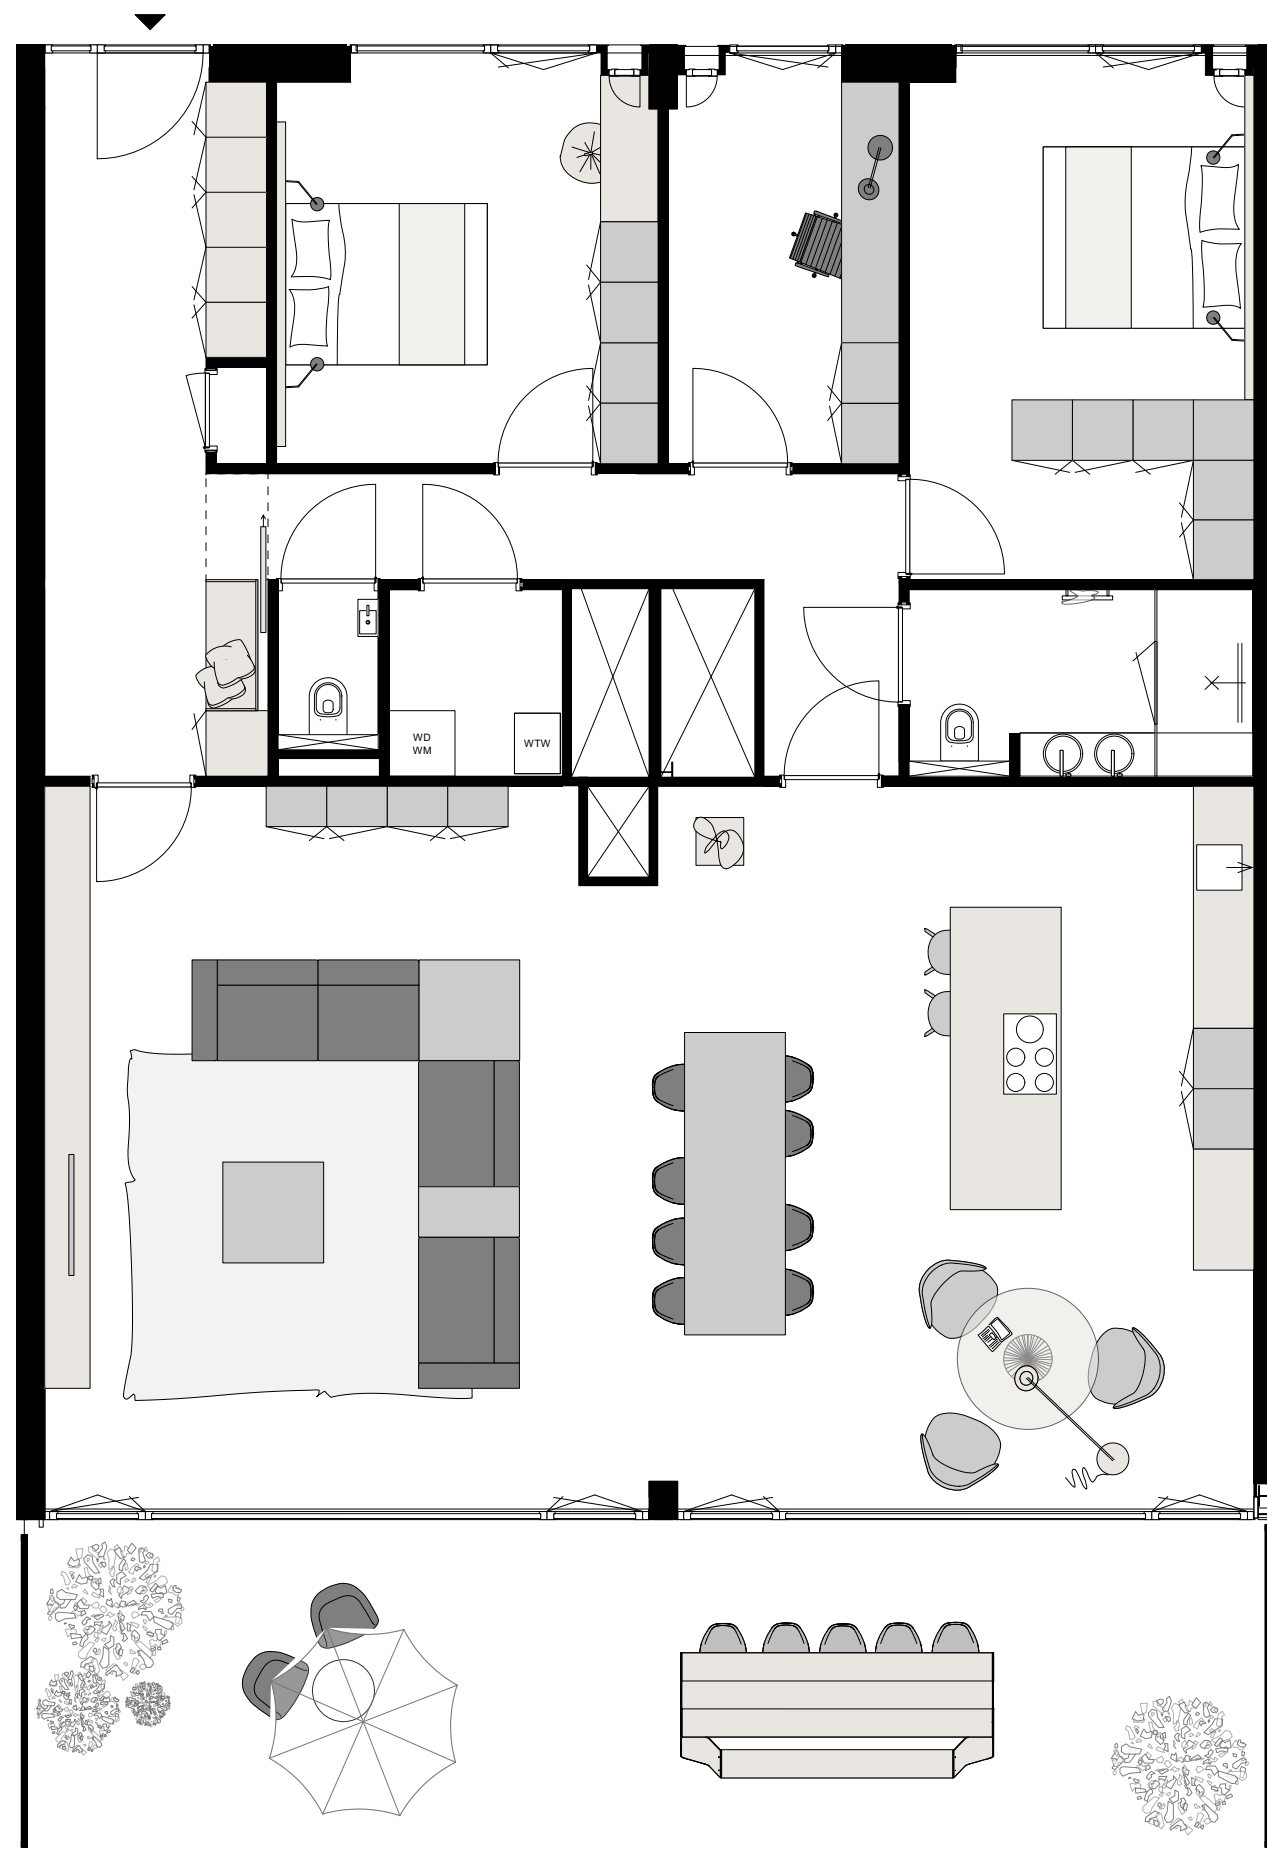

## plattegrond D7

oppervlakte: 164,5 m2

projectnaam  
District U Leyten  
projectnummer  
D2024-0143  
adres  
-  
omschrijving  
plattegrond D7  
tekeningnummer  
DIS 1.00.00  
status  
VO  
schaal 1:75 | formaat A3  
getekend door  
DOEN  
datum  
10-9-2024

## plattegrond D7

oppervlakte: 164,5 m2

projectnaam  
District U Leyten  
projectnummer  
D2024-0143  
adres  
-

omschrijving  
plattegrond D7  
tekeningnummer  
DIS 1.00.00

status  
VO

schaal 1:75 | formaat A3