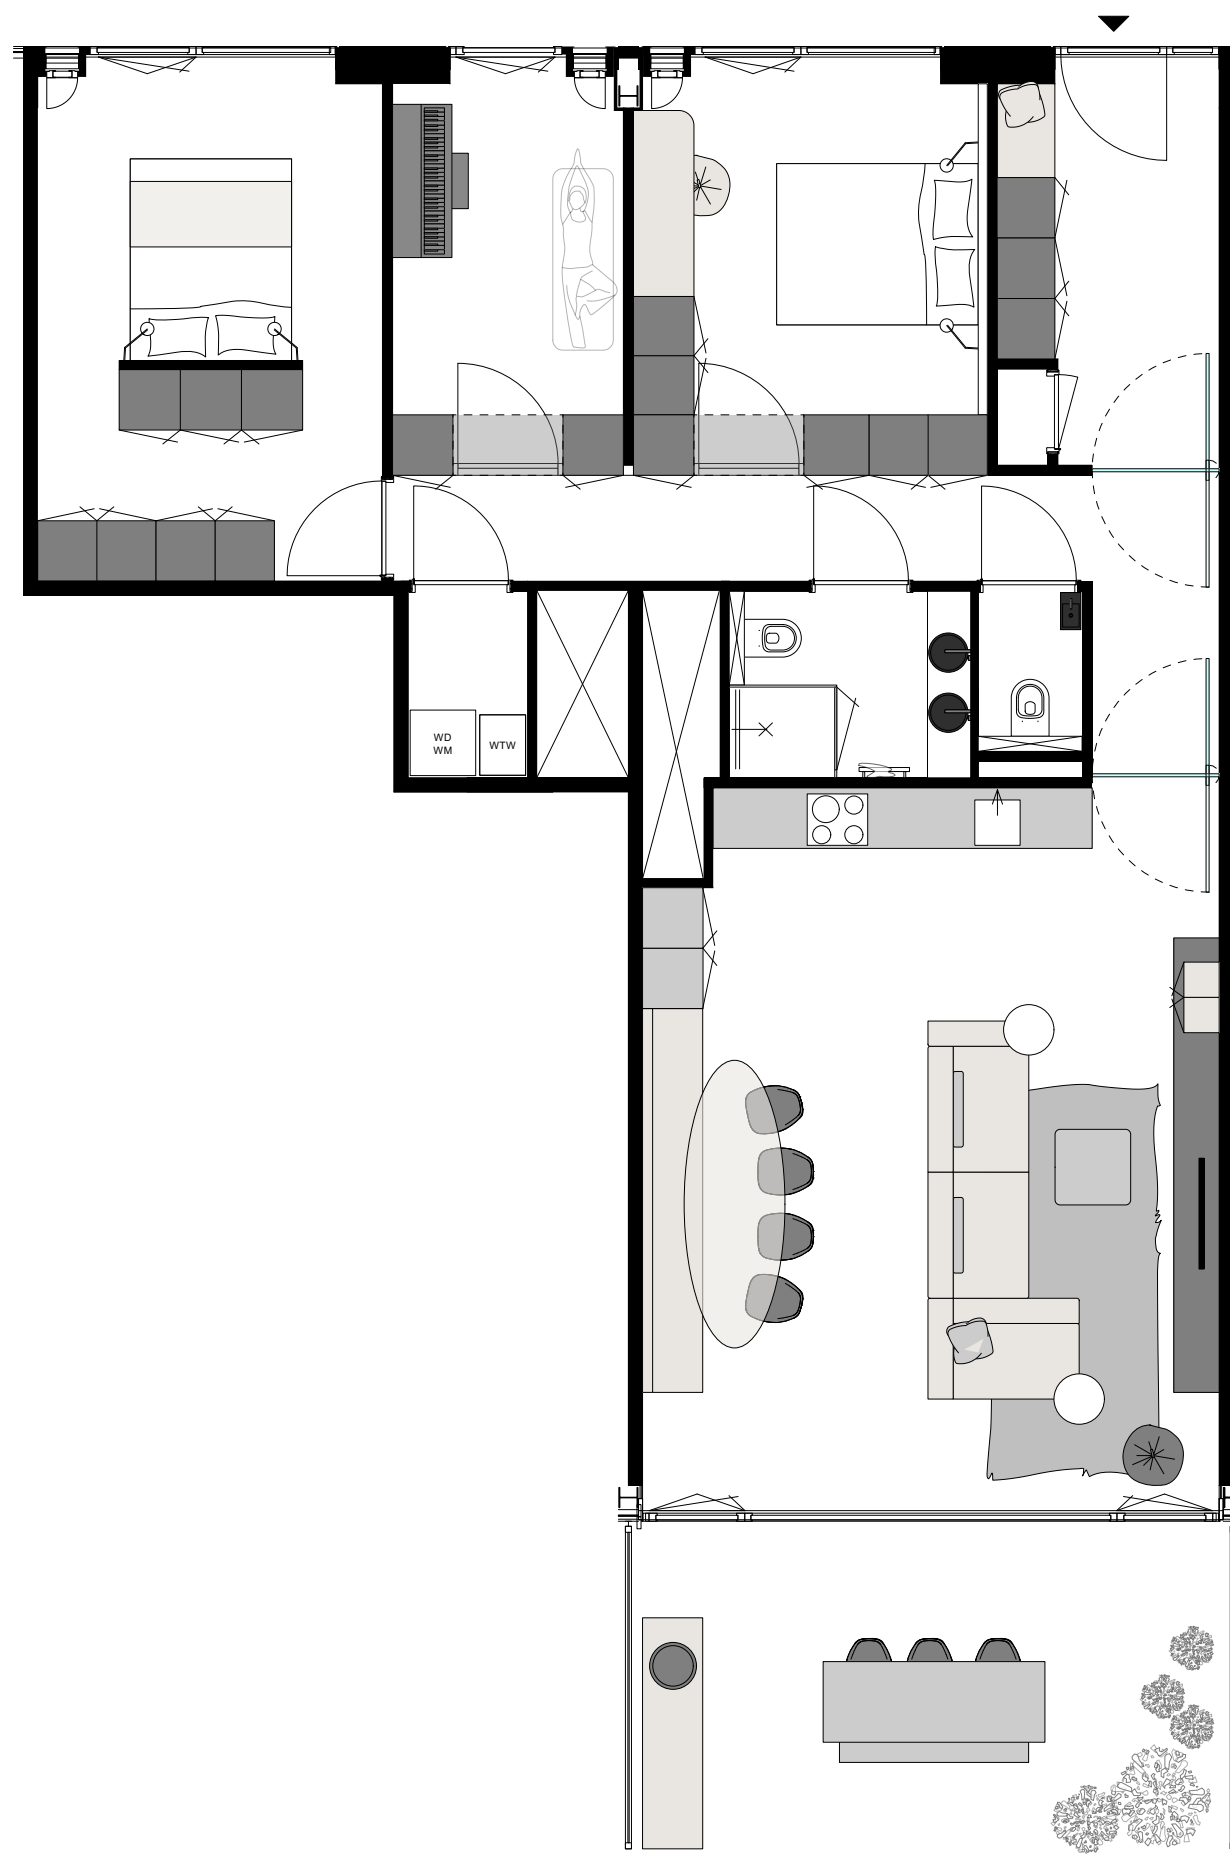

DOEN

plattegrond D6

oppervlakte: 111 m2

projectnaam
District U Leyten
projectnummer
D2024-0143
adres
-
omschrijving
plattegrond D6
tekeningnummer
DIS 1.00.00
status
VO
schaal 1:75 | formaat A3
getekend door
DOEN
datum
10-9-2024

alle maten in het werk te controleren

Avenue Concordia 30
3062 LJ Rotterdam
info@doen.do
www.doen.do
+31 (0)10 2459677

DOEN

plattegrond D6

oppervlakte: 111 m²

projectnaam
District U Leyten
projectnummer
D2024-0143
adres
-
omschrijving
plattegrond D6
tekeningnummer
DIS 1.00.00
status
VO
schaal 1:75 | formaat A3
getekend door
DOEN
datum
10-9-2024