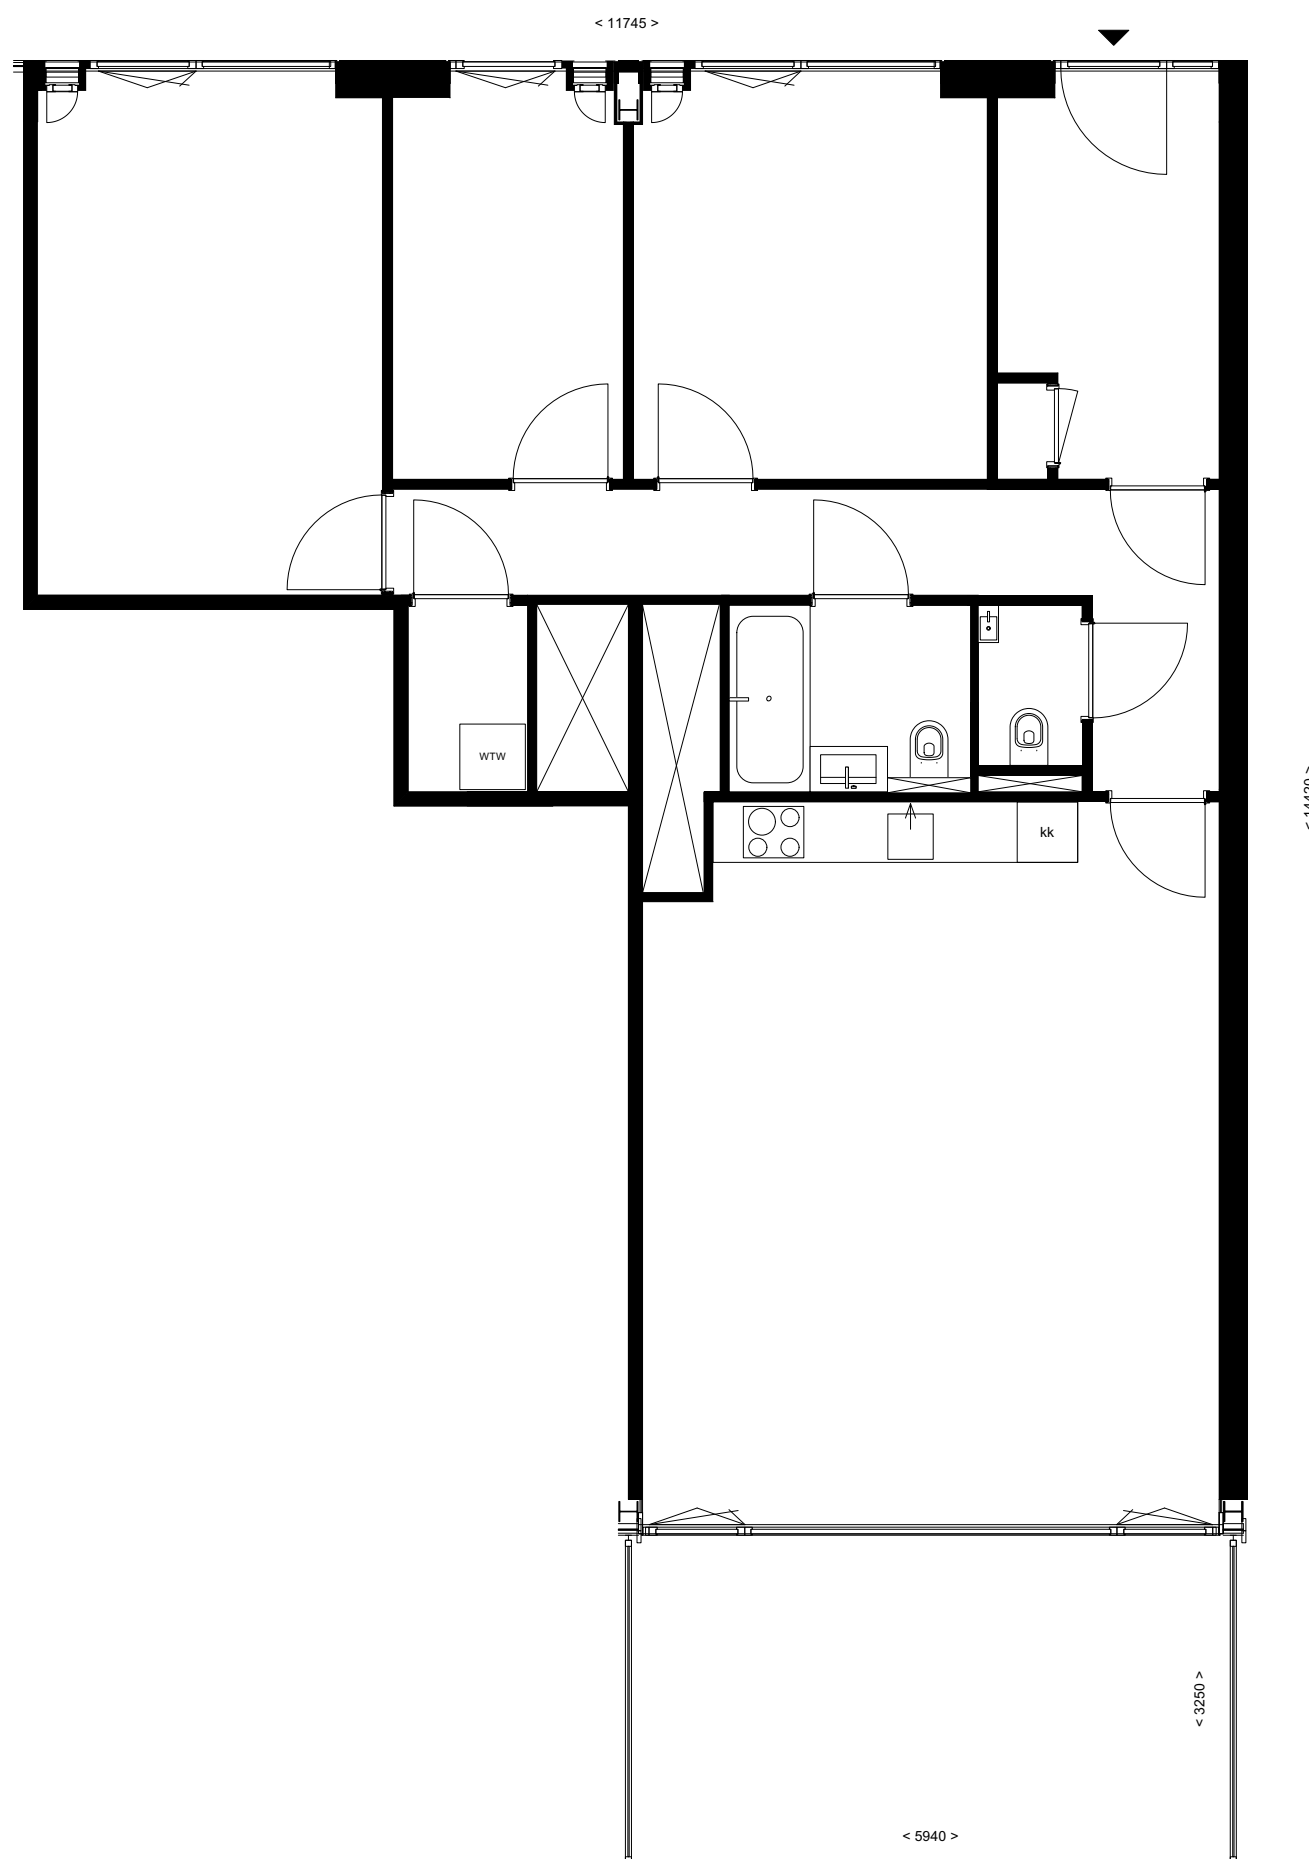

DOEN

plattegrond D6

oppervlakte: 111 m2

projectnaam
District U Leyten
projectnummer
D2024-0143
adres
-
omschrijving
plattegrond D6
tekeningnummer
DIS 1.00.00
status
VO
schaal 1:75 | formaat A3
getekend door
DOEN
datum
10-9-2024

alle maten in het werk te controleren

Avenue Concordia 30
3062 LJ Rotterdam
info@doen.do
www.doen.do
+31 (0)10 2459677

DOEN

plattegrond D6

oppervlakte: 111 m²

projectnaam
District U Leyten
projectnummer
D2024-0143
adres
-
omschrijving
plattegrond D6
tekeningnummer
DIS 1.00.00
status
VO
schaal 1:75 | formaat A3
getekend door
DOEN
datum
10-9-2024