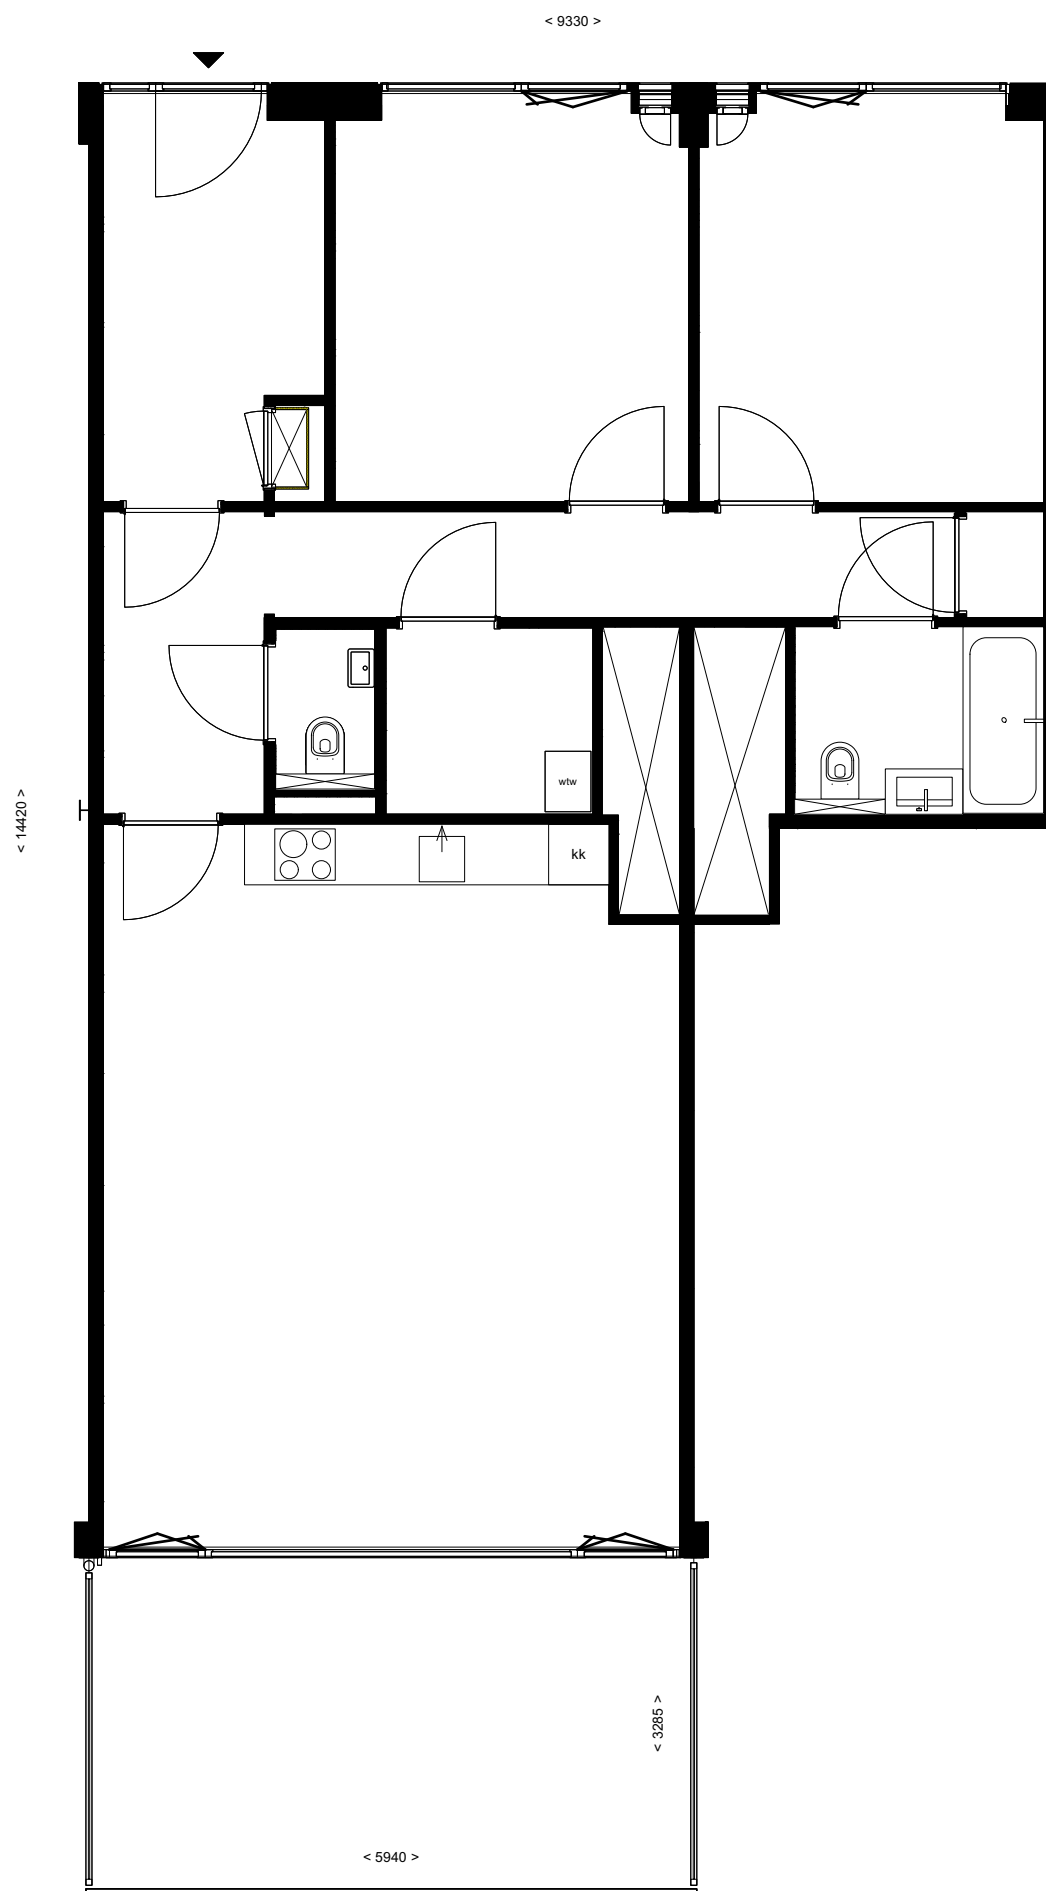

## plattegrond D4

oppervlakte: 101,8 m2

projectnaam  
District U Leyten

projectnummer  
D2024-0143

adres  
-

omschrijving  
plattegrond D4

tekeningnummer  
DIS 1.00.00

status  
VO

## plattegrond D4

oppervlakte: 101,8 m2

projectnaam  
District U Leyten  
projectnummer  
D2024-0143  
adres  
-  
omschrijving  
plattegrond D4  
tekeningnummer  
DIS 1.00.00  
status  
VO  
schaal 1:75 | formaat A3  
getekend door  
DOEN  
datum  
10-9-2024