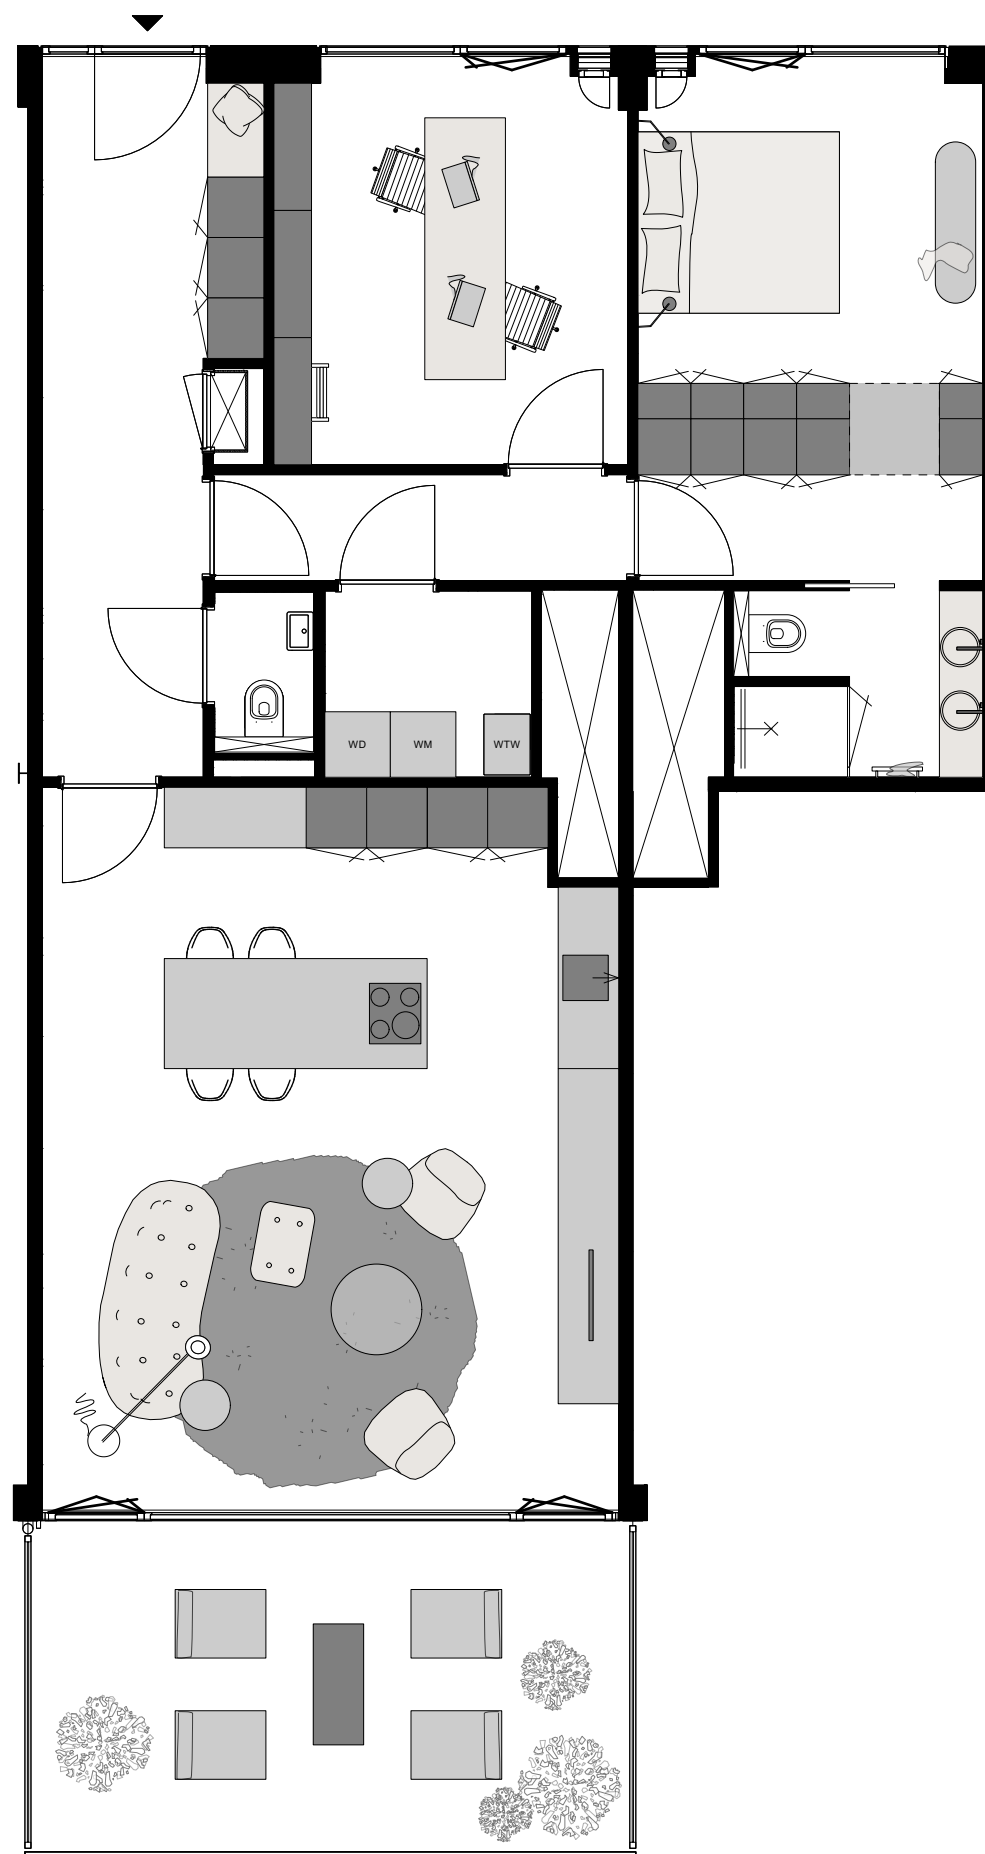

## plattegrond D4

oppervlakte: 101,8 m2

projectnaam  
District U Leyten

projectnummer  
D2024-0143

adres  
-

omschrijving  
plattegrond D4

tekeningnummer  
DIS 1.00.00

status  
VO

schaal 1:75 | formaat A3

getekend door  
DOEN

datum  
10-9-2024

*alle maten in het werk te controleren*

Avenue Concordia 30  
3062 LJ Rotterdam  
info@doen.do  
www.doen.do  
+31 (0)10 2459677

## plattegrond D4

oppervlakte: 101,8 m2

projectnaam  
District U Leyten  
projectnummer  
D2024-0143  
adres  
-  
omschrijving  
plattegrond D4  
tekeningnummer  
DIS 1.00.00  
status  
VO  
schaal 1:75 | formaat A3  
getekend door  
DOEN  
datum  
10-9-2024