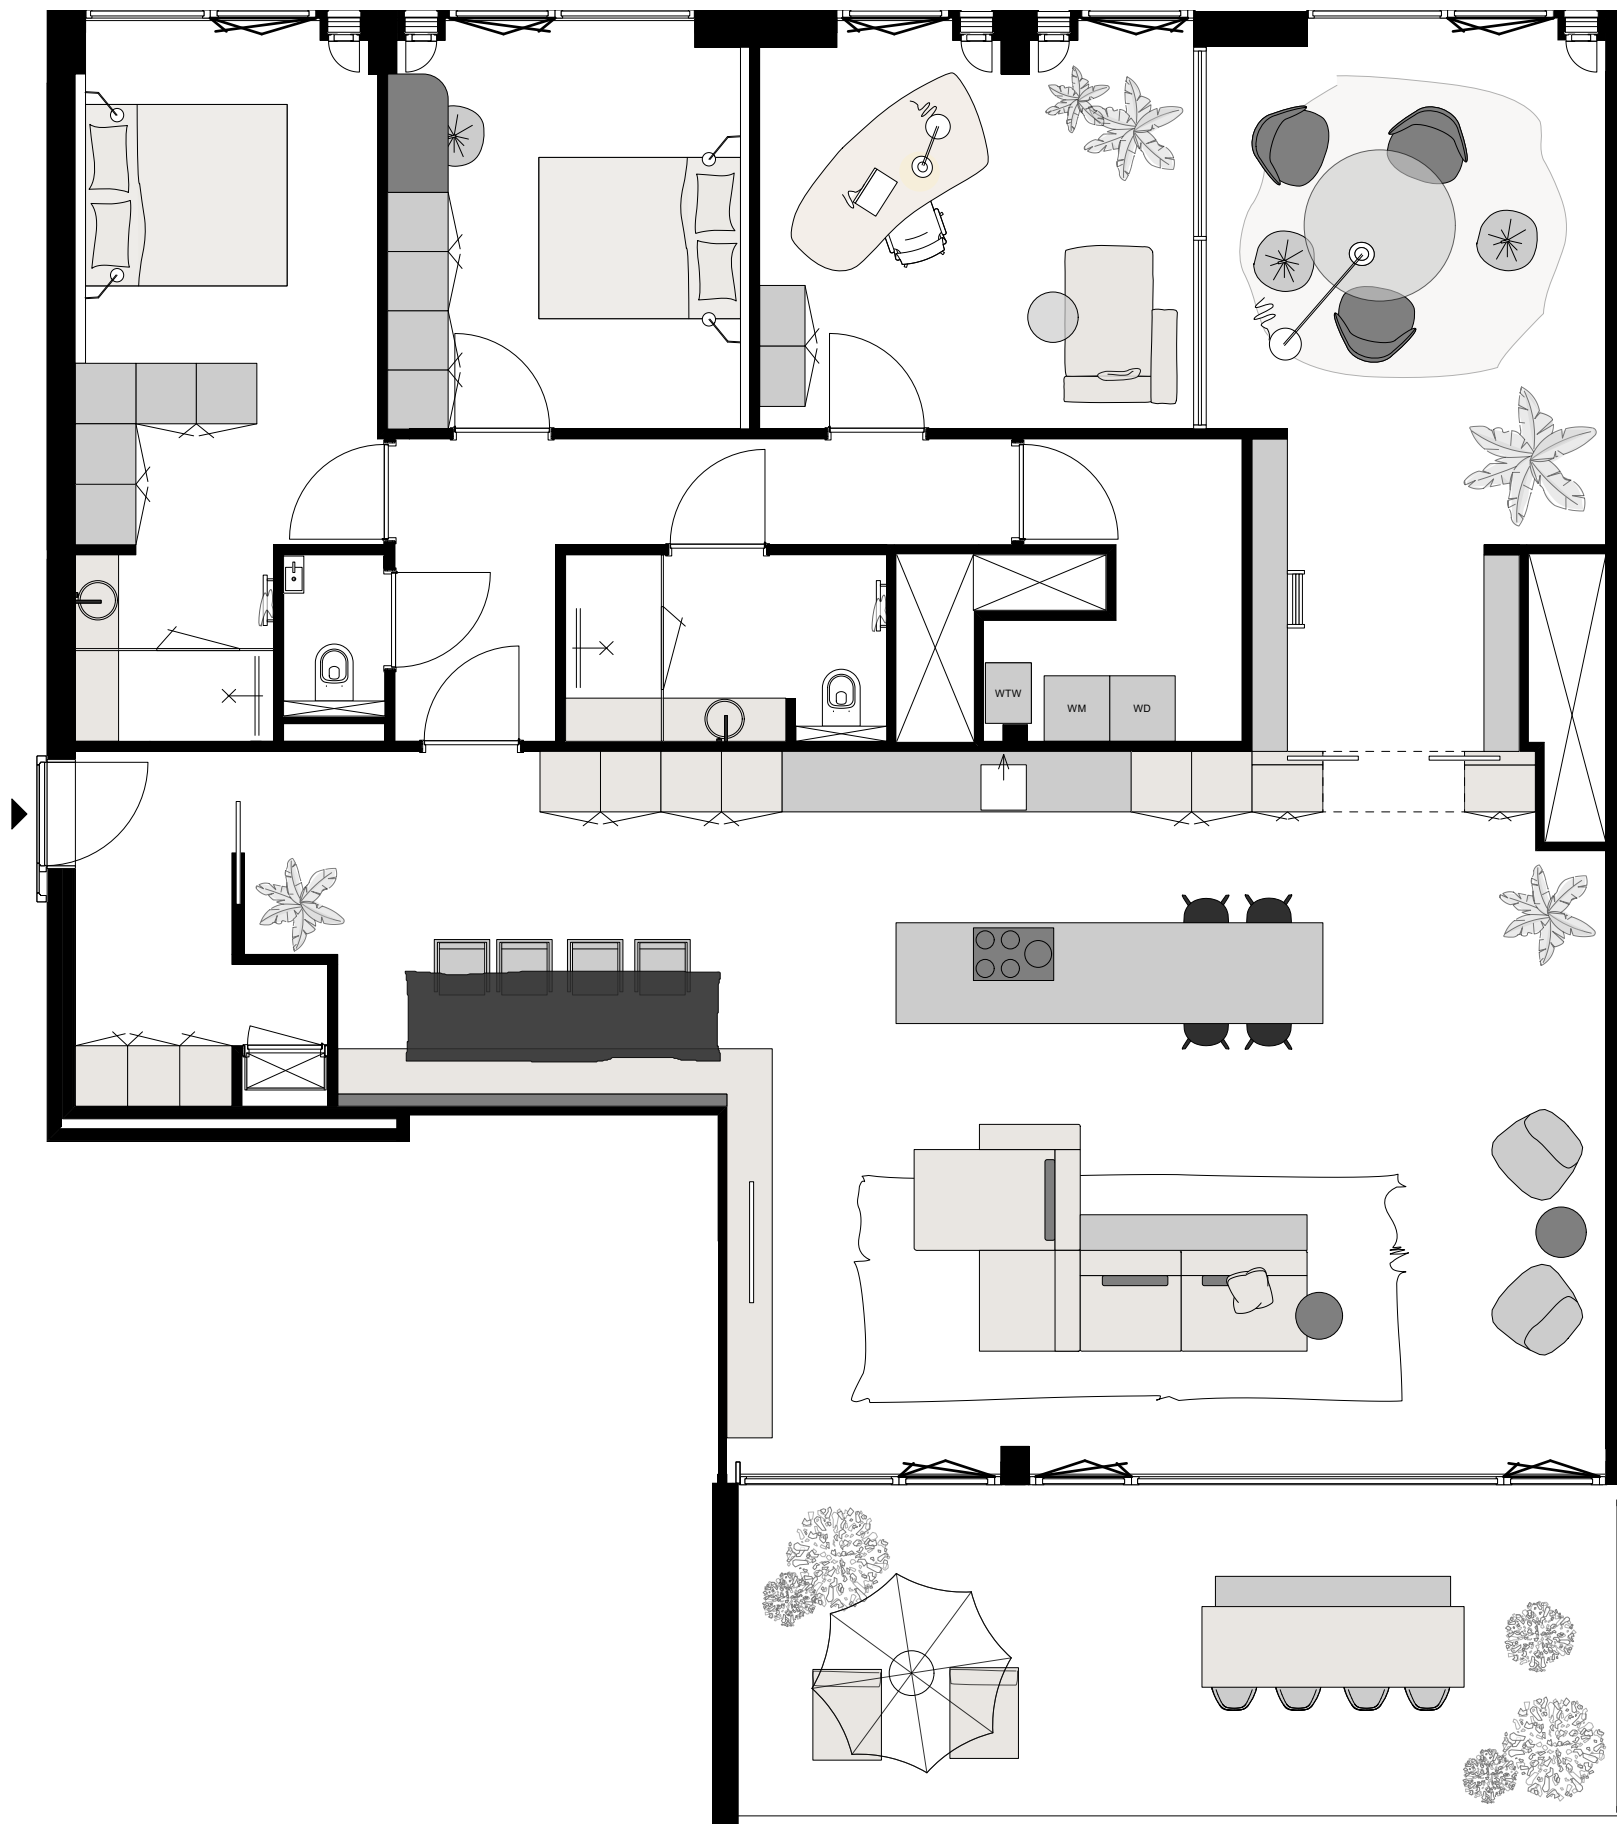

DOEN

plattegrond D3

oppervlakte: 184,7 m2

projectnaam
District U Leyten
projectnummer
D2024-0143
adres
-
omschrijving
plattegrond D3
tekeningnummer
DIS 1.00.00
status
VO
schaal 1:75 | formaat A3
getekend door
DOEN
datum
10-9-2024

alle maten in het werk te controleren

Avenue Concordia 30
3062 LJ Rotterdam
info@doen.do
www.doen.do
+31 (0)10 2459677

DOEN

plattegrond D3

oppervlakte: 184,7 m2

projectnaam
District U Leyten
projectnummer
D2024-0143
adres
-
omschrijving
plattegrond D3
tekeningnummer
DIS 1.00.00
status
VO
schaal 1:75 | formaat A3
getekend door
DOEN
datum
10-9-2024