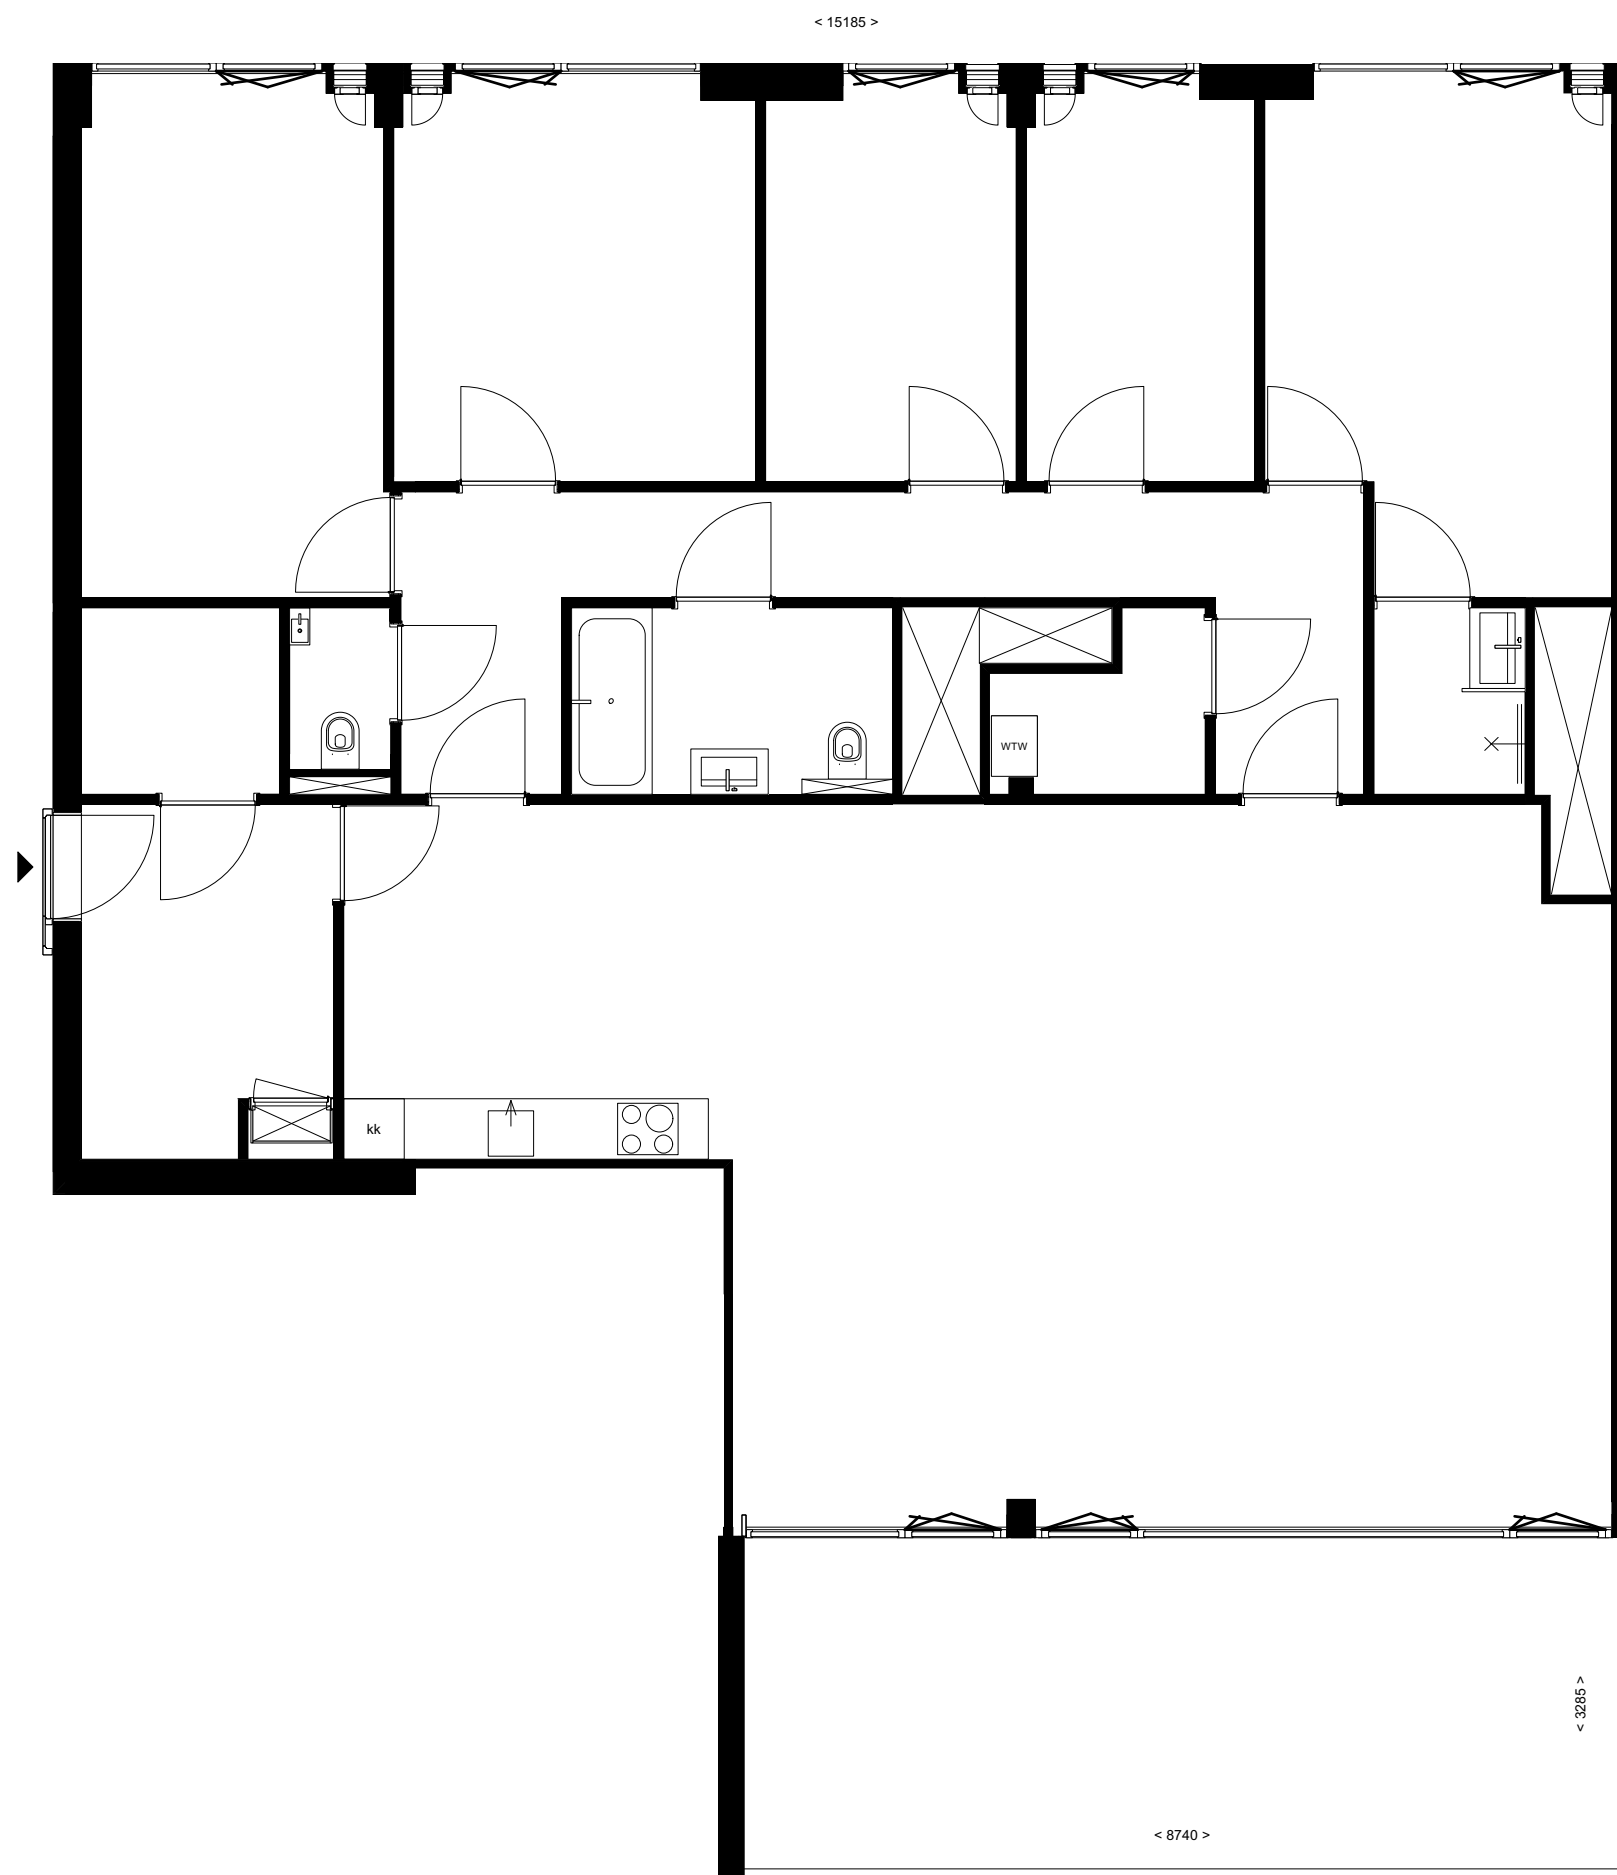

DOEN

plattegrond D3

oppervlakte: 184,7 m2

projectnaam
District U Leyten
projectnummer
D2024-0143
adres
-
omschrijving
plattegrond D3
tekeningnummer
DIS 1.00.00
status
VO
schaal 1:75 | formaat A3
getekend door
DOEN
datum
10-9-2024

alle maten in het werk te controleren

Avenue Concordia 30
3062 LJ Rotterdam
info@doen.do
www.doen.do
+31 (0)10 2459677

DOEN

plattegrond D3

oppervlakte: 184,7 m2

projectnaam
District U Leyten
projectnummer
D2024-0143
adres
-
omschrijving
plattegrond D3
tekeningnummer
DIS 1.00.00
status
VO
schaal 1:75 | formaat A3
getekend door
DOEN
datum
10-9-2024