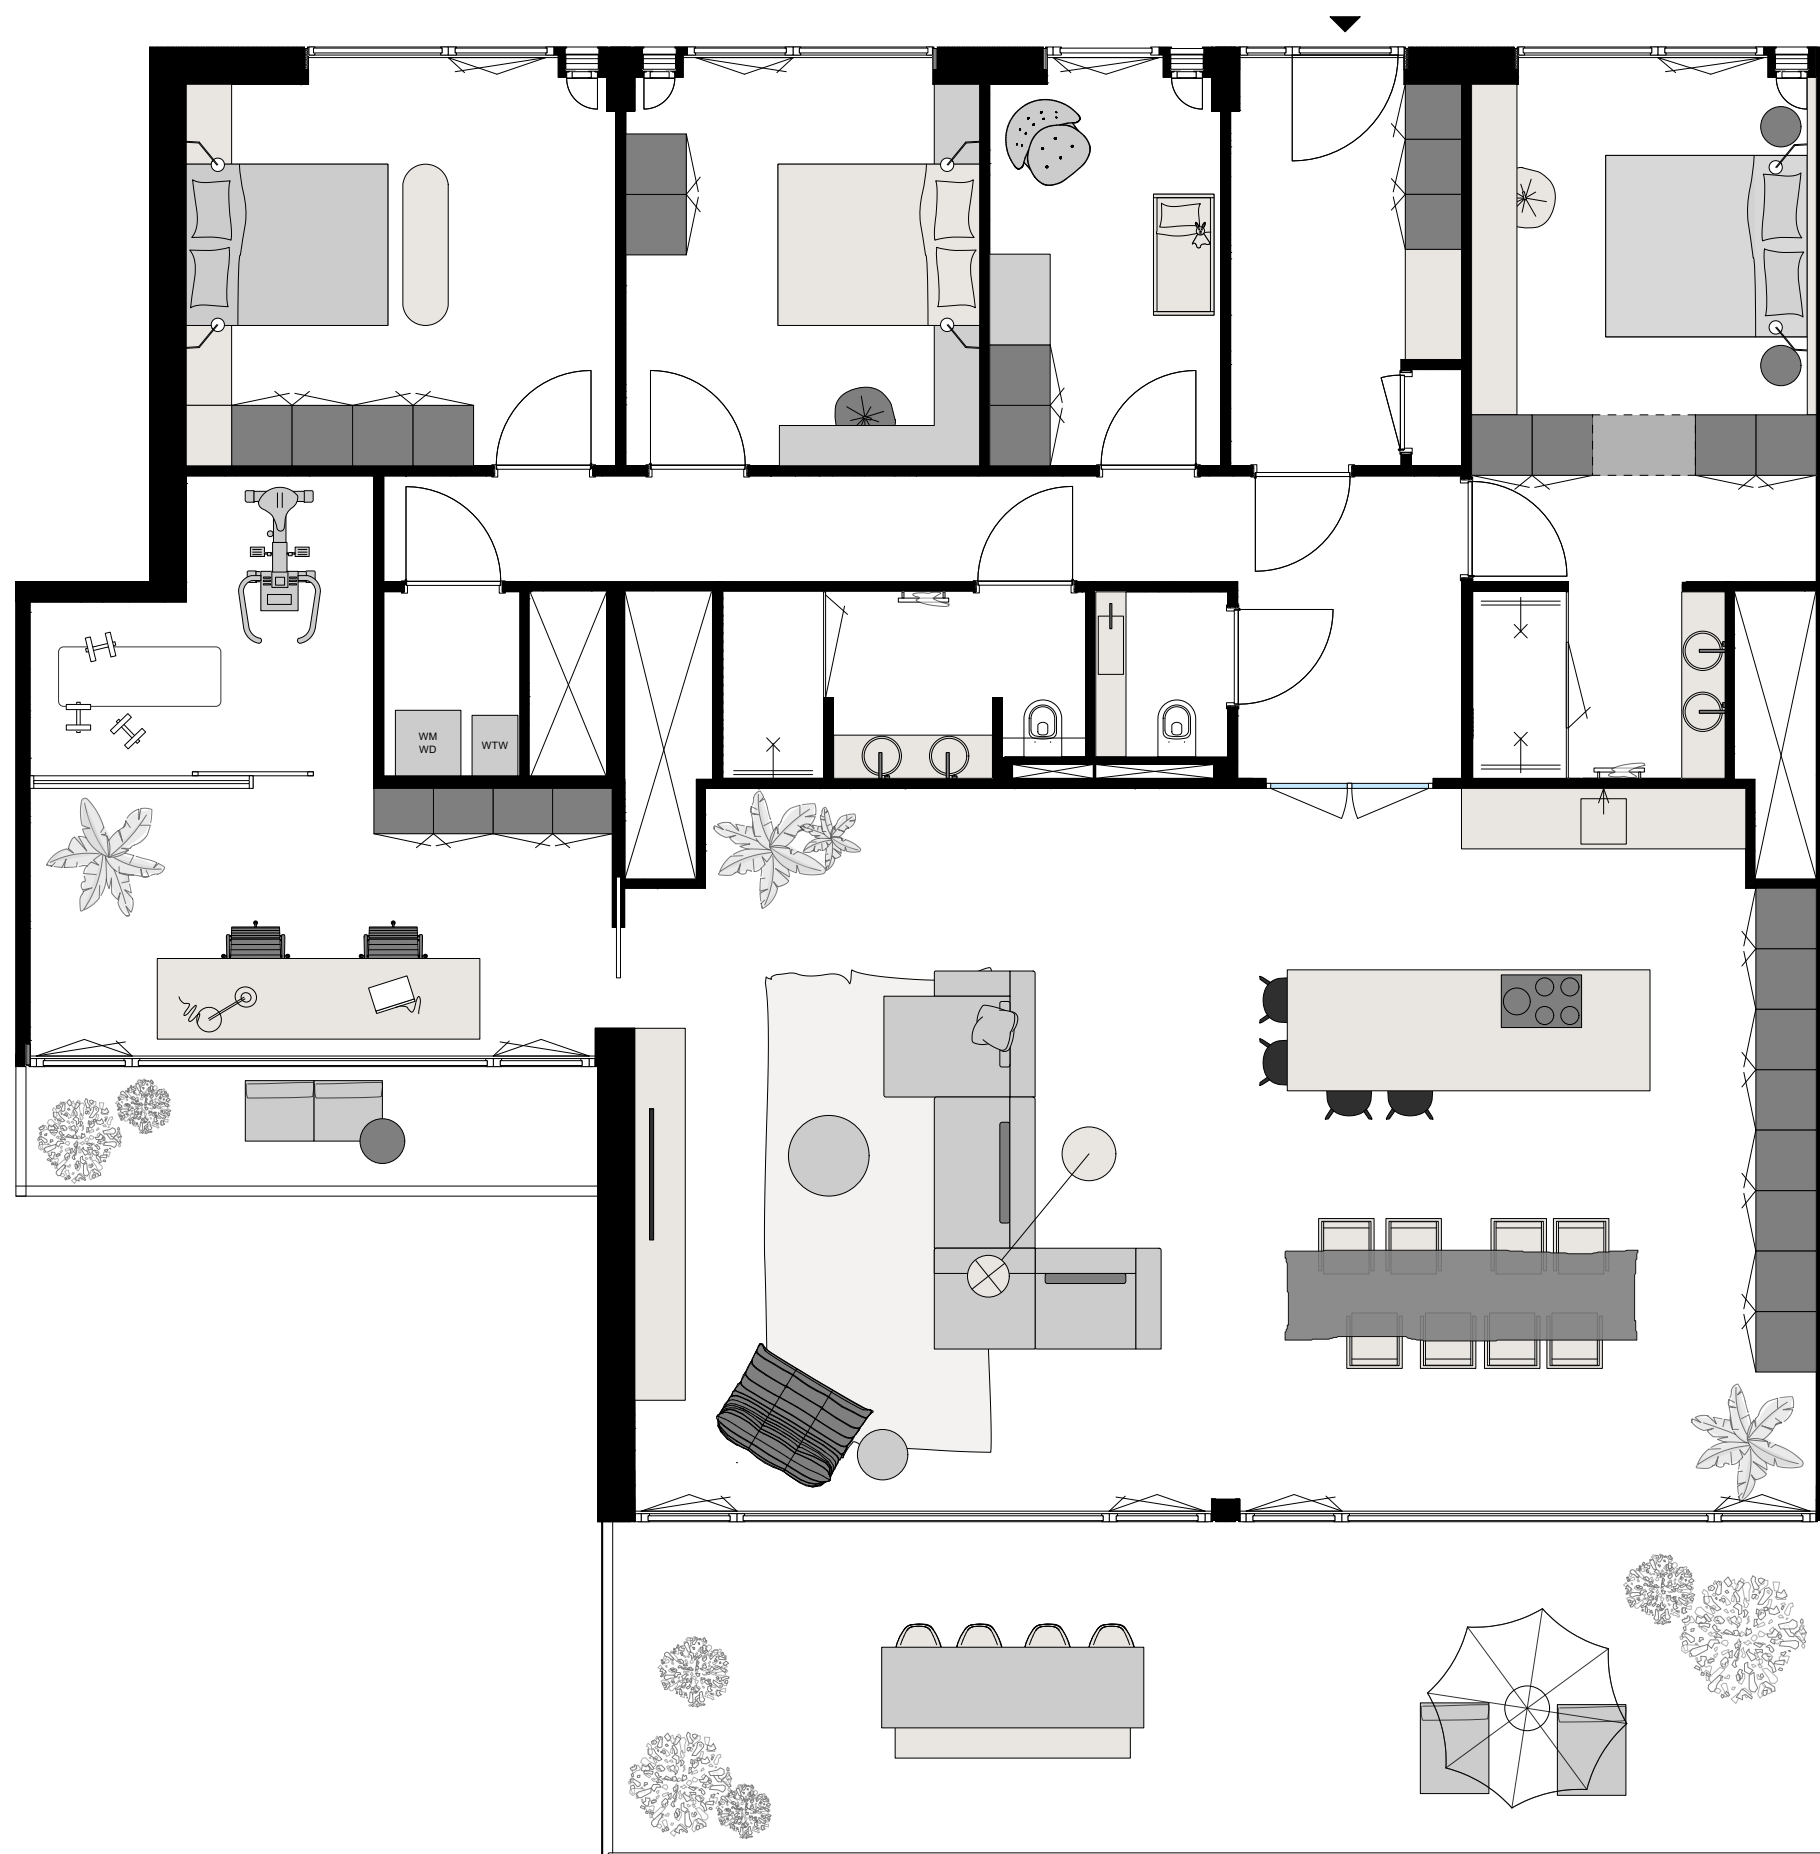

DOEN

plattegrond D1

oppervlakte: 209,3 m2

projectnaam
District U Leyten

projectnummer
D2024-0143

adres
-

omschrijving
plattegrond D1
tekeningnummer
DIS 1.00.00

status
VO

schaal 1:75 | formaat A3

getekend door
DOEN

datum
10-9-2024

alle maten in het werk te controleren

Avenue Concordia 30
3062 LJ Rotterdam
info@doen.do
www.doen.do
+31 (0)10 2459677

DOEN

plattegrond D1

oppervlakte: 209,3 m2

projectnaam
District U Leyten
projectnummer
D2024-0143
adres
-
omschrijving
plattegrond D1
tekeningnummer
DIS 1.00.00
status
VO
schaal 1:75 | formaat A3
getekend door
DOEN
datum
10-9-2024

alle maten in het werk te controleren