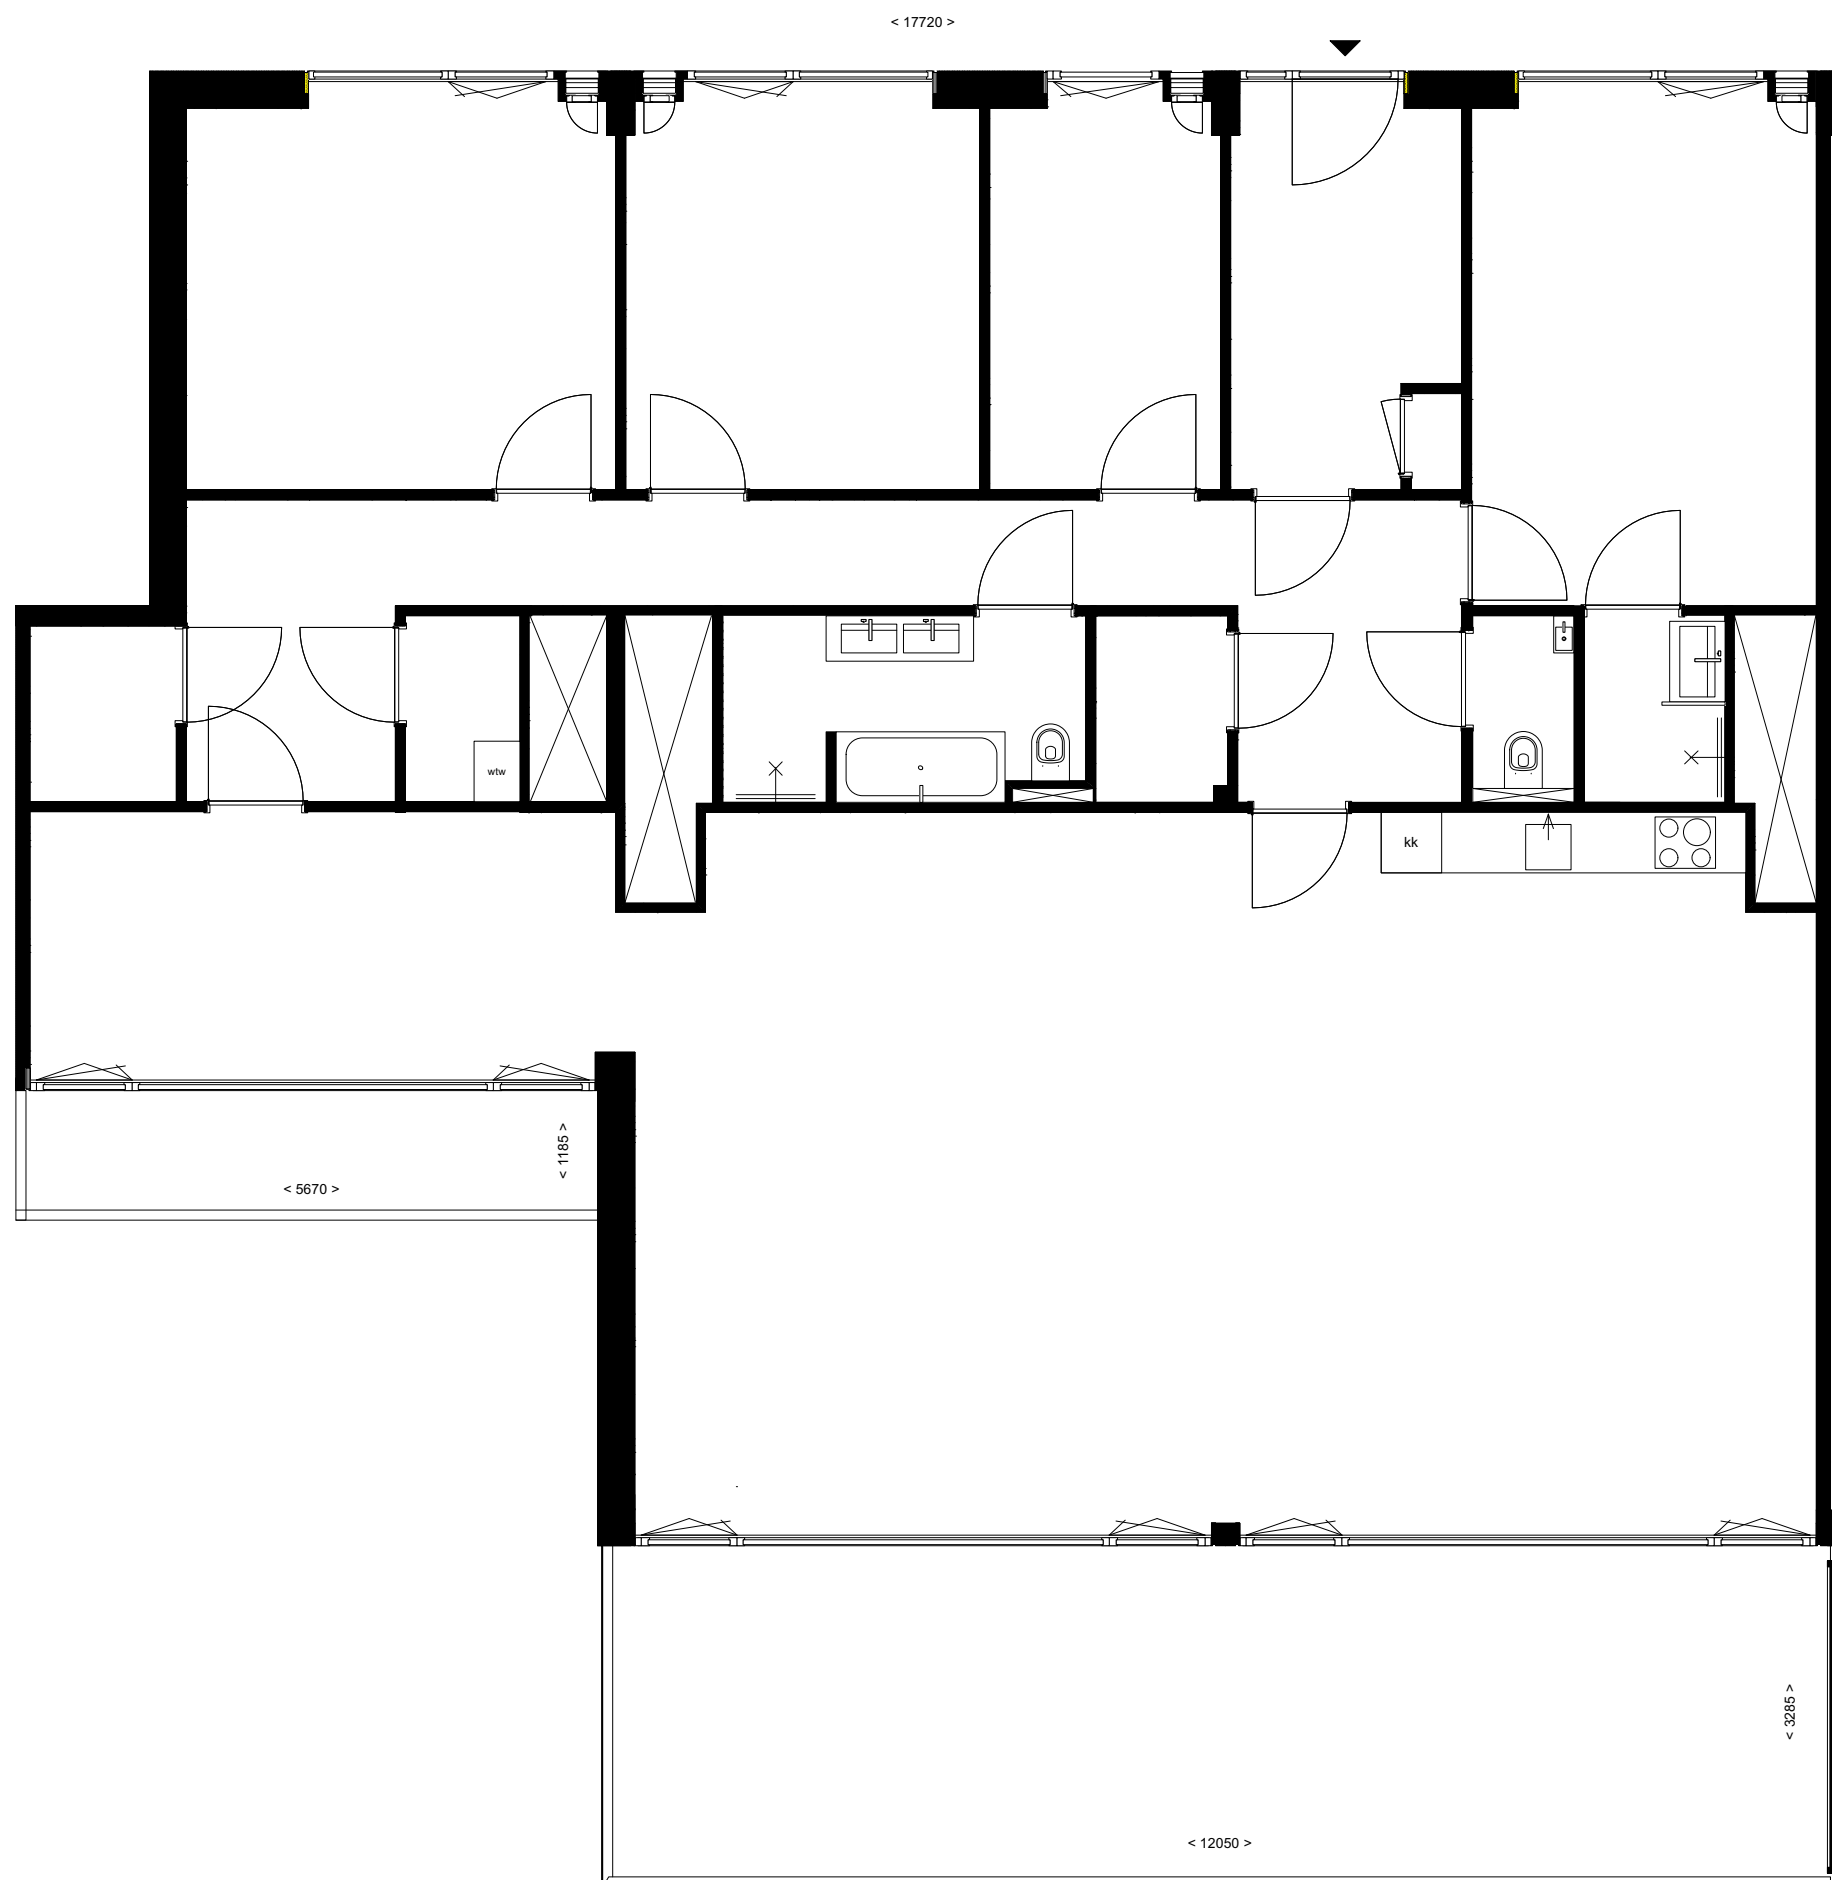

DOEN

plattegrond D1

oppervlakte: 209,3 m2

projectnaam
District U Leyten

projectnummer
D2024-0143

adres
-

omschrijving
plattegrond D1
tekeningnummer
DIS 1.00.00

status
VO

schaal 1:75 | formaat A3

getekend door
DOEN

datum
10-9-2024

alle maten in het werk te controleren

Avenue Concordia 30
3062 LJ Rotterdam
info@doen.do
www.doen.do
+31 (0)10 2459677

DOEN

plattegrond D1

oppervlakte: 209,3 m2

projectnaam
District U Leyten
projectnummer
D2024-0143
adres
-
omschrijving
plattegrond D1
tekeningnummer
DIS 1.00.00
status
VO
schaal 1:75 | formaat A3
getekend door
DOEN
datum
10-9-2024

alle maten in het werk te controleren