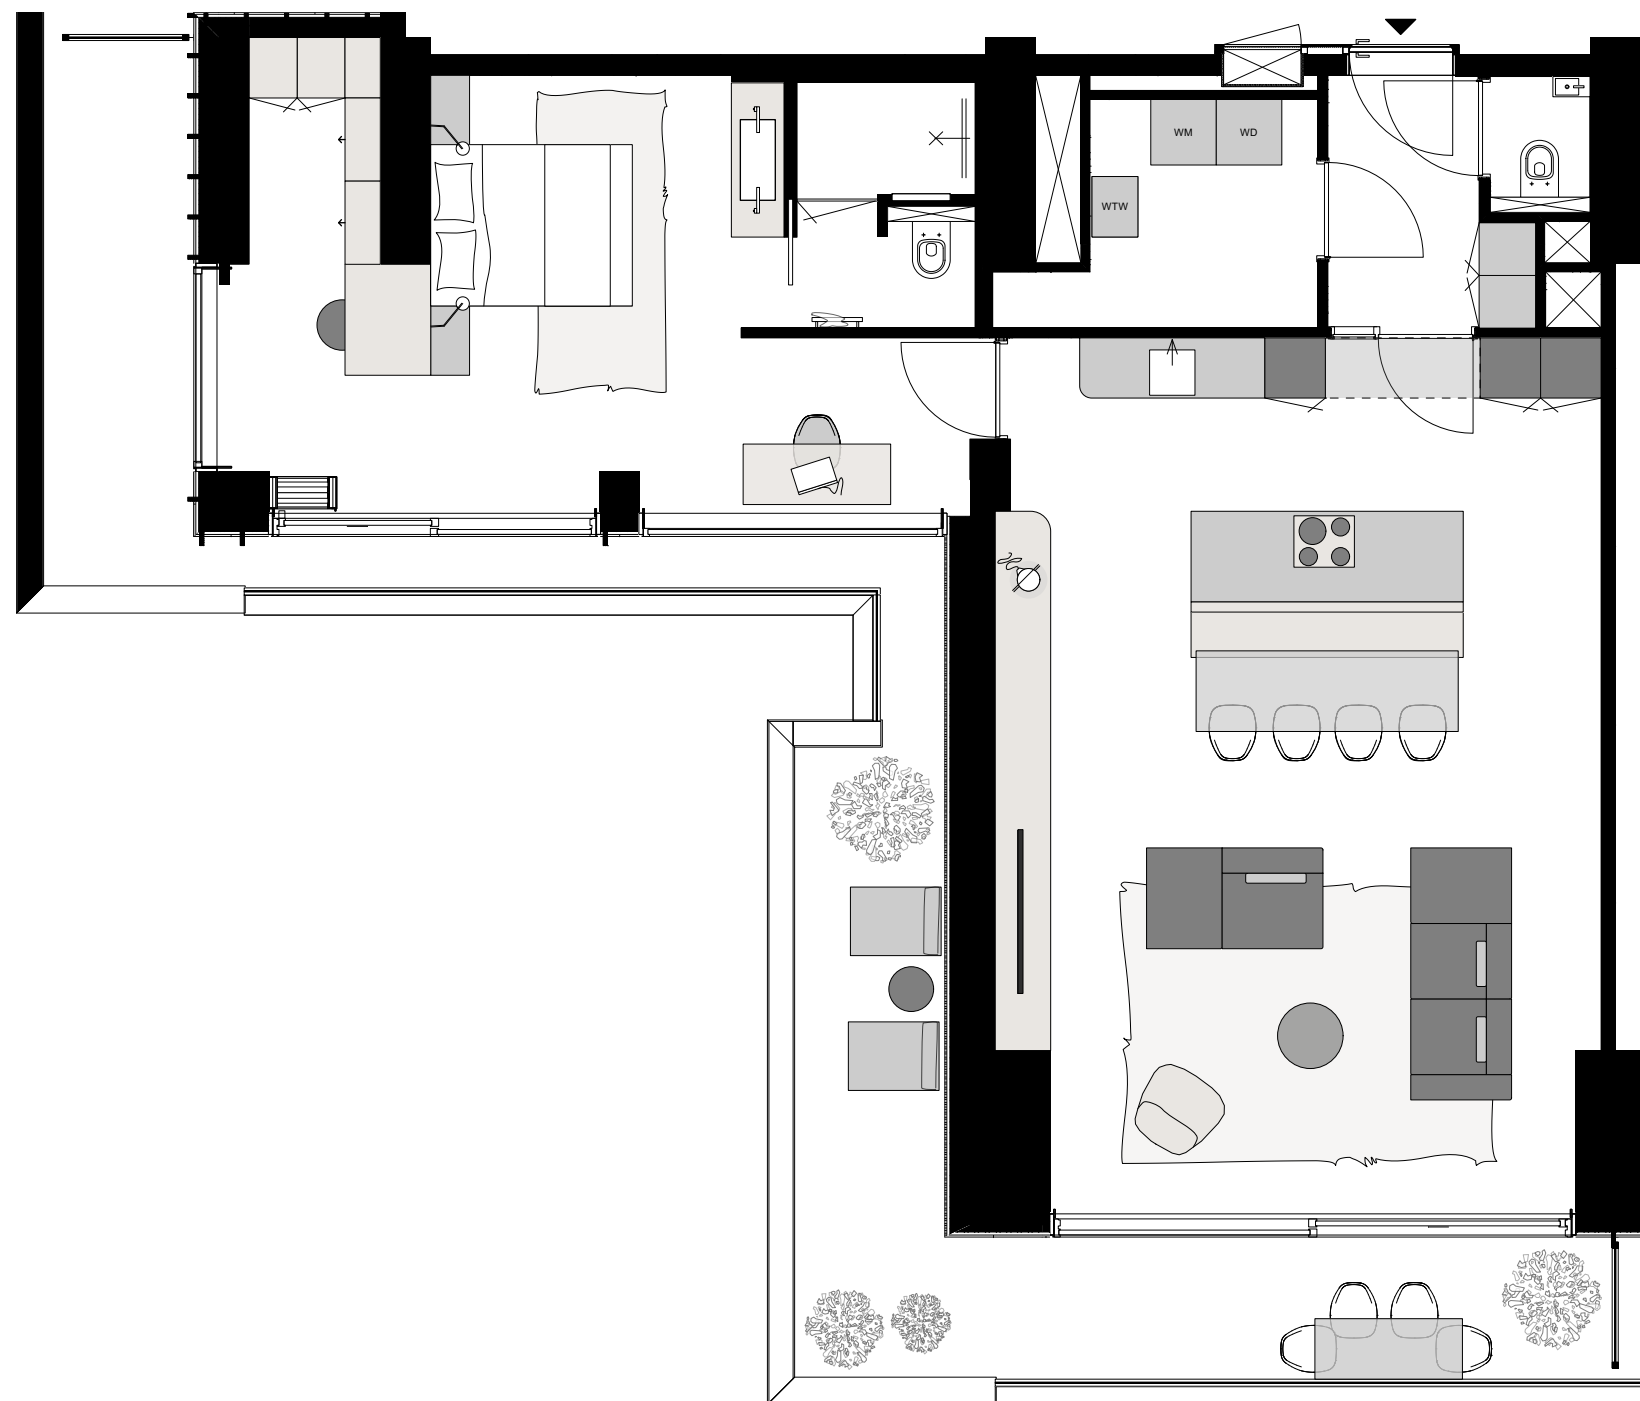

DOEN

plattegrond B5

traditioneel open loft

oppervlakte: 97 m2

projectnaam
District U - Leyten

projectnummer
D2024-0143

adres
-

omschrijving
plattegrond B5

tekeningnummer
DIS 1.00.00

status
VO

schaal | formaat
1:75 | A3

getekend door
DOEN

datum
4-9-2024

alle maten in het werk te controleren

Avenue Concordia 30
3062 LJ Rotterdam
info@doen.do
www.doen.do
+31 (0)10 2459677

DOEN

plattegrond B5

loft met kamerindeling
oppervlakte: 97 m2

projectnaam
District U - Leyten

projectnummer
D2024-0143

adres
-

omschrijving
plattegrond B5

tekeningnummer
AAA 1.00.00

traditioneel open loft

oppervlakte: 97 m2

projectnaam
District U - Leyten

projectnummer
D2024-0143

adres
-

omschrijving
plattegrond B5

tekeningnummer
DIS 1.00.00

status
VO