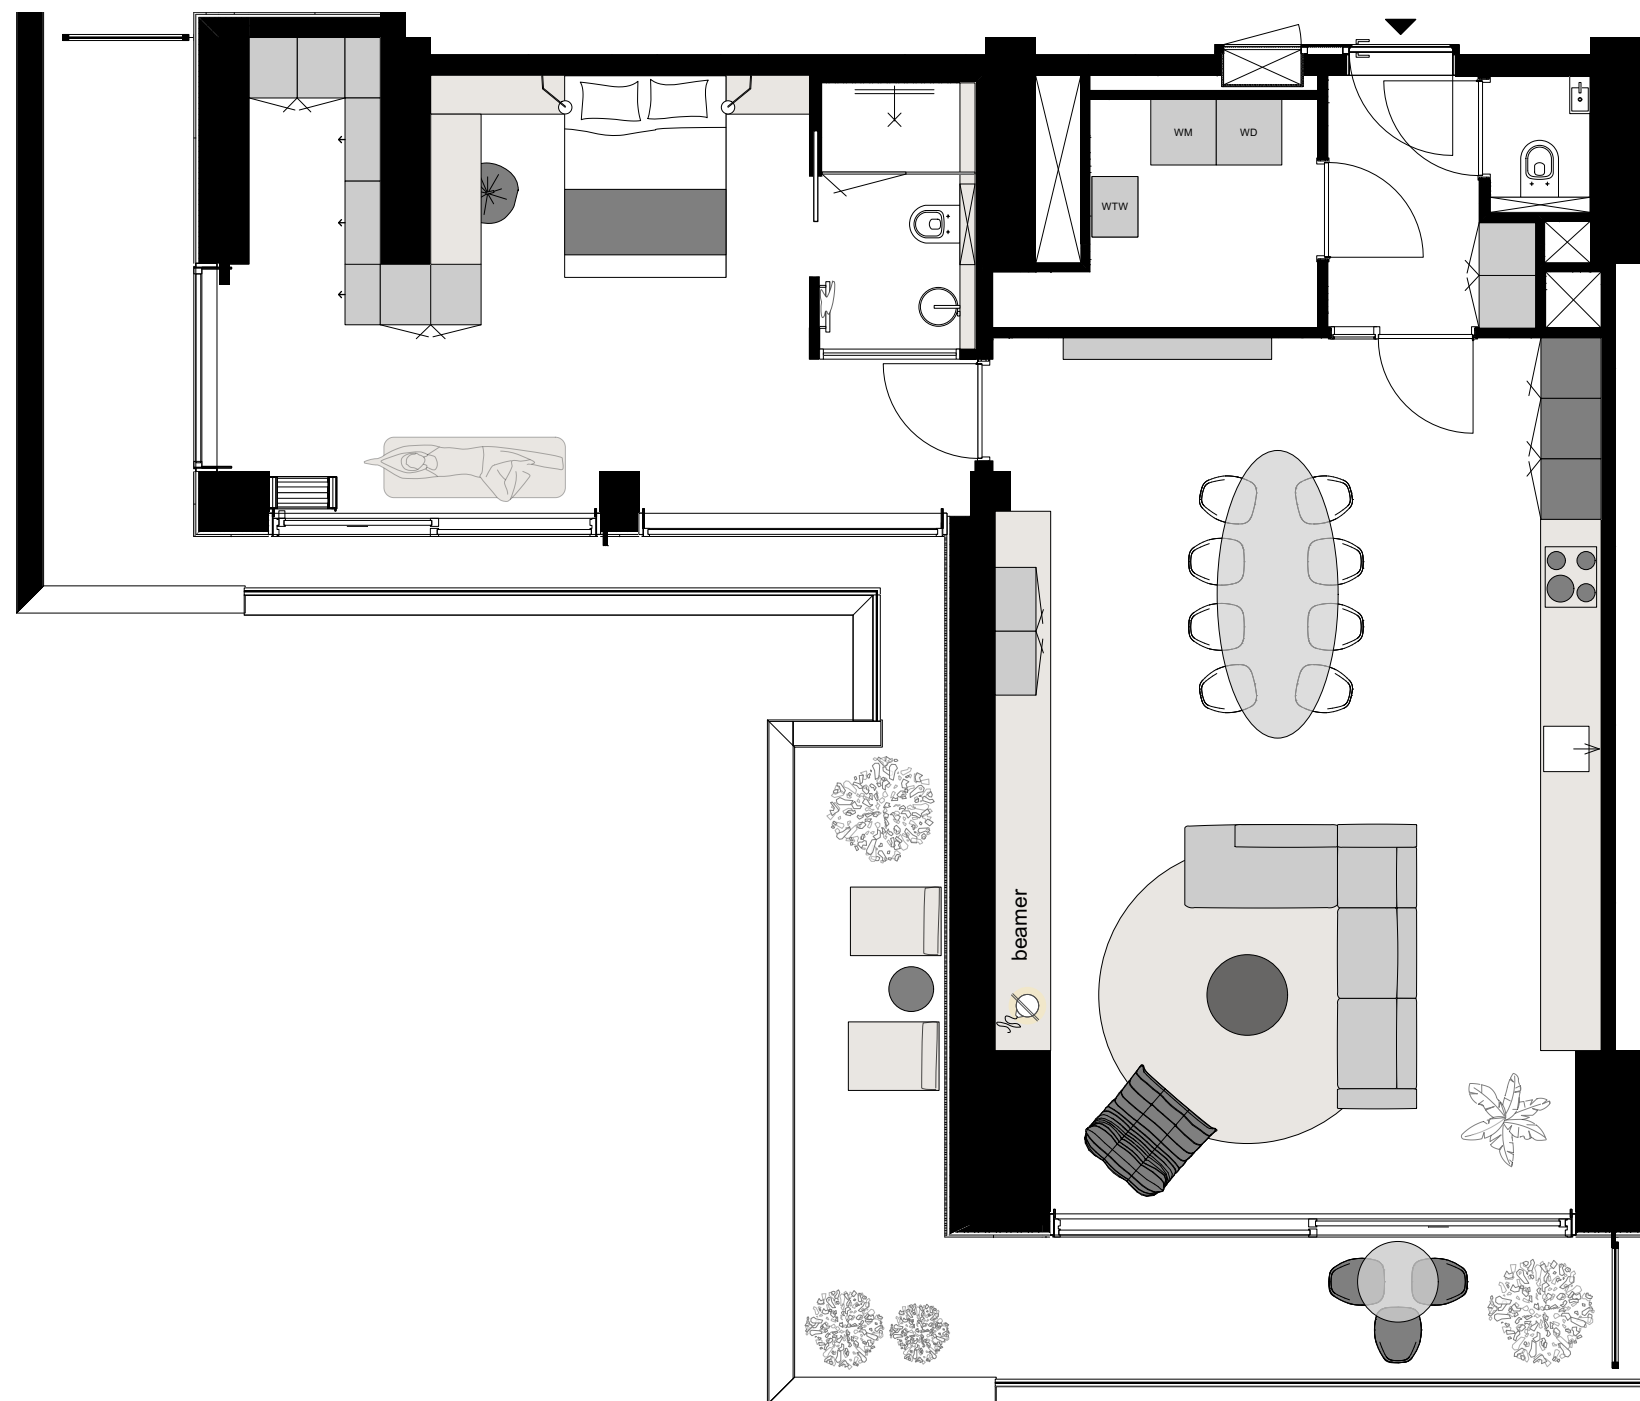

DOEN

plattegrond B5

loft met kamerindeling
oppervlakte: 97 m2

projectnaam
District U - Leyten

projectnummer
D2024-0143

adres
-

omschrijving
plattegrond B5

tekeningnummer
AAA 1.00.00

traditioneel open loft

oppervlakte: 97 m2

projectnaam
District U - Leyten

projectnummer
D2024-0143

adres
-

omschrijving
plattegrond B5

tekeningnummer
DIS 1.00.00

status
VO