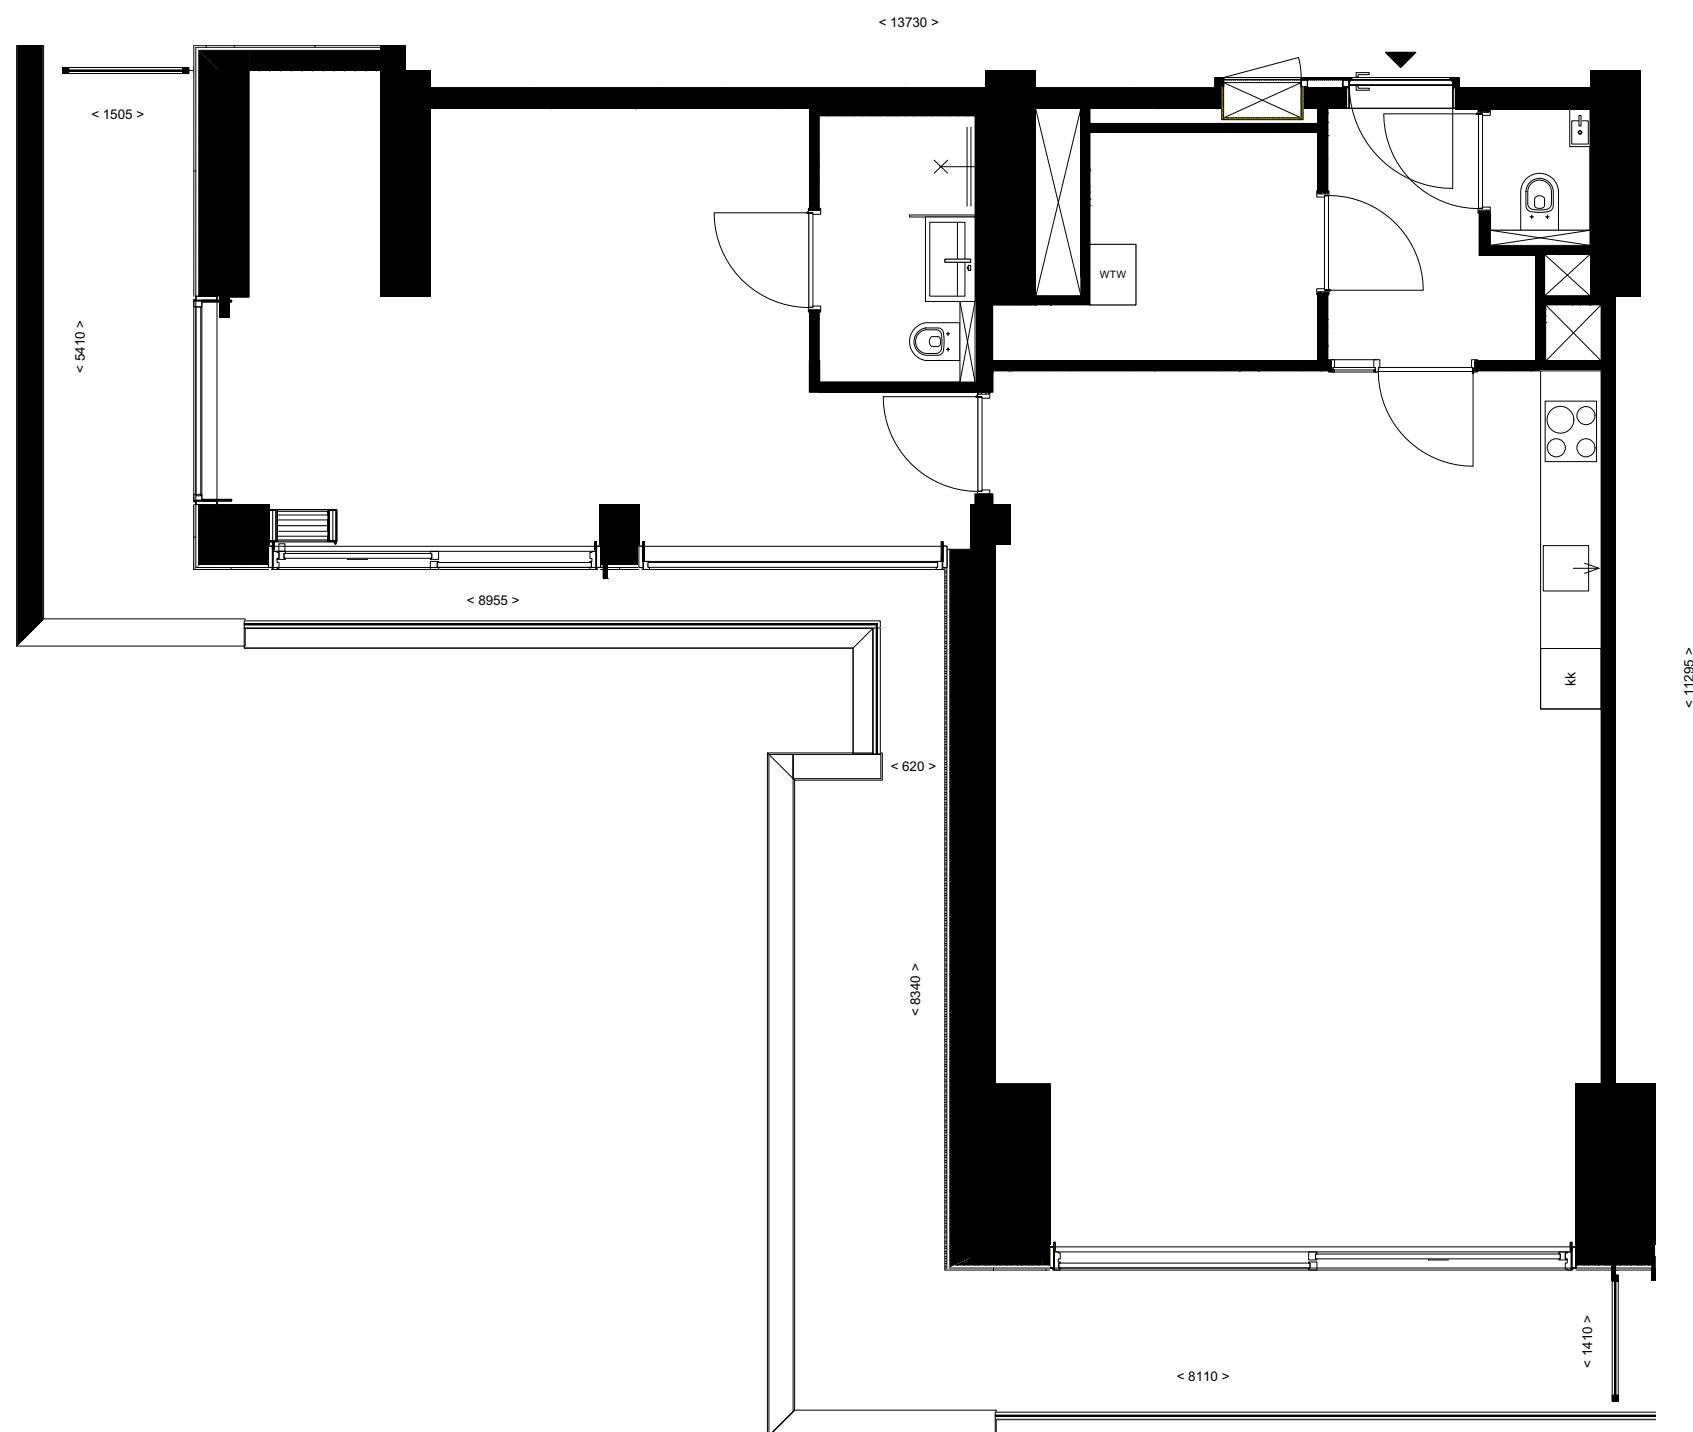

DOEN

plattegrond B5

traditioneel open loft

oppervlakte: 97 m2

projectnaam
District U - Leyten

projectnummer
D2024-0143

adres
-

omschrijving
plattegrond B5

tekeningnummer
DIS 1.00.00

status
VO

schaal | formaat
1:75 | A3

getekend door
DOEN

datum
4-9-2024

alle maten in het werk te controleren

Avenue Concordia 30
3062 LJ Rotterdam
info@doen.do
www.doen.do
+31 (0)10 2459677

DOEN

plattegrond B5

loft met kamerindeling
oppervlakte: 97 m2

projectnaam
District U - Leyten

projectnummer
D2024-0143

adres
-

omschrijving
plattegrond B5

tekeningnummer
AAA 1.00.00

traditioneel open loft

oppervlakte: 97 m2

projectnaam
District U - Leyten

projectnummer
D2024-0143

adres
-

omschrijving
plattegrond B5

tekeningnummer
DIS 1.00.00

status
VO