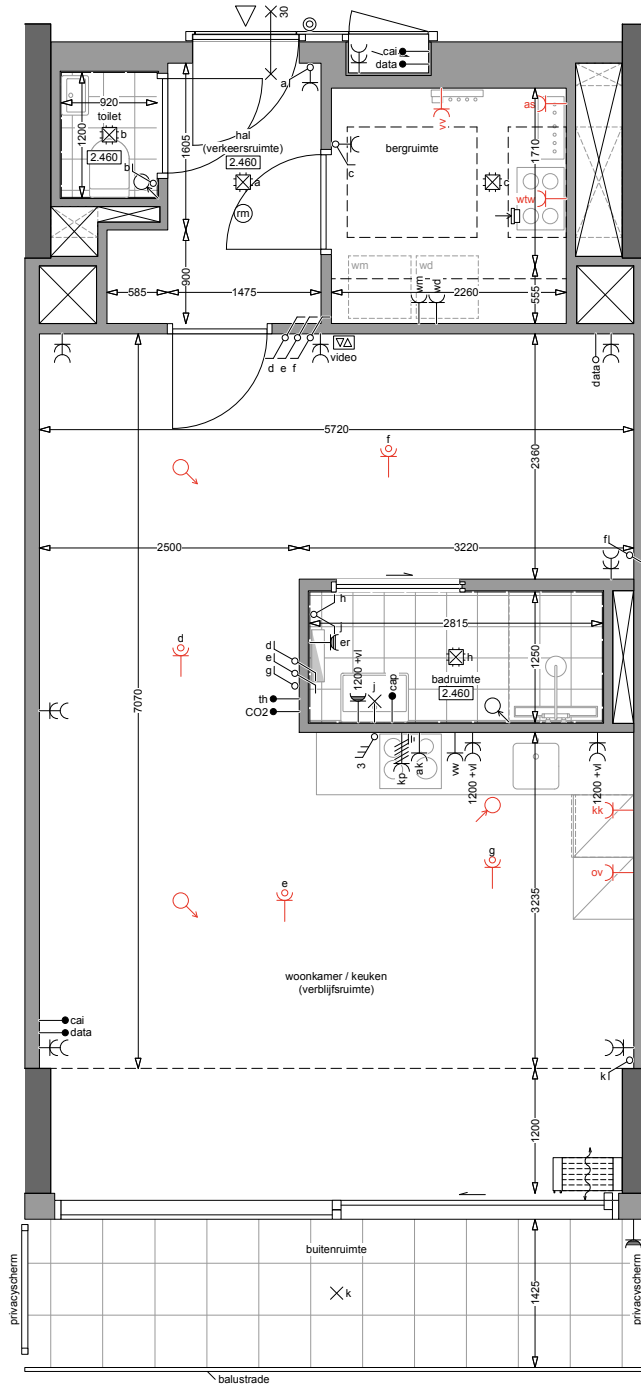

## type B1

6e verdieping

GO: 59.0m<sup>2</sup>

bouwnummers: 55, 57, 59, 61  
13.02.2025