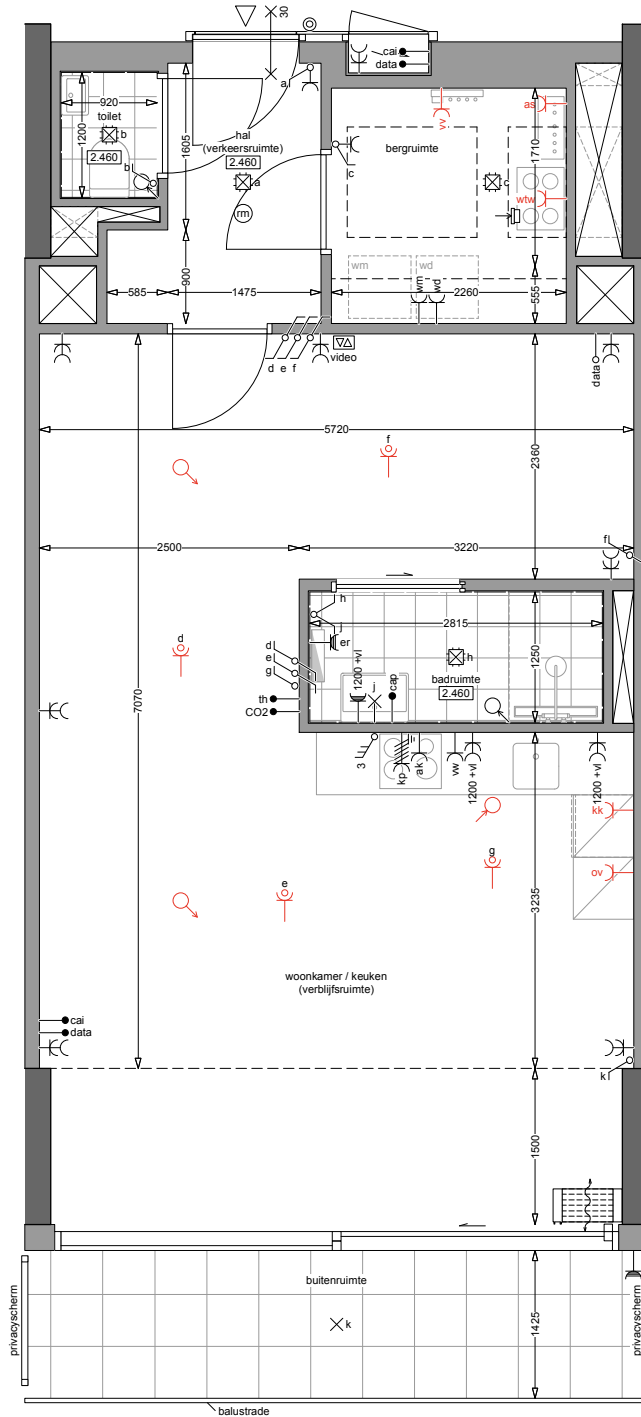

## type B1

2e verdieping

GO: 61.2m<sup>2</sup>

bouwnummers: 119, 121  
13.02.2025

0 0.5 2m

## type B1

3e verdieping

GO: 60.6m<sup>2</sup>

bouwnummers: 105, 107, 109

13.02.2025

## type B1

4e verdieping

GO: 60.1m<sup>2</sup>

bouwnummers: 89, 91, 93

13.02.2025