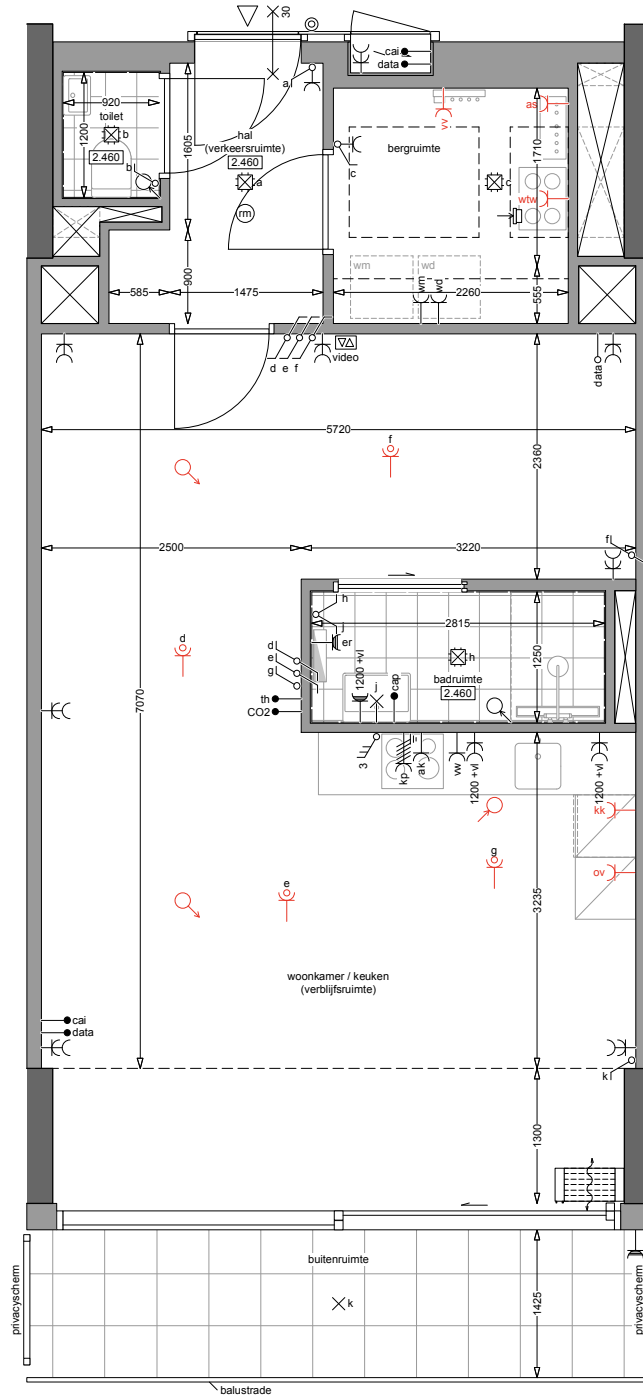

## type B1

4e verdieping

GO: 60.1m<sup>2</sup>

bouwnummers: 89, 91, 93

13.02.2025

## type B1

5e verdieping

GO: 59.5m<sup>2</sup>

bouwnummers: 71, 73, 75, 77  
13.02.2025