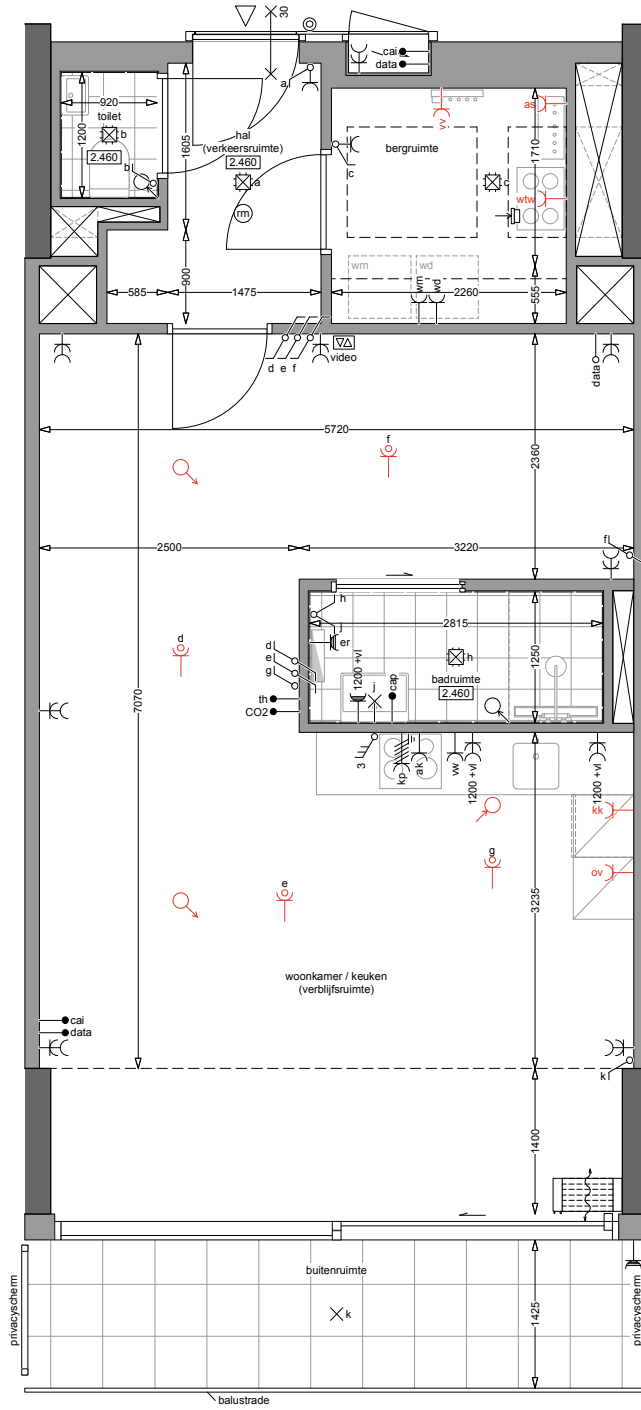

## type B1

4e verdieping

GO: 60.1m<sup>2</sup>

bouwnummers: 89, 91, 93

13.02.2025