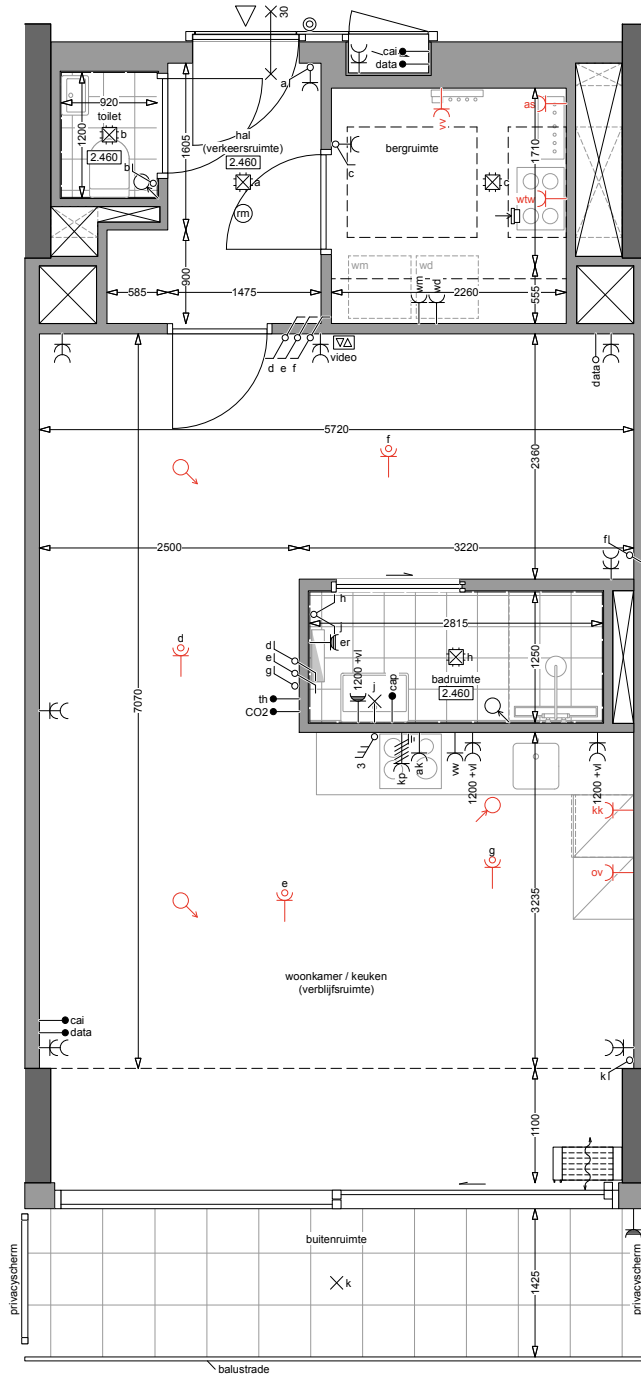

LAB

ATELIER KEMPE THILL
ARCHITECTS AND PLANNERS

i.s.m.
schiemann weyers
architects

type B1

8e verdieping

GO: 57.9m²

bouwnummers: 23, 25, 27, 29
13.02.2025