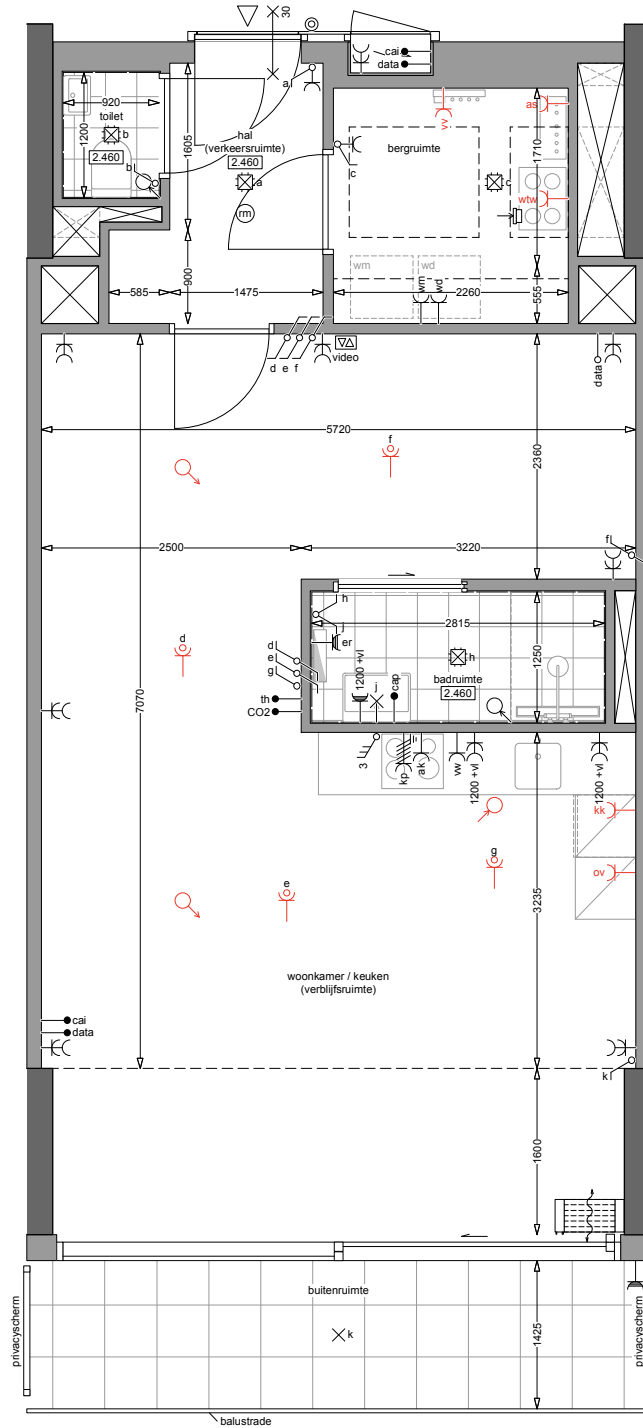

## type B1

2e verdieping

GO: 61.2m<sup>2</sup>

bouwnummers: 119, 121  
13.02.2025

0 0.5 2m