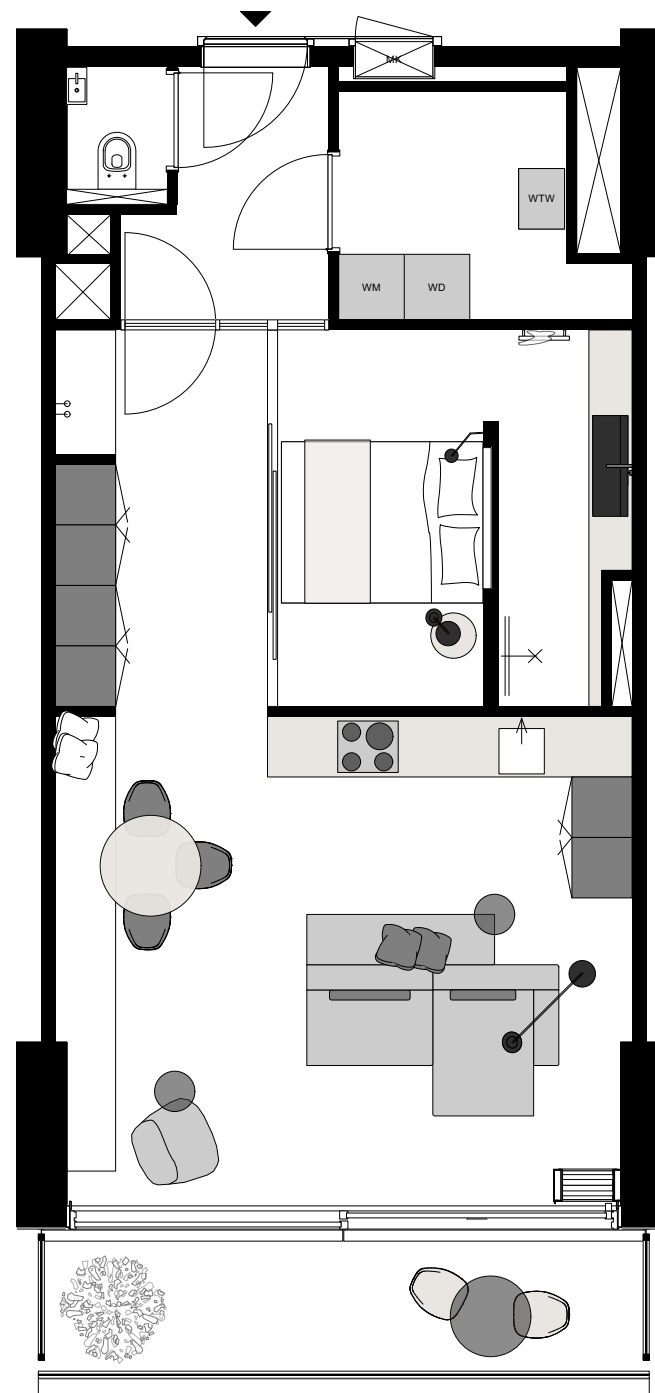

DOEN

plattegrond B1

loft met kamerindeling
oppervlakte: 60 m2

projectnaam
Distruct U- Leyten
projectnummer
D2024-0143
adres
-
omschrijving
plattegrond B1
tekeningnummer
DIS 1.00.00
status
VO
schaal 1:75 | formaat A3
getekend door
DOEN
datum
15-10-2024

alle maten in het werk te controleren

Avenue Concordia 30
3062 LJ Rotterdam
info@doen.do
www.doen.do
+31 (0)10 2459677

DOEN

plattegrond B1

loft met kamerindeling

oppervlakte: 60 m2

projectnaam
District U- Leyten

projectnummer
D2024-0143

adres
-

omschrijving
plattegrond B1

tekeningnummer
DIS 1.00.00

status
VO

schaal 1:75 | formaat A3

getekend door
DOEN

datum
4-9-2024

alle maten in het werk te controleren