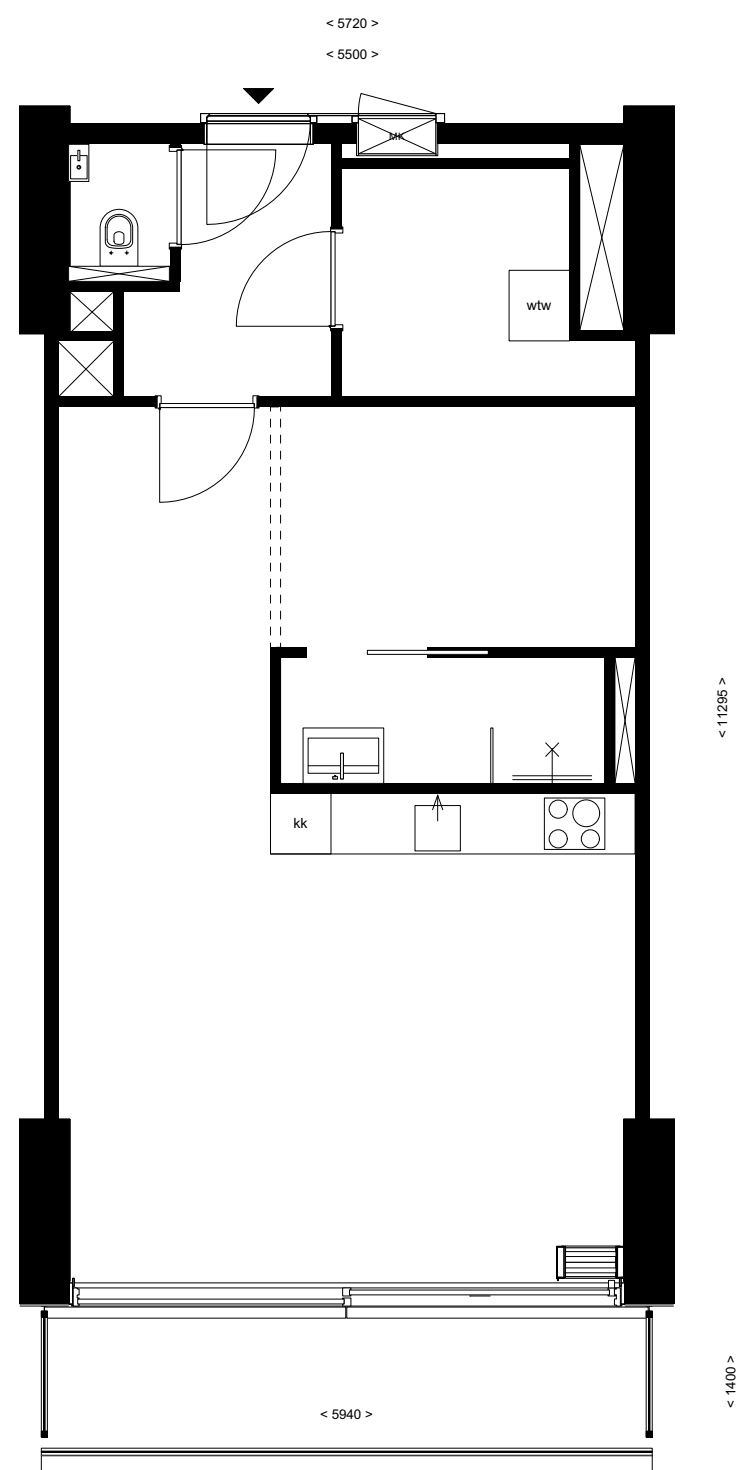

DOEN

plattegrond B1

loft met kamerindeling
oppervlakte: 60 m2

projectnaam
Distruct U- Leyten
projectnummer
D2024-0143
adres
-
omschrijving
plattegrond B1
tekeningnummer
DIS 1.00.00
status
VO
schaal 1:75 | formaat A3
getekend door
DOEN
datum
15-10-2024

alle maten in het werk te controleren

Avenue Concordia 30
3062 LJ Rotterdam
info@doen.do
www.doen.do
+31 (0)10 2459677

DOEN

plattegrond B1

loft met kamerindeling

oppervlakte: 60 m2

projectnaam
District U- Leyten

projectnummer
D2024-0143

adres
-

omschrijving
plattegrond B1

tekeningnummer
DIS 1.00.00

status
VO

schaal 1:75 | formaat A3

getekend door
DOEN

datum
4-9-2024

alle maten in het werk te controleren